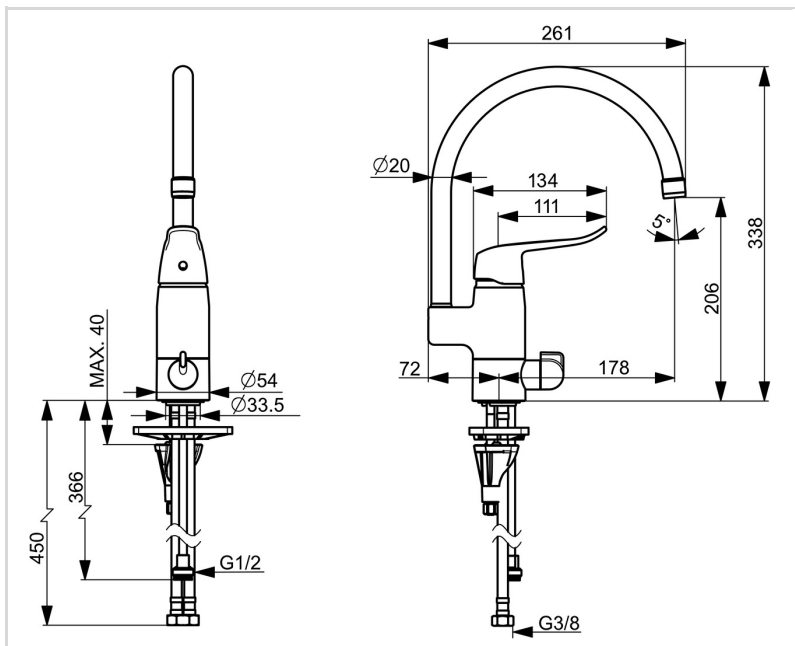

5739F ORAS CARE KÖKSBLANDARE MED AVSTÄNGNING

ETTGREPPSBLANDARE, DISKMASKINSVENTIL

EAN: 6414150087929

Oras Care köksblandare med hög utloppspip. Keramisk diskmaskinsavstängning, vrid 90° för på/av. Ergonomisk spak som erbjuder god användbarhet för alla användare och situationer. Utloppspips svängradie är förinställd på 120° (kan begränsas till 0°-60°). Inbyggd begränsning för temperatur och flöde. Flexibla anslutningsrör G3/8". Enkel montering med Oras 3S-Installation.

- Vård & omsorg
- Bänkmonterad
- Krom
- Svängbar utloppspip, Möjlighet till begränsning av svängradien
- CASCADE® - stråle
- Mekanisk avstängningsventil för extern utrustning
- Lång spak, Ettgreppsblandare, Symboler för Varmt/Kallt
- Möjlighet till spärr för begränsning av temperatur och flöde
- ø 40 mm keramisk kassett för flödes- och temperaturkontroll
- Flexibel anslutning
- Blandarkroppen är tillverkad i avzinkningshärdig mässing, Oras 3S-Installation för snabb, säker och enkel montering

TEKNISK DATA

FLÖDESEGENSKAPER

Flöde vid 300 kPa	0.2 l/s
Tryckfall vid flöde (0.2 l/s)	300 kPa

TEKNISKA EGENSKAPER

Varmvattenanslutning	max. +70°C
Arbetstryck	50 - 1000 kPa
Anslutning, mått	G3/8
Projection	178 mm
Material	Mässing

RESERVDLAR

SP5739F

	Namn	Kod	RSK
01	Strålsamlare, M22x1 HC B Krom	232201	8242093
02	Utloppspip Krom	159695V	8154407
03	Begränsare för utloppspip, 120°	159670/10	8347866
03	Begränsare för utloppspip, 60°/0°	159667/10	8347867
03	Begränsare för utloppspip, 60°/0°	159667V	8347867
04	Tätningssats	159499	8347792
05	Spak, L=136 Krom	1005294V	
05	Lång spak, L=162 Krom	1004914V	
06	Skyddskåpa Krom	602589V	8386090
07	Fästmutter, M42x1.5, SW 38	158726	8347501
08	Reglerinsats	158890	8347507
09	Kranöverdel, G1/2	602600V	8441459
10	Vred för tvättmaskinsavstängning Krom	1005697V	8387185
11	Bottentätning	1002371V	
12	Stödskiva, 100x60mm	158825	8347884
13	Monteringsbult, M8x1, L=130	1000780V	
14	Monteringsssats	602610V	8393996