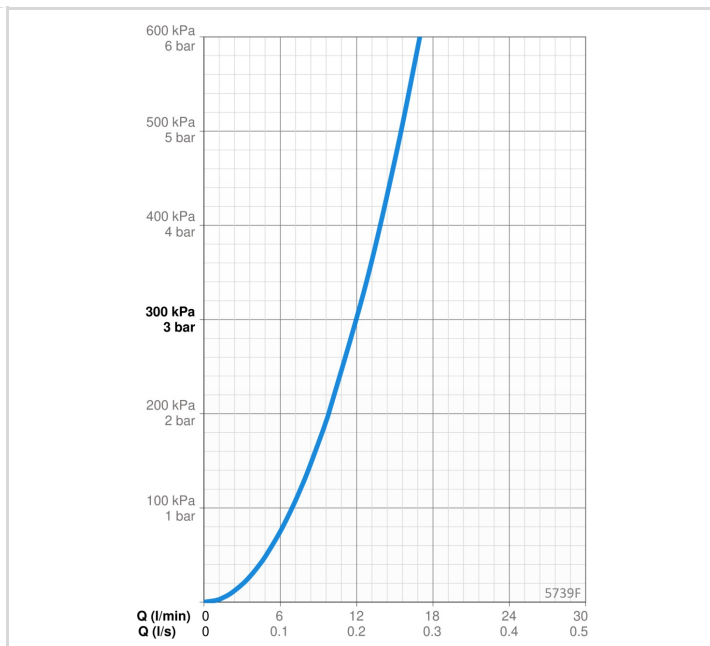

RESERVDLAR

SP5739F

	Namn	Kod	RSK
01	Strålsamlare, M22x1 HC B Krom	232201	8242093
02	Utloppspip Krom	159695V	8154407
03	Begränsare för utloppspip, 120°	159670/10	8347866
03	Begränsare för utloppspip, 60°/0°	159667/10	8347867
03	Begränsare för utloppspip, 60°/0°	159667V	8347867
04	Tätningssats	159499	8347792
05	Spak, L=136 Krom	1005294V	
05	Lång spak, L=162 Krom	1004914V	
06	Skyddskåpa Krom	602589V	8386090
07	Fästmutter, M42x1.5, SW 38	158726	8347501
08	Reglerinsats	158890	8347507
09	Kranöverdel, G1/2	602600V	8441459
10	Vred för tvättmaskinsavstängning Krom	1005697V	8387185
11	Bottentätning	1002371V	
12	Stödskiva, 100x60mm	158825	8347884
13	Monteringsbult, M8x1, L=130	1000780V	
14	Monteringsssats	602610V	8393996