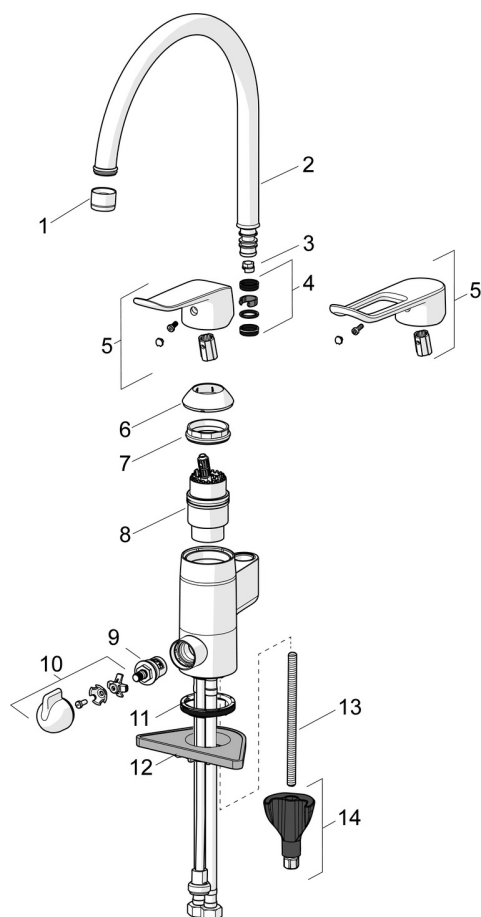

5739F ORAS CARE KÖKSBLANDARE MED AVSTÄNGNING

ETTGREPPSBLANDARE, DISKMASKINSVENTIL

EAN: 6414150087929

Oras Care köksblandare med hög utloppspip. Keramisk diskmaskinsavstängning, vrid 90° för på/av. Ergonomisk spak som erbjuder god användbarhet för alla användare och situationer. Utloppspips svängradie är förinställd på 120° (kan begränsas till 0°-60°). Inbyggd begränsning för temperatur och flöde. Flexibla anslutningsrör G3/8". Enkel montering med Oras 3S-Installation.

- Vård & omsorg
- Bänkmonterad
- Krom
- Svängbar utloppspip, Möjlighet till begränsning av svängradien
- CASCADE® - stråle
- Mekanisk avstängningsventil för extern utrustning
- Lång spak, Ettgreppsblandare, Symboler för Varmt/Kallt
- Möjlighet till spärr för begränsning av temperatur och flöde
- ø 40 mm keramisk kassett för flödes- och temperaturkontroll
- Flexibel anslutning
- Blandarkroppen är tillverkad i avzinkningshärdig mässing, Oras 3S-Installation för snabb, säker och enkel montering

TEKNISK DATA

FLÖDESEGENSKAPER

Flöde vid 300 kPa	0.2 l/s
Tryckfall vid flöde (0.2 l/s)	300 kPa

TEKNISKA EGENSKAPER

Varmvattenanslutning	max. +70°C
Arbetstryck	50 - 1000 kPa
Anslutning, mått	G3/8
Projection	178 mm
Material	Mässing

RESERVDLAR

SP5739F

	Namn	Kod	RSK
01	Strålsamlare, M22x1 HC B Krom	232201	8242093
02	Utloppspip Krom	159695V	8154407
03	Begränsare för utloppspip, 120°	159670/10	8347866
03	Begränsare för utloppspip, 60°/0°	159667/10	8347867
03	Begränsare för utloppspip, 60°/0°	159667V	8347867
04	Tätningssats	159499	8347792
05	Spak, L=136 Krom	1005294V	
05	Lång spak, L=162 Krom	1004914V	
06	Skyddskåpa Krom	602589V	8386090
07	Fästmutter, M42x1.5, SW 38	158726	8347501
08	Reglerinsats	158890	8347507
09	Kranöverdel, G1/2	602600V	8441459
10	Vred för tvättmaskinsavstängning Krom	1005697V	8387185
11	Bottentätning	1002371V	
12	Stödskiva, 100x60mm	158825	8347884
13	Monteringsbult, M8x1, L=130	1000780V	
14	Monteringsssats	602610V	8393996