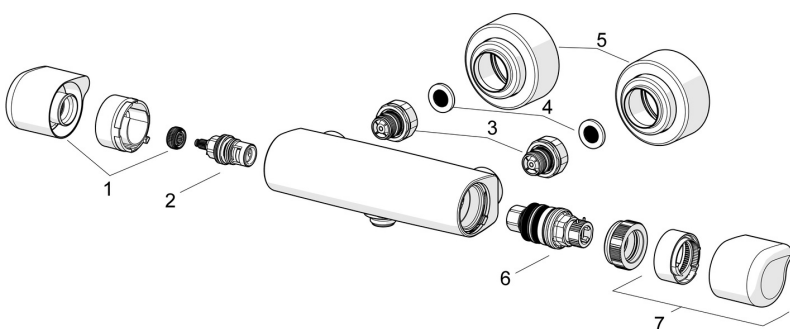

VARAOSAT

SP5760

	Nimi	Koodi	LVI
01	Määränsäätökahva Kromi	1006422V	6420684
02	Käyttöventtiili Kromi	109898	6421506
03	Yhdistäjä	602438/2	6420710
04	Sihtitiiviste, G3/4, DN20	178375V	6422179
05	Peitelaiippa Kromi	1006473V	6420686
06	Termostaattinen säätöosa	178780V	6421004
07	Lämmönsäätökahva Kromi	1005875V	6420681