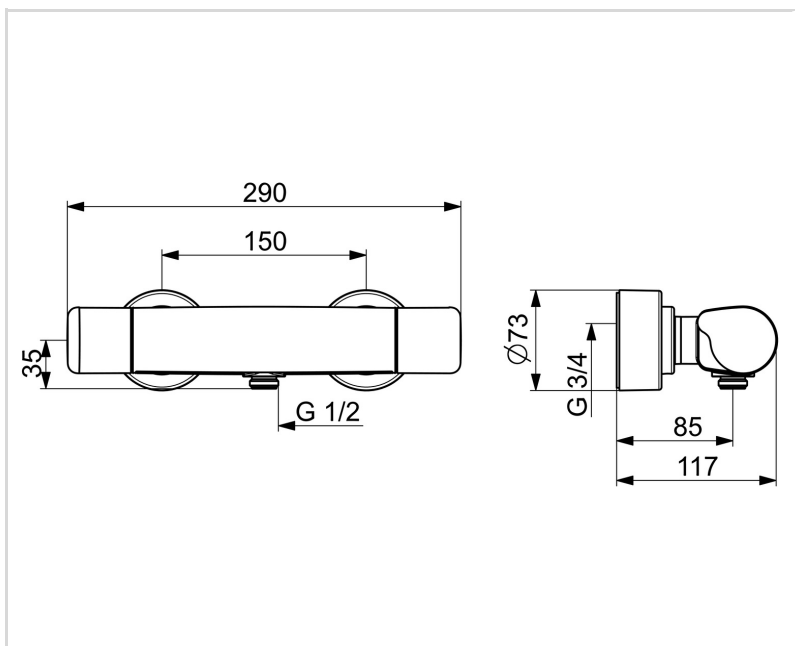

VARAOSAT

SP5760

	Nimi	Koodi	LVI
01	Määränsäätökahva Kromi	1006422V	6420684
02	Käyttöventtiili Kromi	109898	6421506
03	Yhdistäjä	602438/2	6420710
04	Sihtitiiviste, G3/4, DN20	178375V	6422179
05	Peitelaiippa Kromi	1006473V	6420686
06	Termostaattinen säätöosa	178780V	6421004
07	Lämmönsäätökahva Kromi	1005875V	6420681