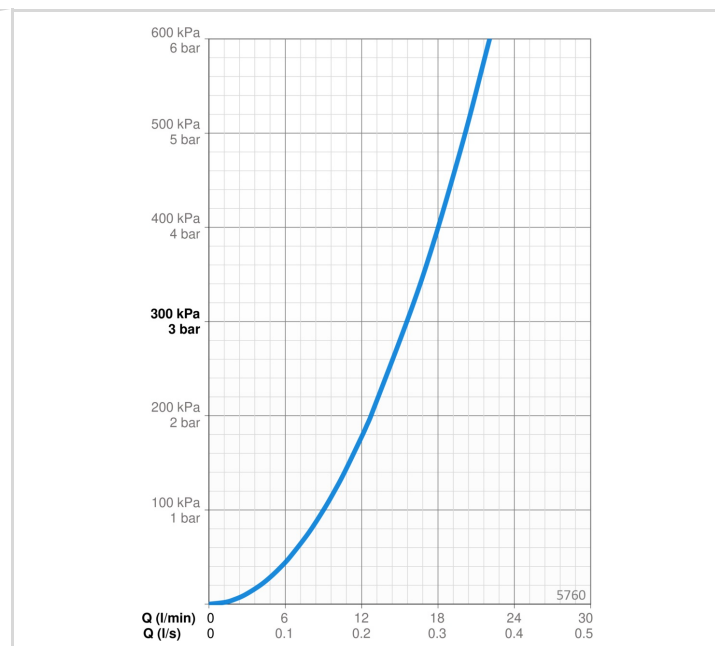

VARAOSAT

SP5760

	Nimi	Koodi	LVI
01	Määränsäätökahva Kromi	1006422V	6420684
02	Käyttöventtiili Kromi	109898	6421506
03	Yhdistäjä	602438/2	6420710
04	Sihtitiiviste, G3/4, DN20	178375V	6422179
05	Peitelaiippa Kromi	1006473V	6420686
06	Termostaattinen säätöosa	178780V	6421004
07	Lämmönsäätökahva Kromi	1005875V	6420681