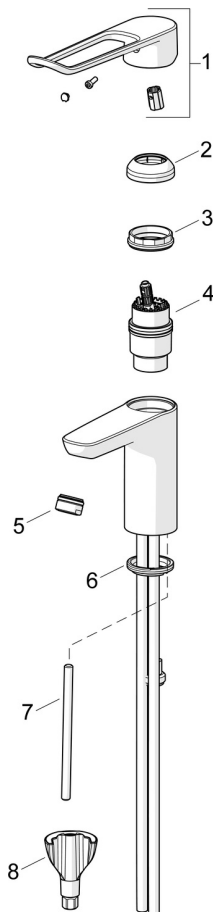

5791BF ORAS CARE TVÄTTSTÄLLSBLANDARE

ETTGREPPSBLANDARE

EAN: 6414150100703

RSK: 8275109 static.oras.com/5791BF

Oras Care tvättställsblandare med fast utloppspip. Ergonomisk bygelspak 180mm, som erbjuder god användbarhet för alla användare och situationer. Inbyggd begränsning för temperatur och flöde. Flexibla anslutningsrör G3/8". Oras 3S-Installation för snabb och enkel montering. 4MS godkänd mässingslegering.

- Vård & omsorg
- Bänkmonterad
- Krom
- Fast utloppspip
- CASCADE® - stråle
- Ettgreppsblandare, Bygelspak, Lång spak, Symboler för Varmt/Kallt
- Möjlighet till spärr för begränsning av temperatur och flöde
- ø 40 mm keramisk kassett för flödes- och temperaturkontroll
- Flexibel anslutning
- Blandarkroppen är tillverkad i avzinkningshårdig mässing, Oras 3S-Installation för snabb, säker och enkel montering

TEKNISK DATA

FLÖDESEGENSKAPER

Flöde vid 300 kPa	0.18 l/s
Tryckfall vid flöde (0.1 l/s)	95 kPa

TEKNISKA EGENSKAPER

Varmvattenanslutning	max. +70°C
Arbetstryck	50 - 1000 kPa
Anslutning, mått	G3/8
Längd/höjd	180 mm
Projection	114 mm
Backflow prevention (EN1717)	AA
Material	Mässing

RESERVDLAR

SP5791BF

Namn	Kod	RSK
01 Lång spak, L=180 Krom	201180	8387000
02 Skyddskåpa Krom	1000664V	8386091
03 Fästmutter, M42x1.5, SW 38	158726	8347501
04 Reglerinsats	158890	8347507
05 Strålsamlare, M24x1 STD HC A Krom	232211	8242102
06 Bottentätning	1002371V	
07 Monteringsbult, M8x1, L=130	1000780V	
08 Monteringsatts	602610V	8393996