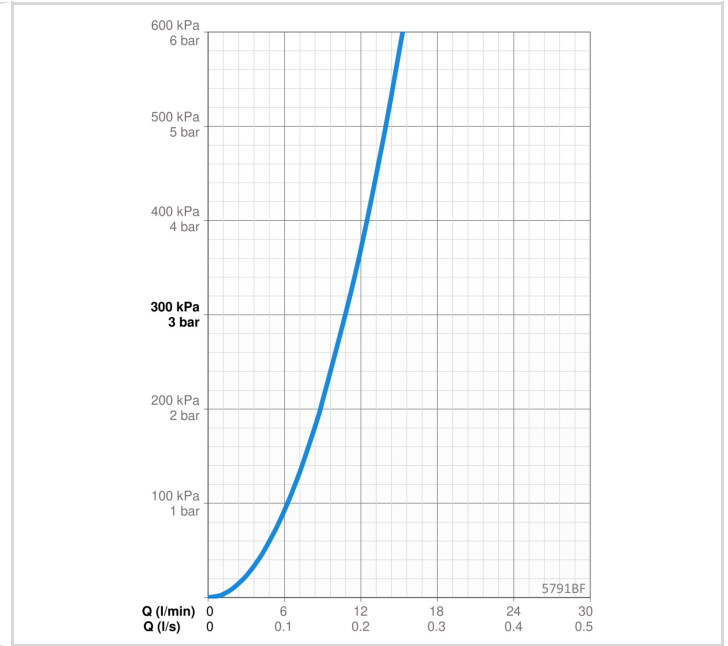

RESERVDLAR

SP5791BF

Namn	Kod	RSK
01 Lång spak, L=180 Krom	201180	8387000
02 Skyddskåpa Krom	1000664V	8386091
03 Fästmutter, M42x1.5, SW 38	158726	8347501
04 Reglerinsats	158890	8347507
05 Strålsamlare, M24x1 STD HC A Krom	232211	8242102
06 Bottentätning	1002371V	
07 Monteringsbult, M8x1, L=130	1000780V	
08 Monteringsatts	602610V	8393996