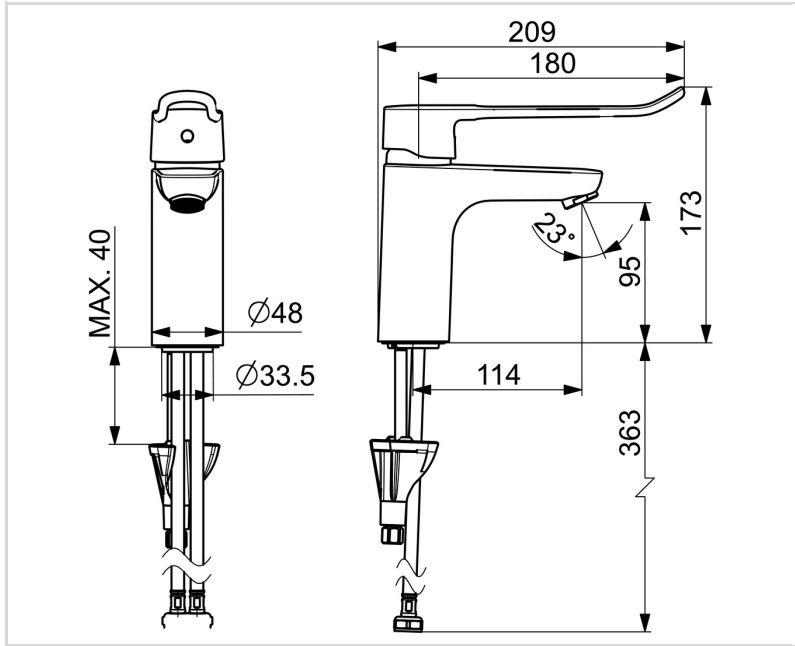

- Vård & omsorg
- Bänkmonterad
- Krom
- Fast utloppspip
- CASCADE® - stråle
- Ettgreppsblandare, Bygelspak, Lång spak, Symboler för Varmt/Kallt
- Möjlighet till spärr för begränsning av temperatur och flöde
- ø 40 mm keramisk kassett för flödes- och temperaturkontroll
- Flexibel anslutning
- Blandarkroppen är tillverkad i avzinkningshårdig mässing, Oras 3S-Installation för snabb, säker och enkel montering

TEKNISK DATA

FLÖDESEGENSKAPER

Flöde vid 300 kPa	0.18 l/s
Tryckfall vid flöde (0.1 l/s)	95 kPa

TEKNISKA EGENSKAPER

Varmvattenanslutning	max. +70°C
Arbetstryck	50 - 1000 kPa
Anslutning, mått	G3/8
Längd/höjd	180 mm
Projection	114 mm
Backflow prevention (EN1717)	AA
Material	Mässing

BESTÄMMELSER

EN standard	EN 817
Ljudklass	I (ISO 3822)

GODKÄNNANDEN OCH CERTIFIKAT

Declaration of conformity	DoC
EPD	S-P-06391

HÅLLBARHET

EPD module A1-A3 (kg CO2 eq.)	8,67
EPD module A4 (kg CO2 eq.)	0,24
EPD module B7 (kg CO2 eq.)	3337,20
EPD module C2 (kg CO2 eq.)	0,02
EPD module C3 (kg CO2 eq.)	0,02
EPD module C4 (kg CO2 eq.)	0,07
EPD module D (kg CO2 eq.)	-6,16