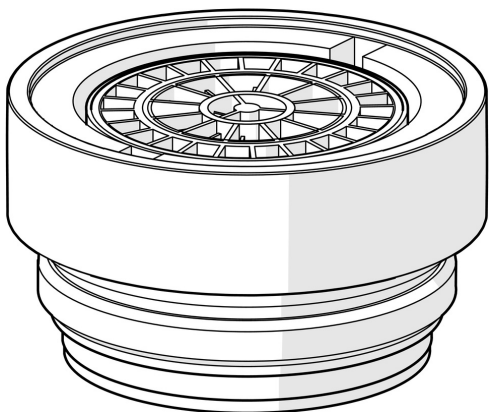

602518V ORAS AERATORIUS IR RAKTAS, M24X1, 6 L/MIN, LAMINAR

EAN: 6414150082887 static.oras.com/602518V

Atsarginės dalys

- Atsarginės dalys
- Faucet maintenance
- CASCADE® – aeratoriaus srovė, Laminarinė – vandens srovė, PCA® – nepriklausomai nuo slėgio svyravimų užtikrinamas pastovus vandens srautas
- Išorinis sriegis

TECHNINIAI DUOMENYS

SRAUTO DUOMENYS

Srovės stiprumas prie 300 kPa (su srovės ribotuviu)

0.10 l/s

TECHNINĖS YPATYBĖS

Pajungimo dydis

M24x1

Medžiaga