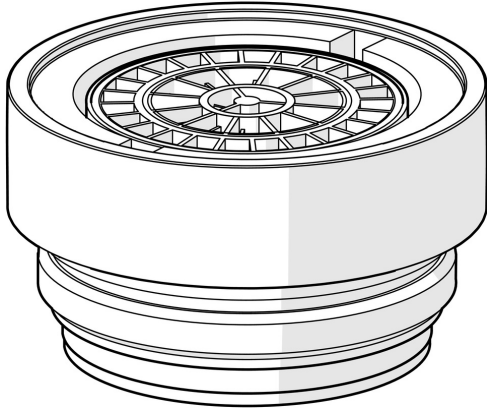

602518V ORAS AERATOR Z KLUCZEM, M24X1, 6 L/MIN, LAMINAR

EAN: 6414150082887 static.oras.com/602518V

Części zamienne

- Części zamienne
- Konserwacja baterii
- Standardowy aerator, Strumień laminarny, PCA® - stałe natężenie przepływu niezależnie od zmian ciśnienia
- Gwint zewnętrzny

DANE TECHNICZNE

CECHY PRZEPIYWOWE

Natężenie przepływu przy 300 kPa (Z regulatorem przepływu) **0.10 l/s**

WŁAŚCIWOŚCI TECHNICZNE

Wielkość przyłącza **M24x1**

Material **Mosiądz/Tworzywo**