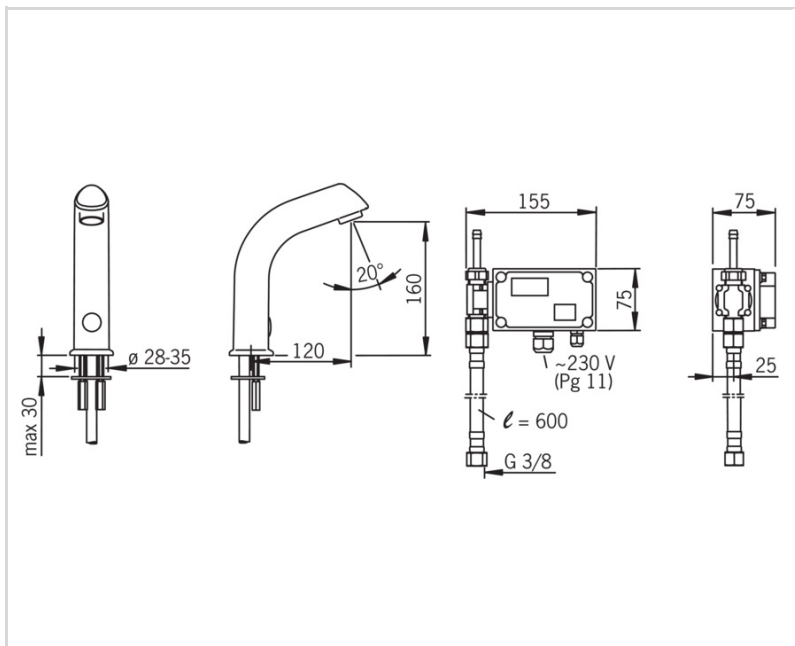

VARUOSAD

SP6100

Nimetus	Kood
01 Õhusti, M24x1 STD HC A Kroom	232211
02 Fotoelement	198081
02 Fotoelement, 3 m	198081/3
02 Fotoelement, 6 m	198081/6
02 Fotoelement, 9 m	198081/9
03 Jooksutoru komplektne Kroom	198093
04 Kinnitusplaat mutritega	158697
05 Voolikuliides, G1/2xD9	198008V
06 Magnetventiil, 230 V	198092
07 Vooluhulgapiiraja, 6 l/min	198084
08 Prügipüüdurid (2tk), G1/2, DN15	198094/2
09 Remondikomplekt	1015611V