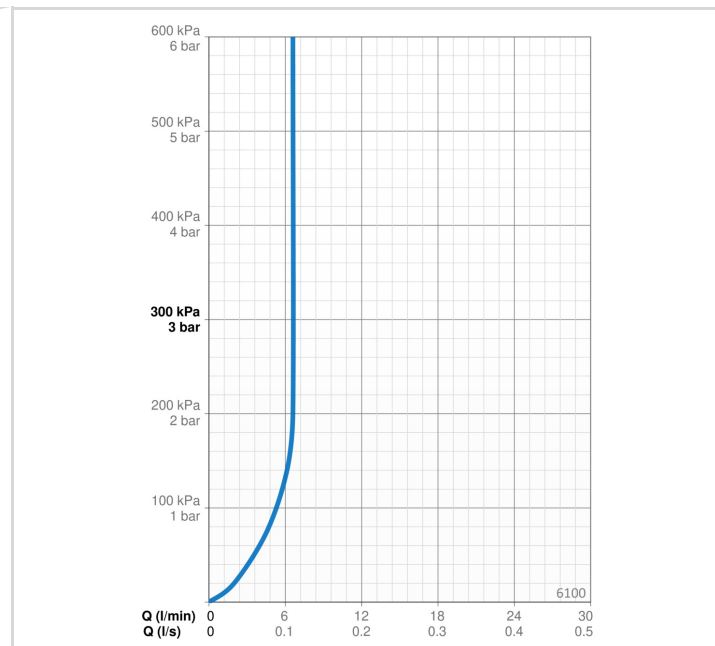

VARUOSAD

SP6100

Nimetus	Kood
01 Õhusti, M24x1 STD HC A Kroom	232211
02 Fotoelement	198081
02 Fotoelement, 3 m	198081/3
02 Fotoelement, 6 m	198081/6
02 Fotoelement, 9 m	198081/9
03 Jooksutoru komplektne Kroom	198093
04 Kinnitusplaat mutritega	158697
05 Voolikuliides, G1/2xD9	198008V
06 Magnetventiil, 230 V	198092
07 Vooluhulgapiiraja, 6 l/min	198084
08 Prügipüüdurid (2tk), G1/2, DN15	198094/2
09 Remondikomplekt	1015611V