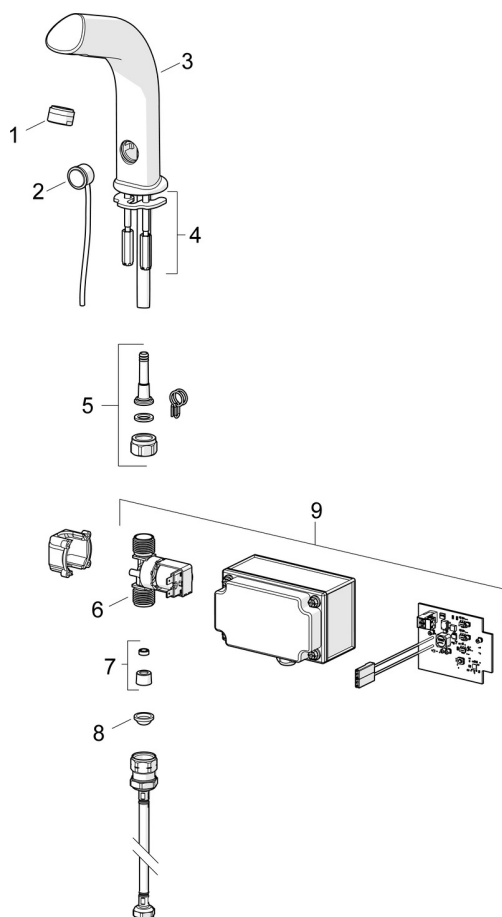

LVD

VARUOSAD

SP6100

Nimetus	Kood
01 Õhusti, M24x1 STD HC A Kroom	232211
02 Fotoelement	198081
02 Fotoelement, 3 m	198081/3
02 Fotoelement, 6 m	198081/6
02 Fotoelement, 9 m	198081/9
03 Jooksutoru komplektne Kroom	198093
04 Kinnitusplaat mutritega	158697
05 Voolikuliides, G1/2xD9	198008V
06 Magnetventiil, 230 V	198092
07 Vooluhulgapiiraja, 6 l/min	198084
08 Prügipüüdurid (2tk), G1/2, DN15	198094/2
09 Remondikomplekt	1015611V