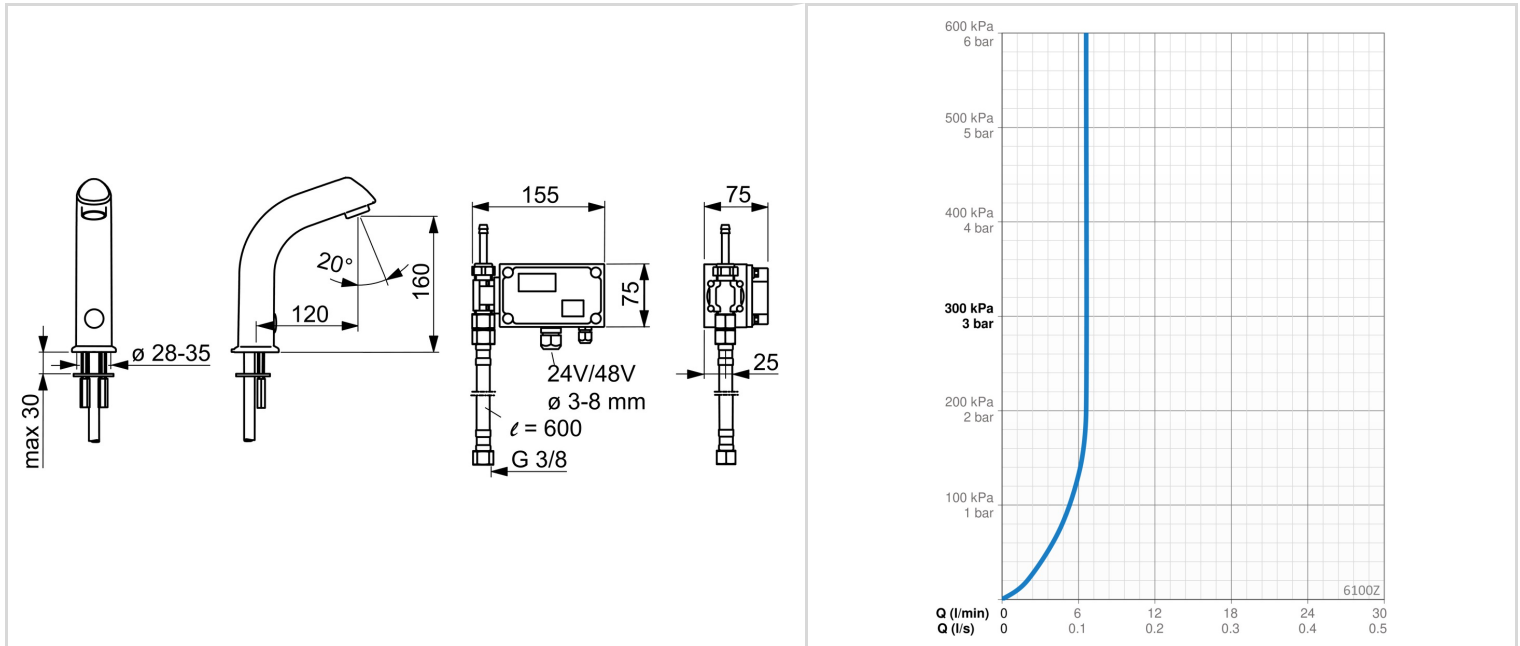

JÄTKUSUUTLIKKUS

EPD module A1-A3 (kg CO2 eq.)	11,68
EPD module A4 (kg CO2 eq.)	0,47
EPD module B7 (kg CO2 eq.)	473,00
EPD module C2 (kg CO2 eq.)	0,02
EPD module C3 (kg CO2 eq.)	0,02
EPD module C4 (kg CO2 eq.)	0,31
EPD module D (kg CO2 eq.)	-8,46