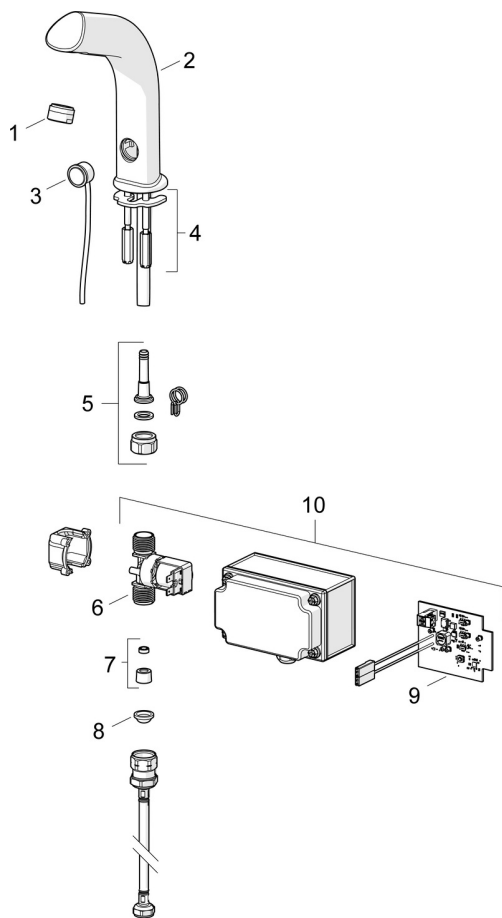

HEAKSKIIDUD JA DEKLARATSIOID

STF-sertifikaat	K14606-01
KIWA SE	1861
Declaration of conformity	RED
EPD	S-P-06394

JÄTKUSUUTLIKKUS

EPD module A1-A3 (kg CO2 eq.)	11,68
EPD module A4 (kg CO2 eq.)	0,47
EPD module B7 (kg CO2 eq.)	473,00
EPD module C2 (kg CO2 eq.)	0,02
EPD module C3 (kg CO2 eq.)	0,02
EPD module C4 (kg CO2 eq.)	0,31
EPD module D (kg CO2 eq.)	-8,46

VARUOSAD

SP6100Z

	Nimetus	Kood
01	Õhusti, STD M24x1 HC PCA 5.7 l/min	1013801V
02	Jooksutoru komplektne Kroom	198093
03	Fotoelement	198081
03	Fotoelement, 3 m	198081/3
03	Fotoelement, 6 m	198081/6
03	Fotoelement, 9 m	198081/9
04	Kinnitusplaat mutritega	158697
05	Voolikuliides, G1/2xD9	198008V
06	Magnetventiil, 12/24/48 V	1014683V
07	Vooluhulgapiiraja, 6 l/min	198084
08	Prügipüüdurid (2tk), G1/2, DN15	198094/2
09	Elektronikakaart	1014593V
10	Juhtkarbik	1014958V