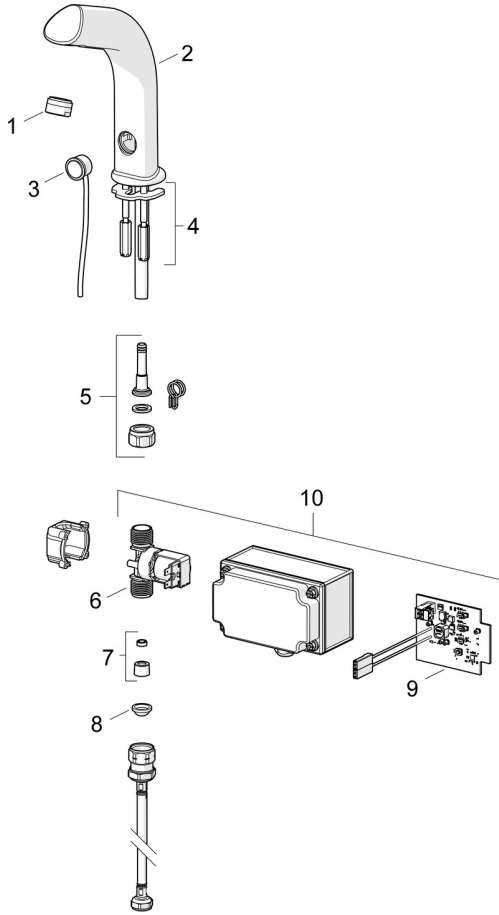

VARAOSAT

SP6100Z

	Nimi	Koodi	LVI
01	Poresuutin, STD M24x1 HC PCA 5.7 l/min	1013801V	6510291
02	Juoksuputki Kromi	198093	6422010
03	Valokenno	198081	6422016
03	Valokenno, 3 m	198081/3	6420242
03	Valokenno, 6 m	198081/6	6420243
03	Valokenno, 9 m	198081/9	6420244
04	Kiristyslevyt muttereilla	158697	6420358
05	Letkuliitin, G1/2xD9	198008V	6420245
06	Magneettiventtiili, 12/24/48 V	1014683V	6420788
07	Virtauksenrajoitin, 6 l/min	198084	6422018
08	Roskasiivilät, G1/2, DN15	198094/2	6422063
09	Piirikortti	1014593V	6420785
10	Ohjauslaatikko	1014958V	6420789