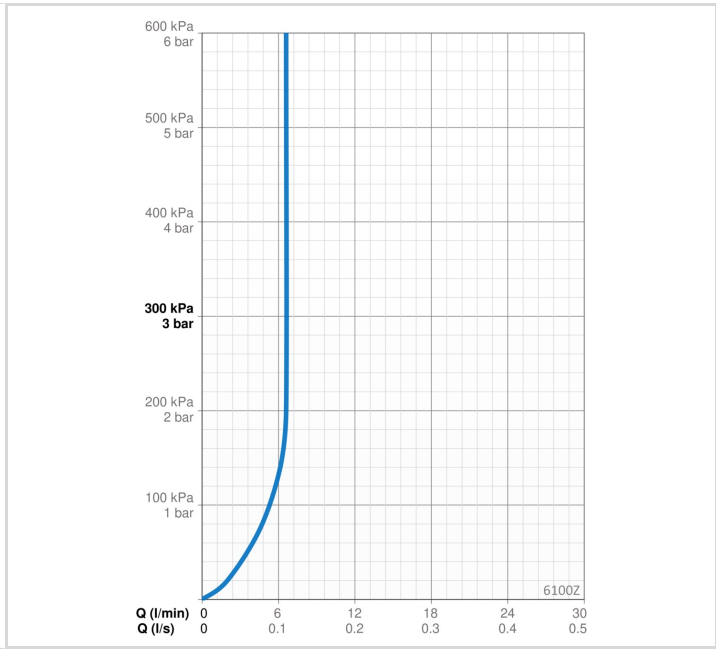

VASTUULLISUUS

EPD module A1-A3 (kg CO2 eq.)	11,68
EPD module A4 (kg CO2 eq.)	0,47
EPD module B7 (kg CO2 eq.)	473,00
EPD module C2 (kg CO2 eq.)	0,02
EPD module C3 (kg CO2 eq.)	0,02
EPD module C4 (kg CO2 eq.)	0,31
EPD module D (kg CO2 eq.)	-8,46