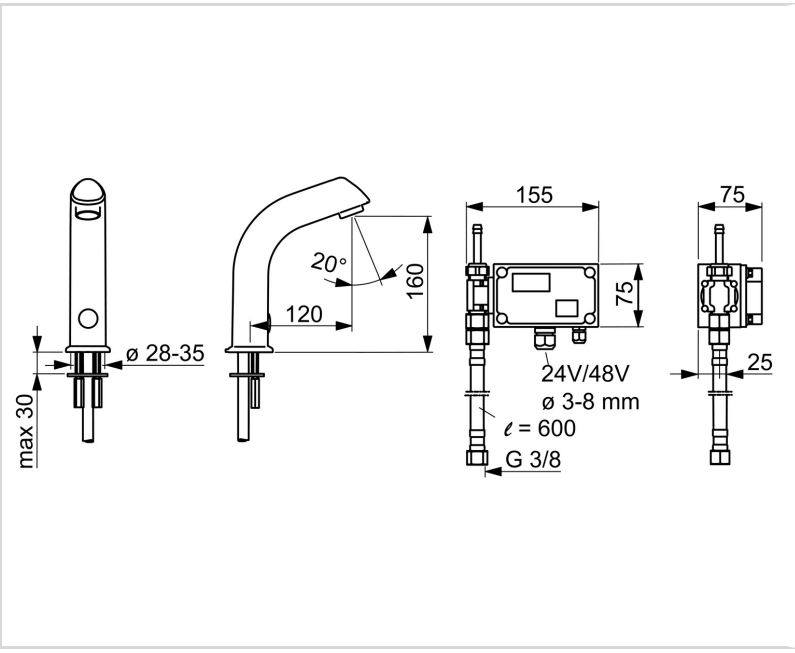

VASTUULLISUUS

EPD module A1-A3 (kg CO2 eq.)	11,68
EPD module A4 (kg CO2 eq.)	0,47
EPD module B7 (kg CO2 eq.)	473,00
EPD module C2 (kg CO2 eq.)	0,02
EPD module C3 (kg CO2 eq.)	0,02
EPD module C4 (kg CO2 eq.)	0,31
EPD module D (kg CO2 eq.)	-8,46