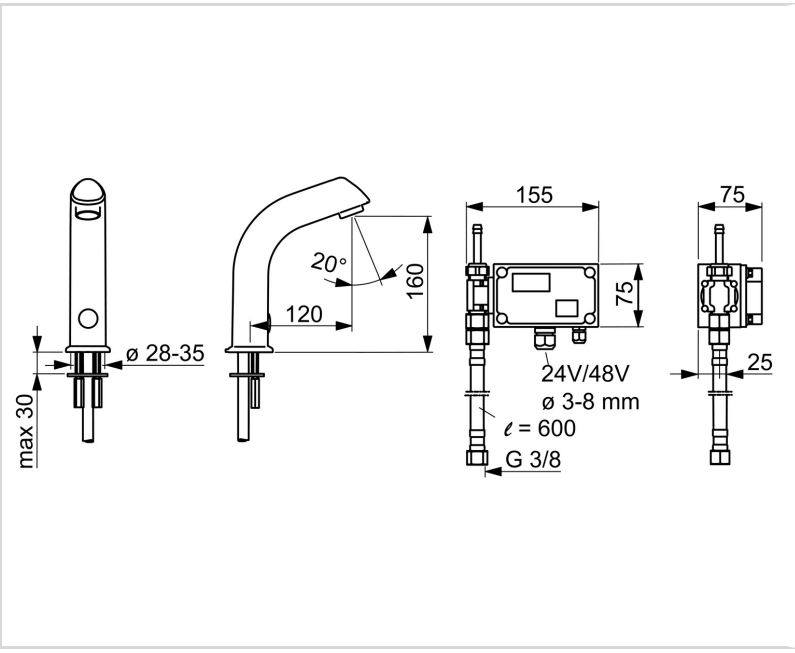

TVARUMAS

EPD module A1-A3 (kg CO2 eq.)	11,68
EPD module A4 (kg CO2 eq.)	0,47
EPD module B7 (kg CO2 eq.)	473,00
EPD module C2 (kg CO2 eq.)	0,02
EPD module C3 (kg CO2 eq.)	0,02
EPD module C4 (kg CO2 eq.)	0,31
EPD module D (kg CO2 eq.)	-8,46