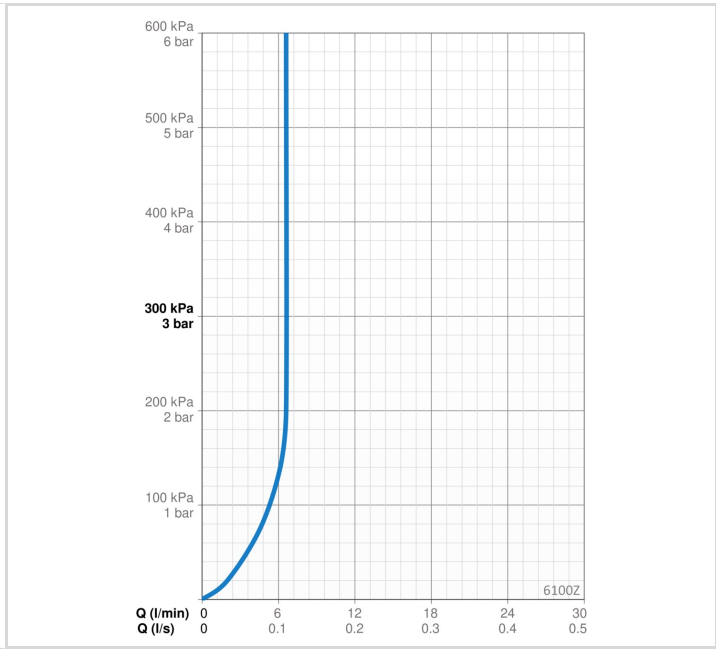

TVARUMAS

EPD module A1-A3 (kg CO2 eq.)	11,68
EPD module A4 (kg CO2 eq.)	0,47
EPD module B7 (kg CO2 eq.)	473,00
EPD module C2 (kg CO2 eq.)	0,02
EPD module C3 (kg CO2 eq.)	0,02
EPD module C4 (kg CO2 eq.)	0,31
EPD module D (kg CO2 eq.)	-8,46