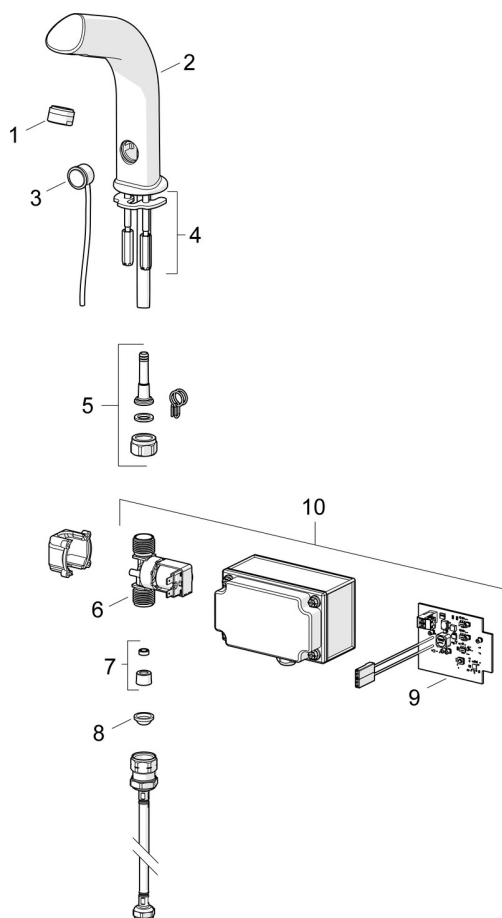

SERTIFIKATAI IR DEKLARACIJOS

STF sertifikatas	K14606-01
KIWA SE	1861
Declaration of conformity	RED
EPD	S-P-06394

TVARUMAS

EPD module A1-A3 (kg CO2 eq.)	11,68
EPD module A4 (kg CO2 eq.)	0,47
EPD module B7 (kg CO2 eq.)	473,00
EPD module C2 (kg CO2 eq.)	0,02
EPD module C3 (kg CO2 eq.)	0,02
EPD module C4 (kg CO2 eq.)	0,31
EPD module D (kg CO2 eq.)	-8,46

ATSARGINĖS DALYS

SP6100Z

	Pavadinimas	Kodas
01	Aeratorius, STD M24x1 HC PCA 5.7 l/min	1013801V
02	Snapas Chromas	198093
03	Fotosensorius	198081
03	Fotosensorius, 3 m	198081/3
03	Fotosensorius, 6 m	198081/6
03	Fotosensorius, 9 m	198081/9
04	Tvirtinimo plokštelė su veržlėmis	158697
05	Žarnos sujungėjas, G1/2xD9	198008V
06	Solenoidinis ventilis, 12/24/48 V	1014683V
07	Srauto ribotuvas, 6 l/min	198084
08	Filtrai, G1/2, DN15	198094/2
09	Elektroninė plokštė	1014593V
10	Valdymo blokas	1014958V