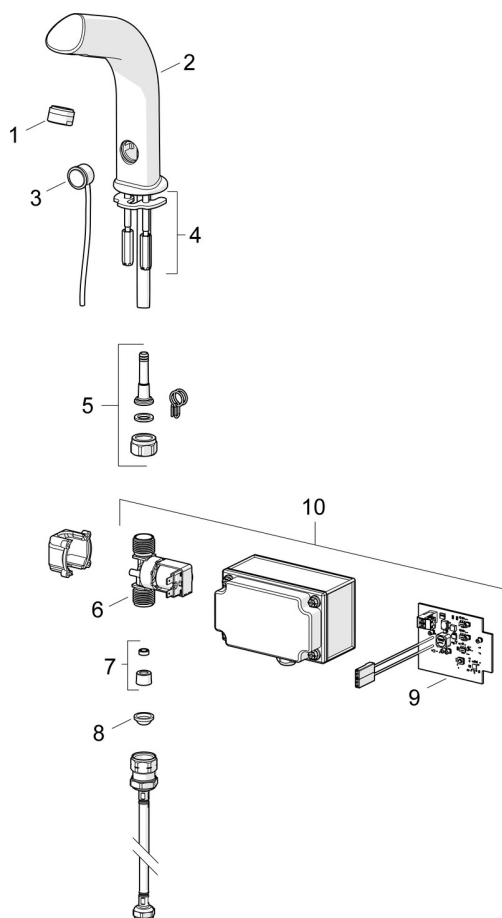

GODKJENNINGER OG ERKLÆRINGER

STF Sertifikat	K14606-01
KIWA SE	1861
Declaration of conformity	RED
EPD	S-P-06394

BÆREKRAFTIGHET

EPD module A1-A3 (kg CO2 eq.)	11,68
EPD module A4 (kg CO2 eq.)	0,47
EPD module B7 (kg CO2 eq.)	473,00
EPD module C2 (kg CO2 eq.)	0,02
EPD module C3 (kg CO2 eq.)	0,02
EPD module C4 (kg CO2 eq.)	0,31
EPD module D (kg CO2 eq.)	-8,46

RESERVE DELER

SP6100Z

	Navn	Kode	NRF
01	Strålesamler, STD M24x1 HC PCA 5.7 l/min	1013801V	4205477
02	Tut komplett Krom	198093	4204636
03	Fotocelle	198081	4204822
03	Fotocelle, 3 m	198081/3	4202923
03	Fotocelle, 6 m	198081/6	4202922
03	Fotocelle, 9 m	198081/9	4202921
04	Kranfeste, komplett	158697	4204524
05	Slangekupling, G1/2xD9	198008V	4202924
06	Magnetventil, komplett, 12/24/48 V	1014683V	4205491
07	Sperrehylse vender, 6 l/min	198084	4204845
08	Smussfilter, G1/2, DN15	198094/2	4204826
09	Kretskort	1014593V	4205488
10	Styreenhet	1014958V	4205493