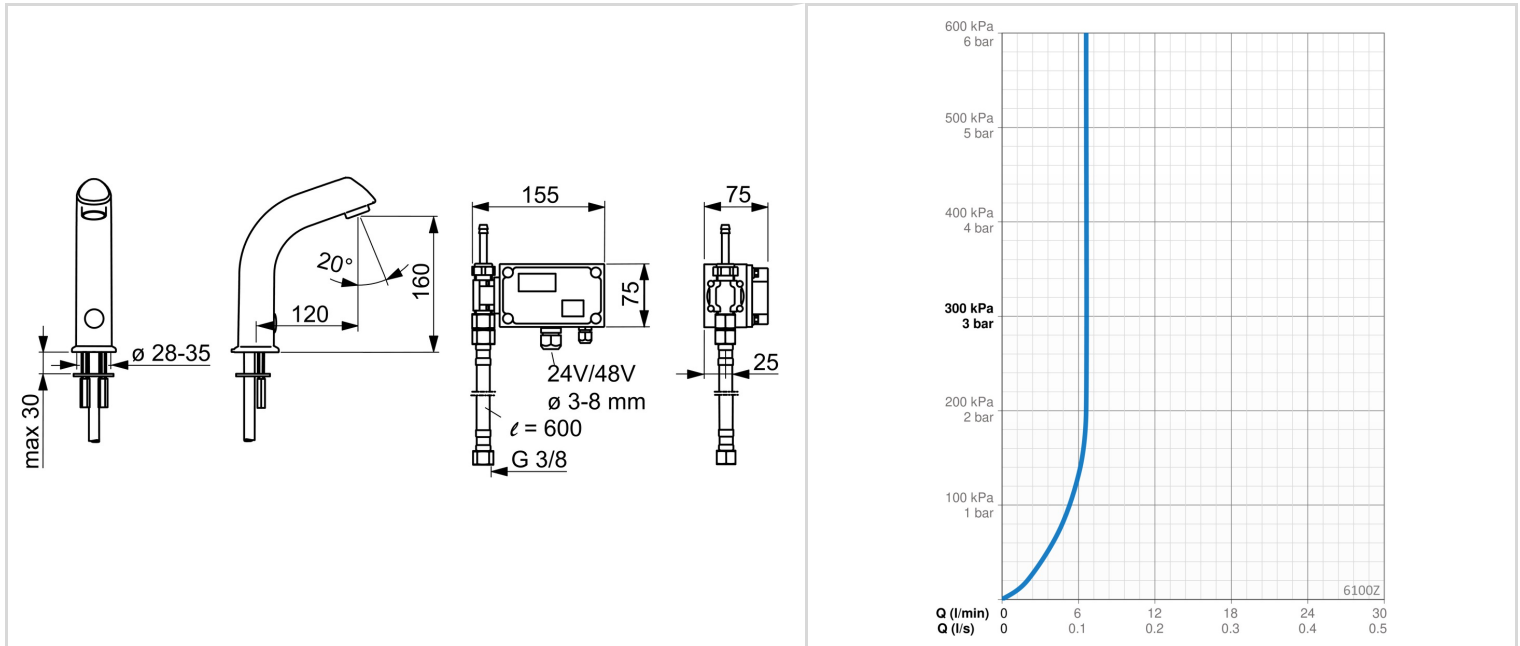

BÆREKRAFTIGHET

EPD module A1-A3 (kg CO2 eq.)	11,68
EPD module A4 (kg CO2 eq.)	0,47
EPD module B7 (kg CO2 eq.)	473,00
EPD module C2 (kg CO2 eq.)	0,02
EPD module C3 (kg CO2 eq.)	0,02
EPD module C4 (kg CO2 eq.)	0,31
EPD module D (kg CO2 eq.)	-8,46