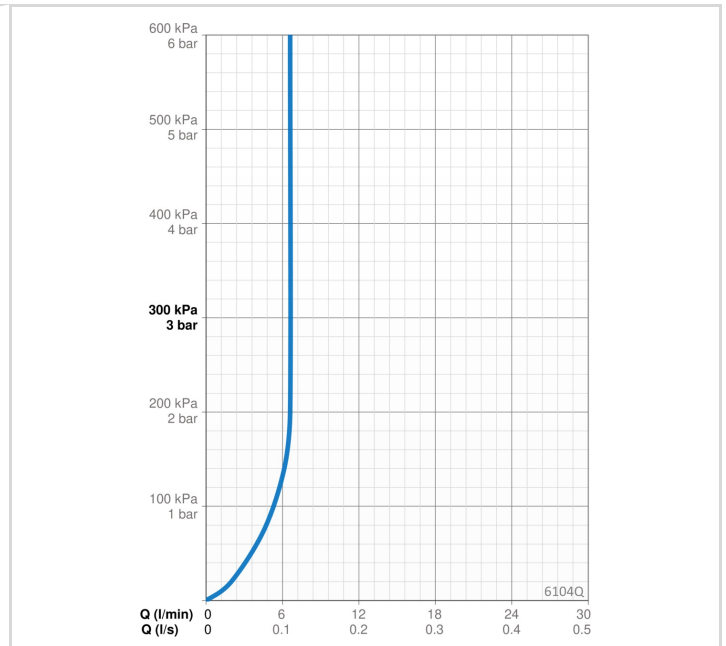

RESERVE DELER

SP6104Q

	Navn	Kode	NRF
01	Strålesamler, M24x1 STD HC A Krom	232211	4204429
02	Tut komplett Krom	198093	4204636
03	Fotocelle	198081	4204822
03	Fotocelle, 3 m	198081/3	4202923
03	Fotocelle, 6 m	198081/6	4202922
03	Fotocelle, 9 m	198081/9	4202921
04	Kranfeste, komplett	158697	4204524
05	Slangekupling, G1/2xD9	198008V	4202924
06	Magnetventil, komplett, 12/24/48 V	1014683V	4205491
07	Sperrehylse vender, 6 l/min	198084	4204845
08	Blandeventil Krom	600934V	4203034
09	Tilbakeslagsventil, DN15	105311	4202869
10	Smussfilter, G1/2, DN15	198094/2	4204826
11	Temperaturreguleringsdel	199201V	4204407
12	Temperaturreguleringsgrep Krom	600493V	4202862
13	Kretskort, non-Bluetooth	1018208V	1373085
14	Styreenhet, non-Bluetooth	1018207V	1373084