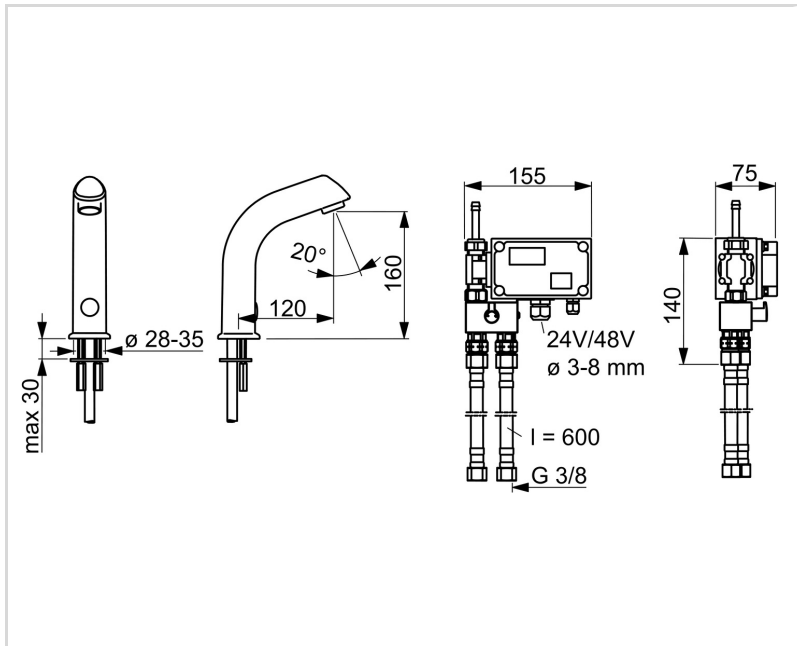

RESERVE DELER

SP6104Q

	Navn	Kode	NRF
01	Strålesamler, M24x1 STD HC A Krom	232211	4204429
02	Tut komplett Krom	198093	4204636
03	Fotocelle	198081	4204822
03	Fotocelle, 3 m	198081/3	4202923
03	Fotocelle, 6 m	198081/6	4202922
03	Fotocelle, 9 m	198081/9	4202921
04	Kranfeste, komplett	158697	4204524
05	Slangekupling, G1/2xD9	198008V	4202924
06	Magnetventil, komplett, 12/24/48 V	1014683V	4205491
07	Sperrehylse vender, 6 l/min	198084	4204845
08	Blandeventil Krom	600934V	4203034
09	Tilbakeslagsventil, DN15	105311	4202869
10	Smussfilter, G1/2, DN15	198094/2	4204826
11	Temperaturreguleringsdel	199201V	4204407
12	Temperaturreguleringsgrep Krom	600493V	4202862
13	Kretskort, non-Bluetooth	1018208V	1373085
14	Styreenhet, non-Bluetooth	1018207V	1373084