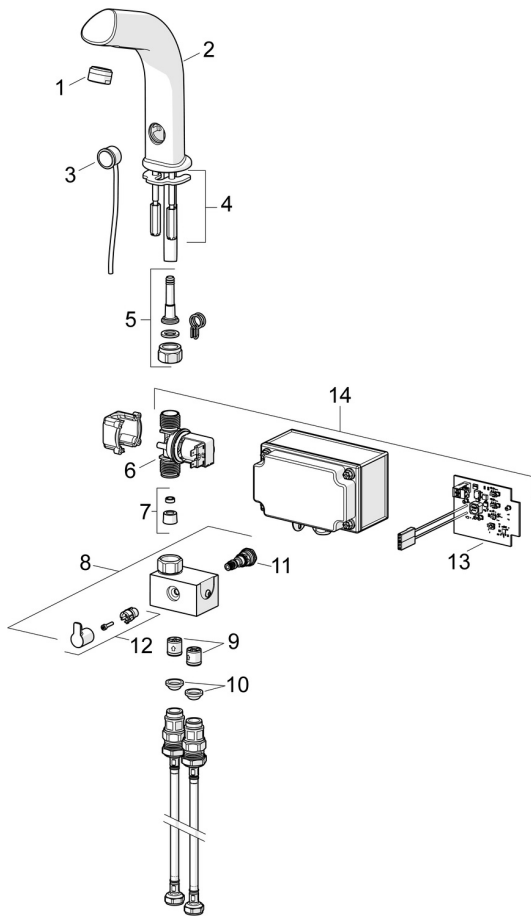

## SP6104Q

	Navn	Kode	NRF
01	Strålesamler, M24x1 STD HC A Krom	232211	4204429
02	Tut komplett Krom	198093	4204636
03	Fotocelle	198081	4204822
03	Fotocelle, 3 m	198081/3	4202923
03	Fotocelle, 6 m	198081/6	4202922
03	Fotocelle, 9 m	198081/9	4202921
04	Kranfeste, komplett	158697	4204524
05	Slangekupling, G1/2xD9	198008V	4202924
06	Magnetventil, komplett, 12/24/48 V	1014683V	4205491
07	Sperrehylse vender, 6 l/min	198084	4204845
08	Blandeventil Krom	600934V	4203034
09	Tilbakeslagsventil, DN15	105311	4202869
10	Smussfilter, G1/2, DN15	198094/2	4204826
11	Temperaturreguleringsdel	199201V	4204407
12	Temperaturreguleringsgrep Krom	600493V	4202862
13	Kretskort, non-Bluetooth	1018208V	1373085
14	Styreenhet, non-Bluetooth	1018207V	1373084