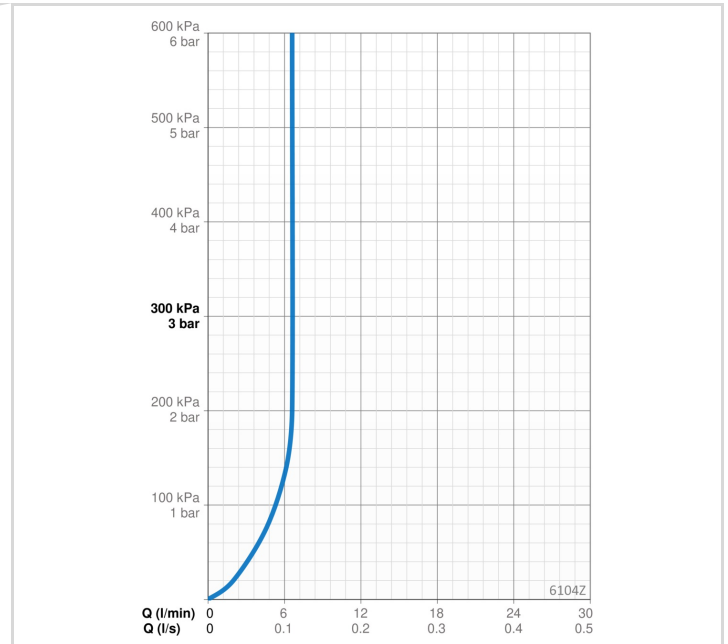

TVARUMAS

EPD module A1-A3 (kg CO2 eq.)	15,73
EPD module A4 (kg CO2 eq.)	0,63
EPD module B7 (kg CO2 eq.)	473,00
EPD module C2 (kg CO2 eq.)	0,03
EPD module C3 (kg CO2 eq.)	0,03
EPD module C4 (kg CO2 eq.)	0,42
EPD module D (kg CO2 eq.)	-11,38