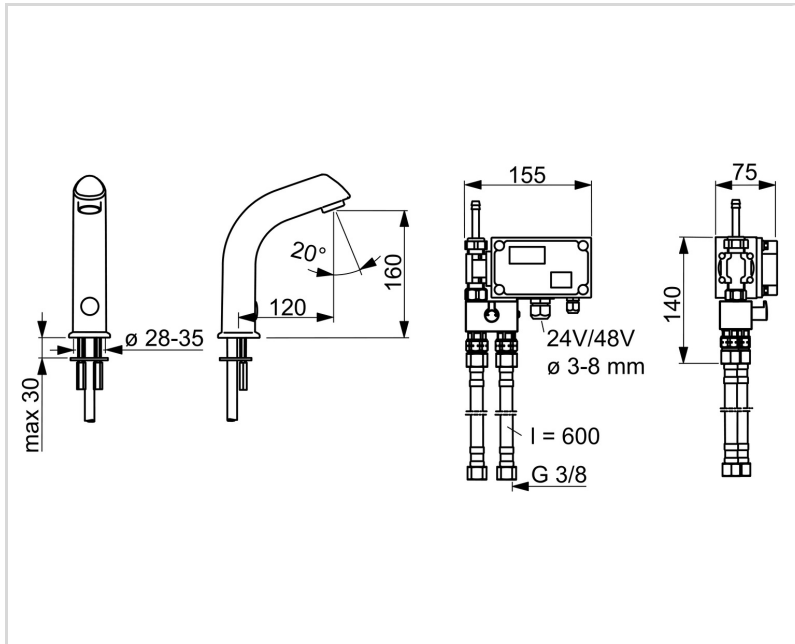

TVARUMAS

EPD module A1-A3 (kg CO2 eq.)	15,73
EPD module A4 (kg CO2 eq.)	0,63
EPD module B7 (kg CO2 eq.)	473,00
EPD module C2 (kg CO2 eq.)	0,03
EPD module C3 (kg CO2 eq.)	0,03
EPD module C4 (kg CO2 eq.)	0,42
EPD module D (kg CO2 eq.)	-11,38