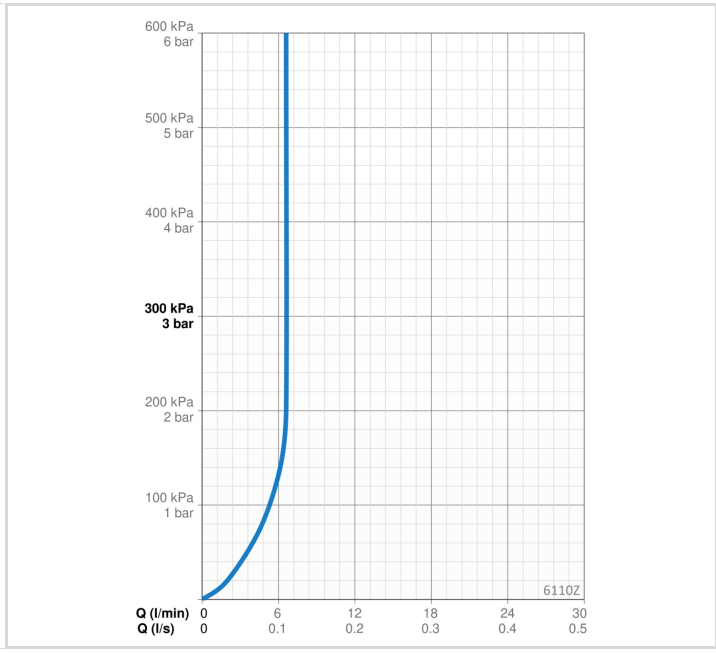

BÆREDYGTIGHED

EPD module A1-A3 (kg CO2 eq.)	11,85
EPD module A4 (kg CO2 eq.)	0,48
EPD module B7 (kg CO2 eq.)	473,00
EPD module C2 (kg CO2 eq.)	0,02
EPD module C3 (kg CO2 eq.)	0,02
EPD module C4 (kg CO2 eq.)	0,31
EPD module D (kg CO2 eq.)	-8,58