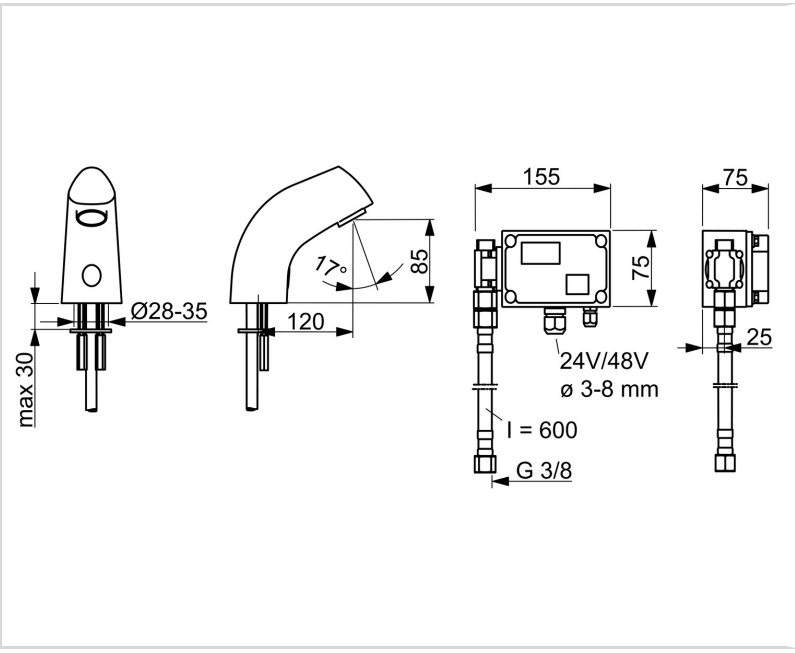

BÆREDYGTIGHED

EPD module A1-A3 (kg CO2 eq.)	11,85
EPD module A4 (kg CO2 eq.)	0,48
EPD module B7 (kg CO2 eq.)	473,00
EPD module C2 (kg CO2 eq.)	0,02
EPD module C3 (kg CO2 eq.)	0,02
EPD module C4 (kg CO2 eq.)	0,31
EPD module D (kg CO2 eq.)	-8,58