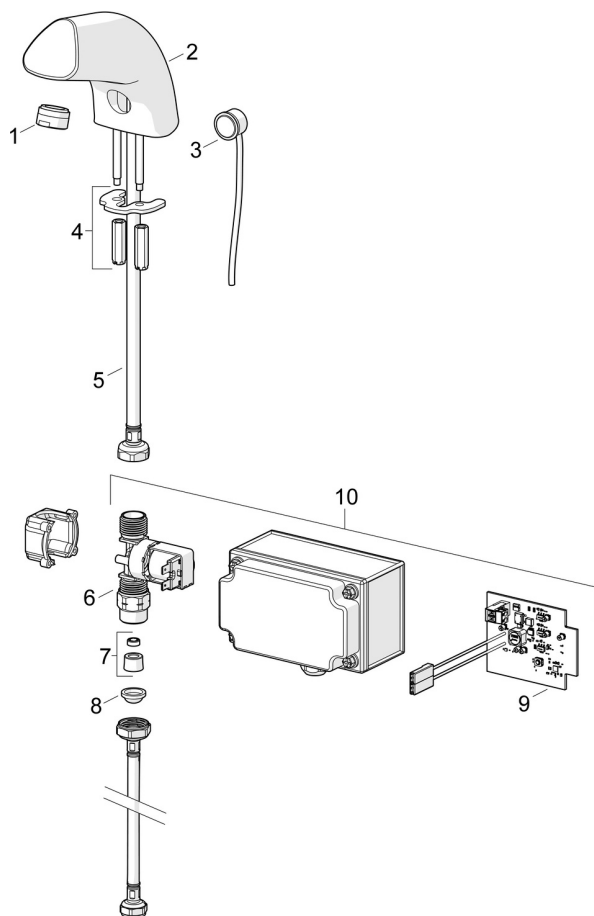

TEKNISKE DATA

FLOW ATTRIBUTTER

Vandmængde ved 300 kPa (med mængdebegrænsner)	0.11 l/s
Tryk tab (0.1 l/s)	170 kPa

TEKNISKE EGENSKABER

Varmtvandsforsyning	max. +70°C
Arbejdstryk	100 - 1000 kPa
Tilslutningsstørrelse	G3/8
Fremspring	120 mm
Forebyggelse af tilbageløb (EN1717)	AA
Materiale	brass

RESERVEDELE

SP6110Z

	Navn	Kode	VVS
01	Luftblander, STD M24x1 HC PCA 5.7 l/min	1013801V	745131030
02	Tud Forkromet	198785	704283650
03	Fotocelle	198789	704283643
04	Bespændingssæt	158697	745131430
05	Tilslutnings kobling, L=325, G1/2-M10x1 LH, DN8	198787	704283655
06	Magnetventil, 12/24/48 V	1014683V	704283320
07	Vand begrænser, 6 l/min	198084	704283606
08	Smudsfilter, G1/2, DN15	198094/2	704283405
09	Printplade	1014593V	704283904
10	Styrecentral	1014958V	704283890