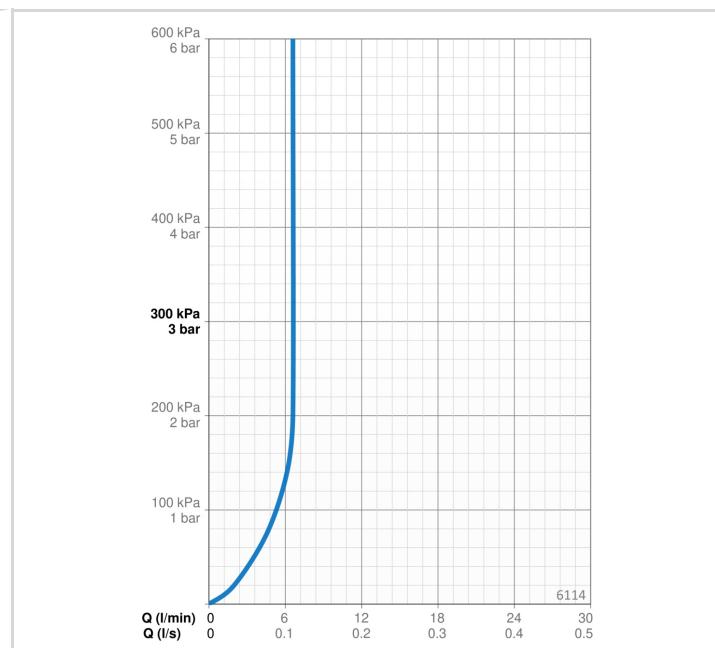

VARAOSAT

SP6114

Nimi	Koodi	LVI
01 Poresuutin ja avain, M24x1 A Kromi	198792	6422012
02 Juoksuputki Kromi	198785	6422147
03 Valokenno	198789	6422006
03 Valokenno, 3 m	198789/3	6420247
03 Valokenno, 6 m	198789/6	6420248
03 Valokenno, 9 m Lopetettu	198789/9	6420249
04 Kiristyslevyt muttereilla	158697	6420358
05 Joustava kytkentäputki, L=325, G1/2-M10x1 LH, DN8	198787	6420196
06 Magneettiventtiili, 230 V	198092	6422008
07 Virtauksenrajoitin, 6 l/min	198084	6422018
08 Sekoitusventtiili Kromi	600934V	6420246
09 Yksisuuntaventtiili, DN15	105311	6422014
10 Roskasiivilät, G1/2, DN15	198094/2	6422063
11 Lämmönsäädin	199201V	6421116
12 Lämmönsäätökahva Kromi	600493V	6420128
13 Päivityspaketti	1015611V	6420795