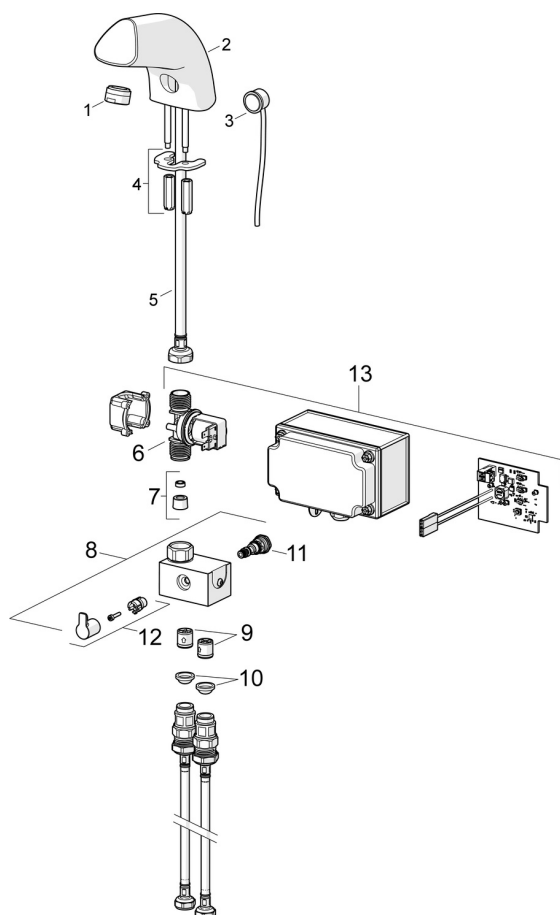

Tunnistusetäisyyttä voidaan säätää suoraan hanasta. Hanassa on roskasihdit ja yksisuuntaventtiilit.

- Julkiset ja puolijulkiset tilat, Teollisuusala
- Tasoasennus
- Kromi
- Kiinteä juoksuputki, Valettu rakenne
- Vakioporesuutin
- Lämmönsäätökahva
- Roskasiivilät, Sekoitusventtiili manuaaliselle lämpötilansäädölle, Yksisuuntaventtiilit
- Infrapuna-sensori, Sisältää virtalähteen

TEKNISET TIEDOT

VIRTAAMATIEDOT

Virtaama 300 kPa (virtauksenrajoittimin)	0.11 l/s
Painehäviö virtaamalla (0.1 l/s)	170 kPa

TEKNISET OMINAISUUDET

Lämmin vesi	max. +70°C
Käyttöpaine	100 - 1000 kPa
Liitäntäkoko	G3/8
Ulottuma	120 mm
Takaisinimusojoaus (EN1717)	AA
Materiaali	Messinki

HYVÄKSYNNÄT JA DEKLARAATIOT

STF sertifikaatti	EUFI29-22000144-TH5
Declaration of conformity	LVD

VARAOSAT

SP6114

Nimi	Koodi	LVI
01 Poresuutin ja avain, M24x1 A Kromi	198792	6422012
02 Juoksuputki Kromi	198785	6422147
03 Valokenno	198789	6422006
03 Valokenno, 3 m	198789/3	6420247
03 Valokenno, 6 m	198789/6	6420248
03 Valokenno, 9 m Lopetettu	198789/9	6420249
04 Kiristyslevyt muttereilla	158697	6420358
05 Joustava kytkentäputki, L=325, G1/2-M10x1 LH, DN8	198787	6420196
06 Magneettiventtiili, 230 V	198092	6422008
07 Virtauksenrajoitin, 6 l/min	198084	6422018
08 Sekoitusventtiili Kromi	600934V	6420246
09 Yksisuuntaventtiili, DN15	105311	6422014
10 Roskasiivilät, G1/2, DN15	198094/2	6422063
11 Lämmönsäädin	199201V	6421116
12 Lämmönsäätökahva Kromi	600493V	6420128
13 Päivityspaketti	1015611V	6420795