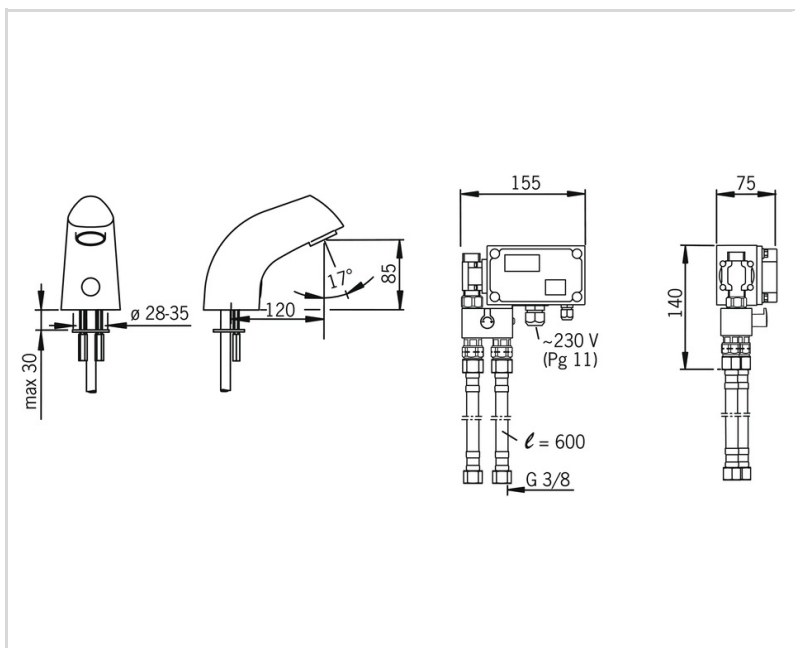

VARAOSAT

SP6114

Nimi	Koodi	LVI
01 Poresuutin ja avain, M24x1 A Kromi	198792	6422012
02 Juoksuputki Kromi	198785	6422147
03 Valokenno	198789	6422006
03 Valokenno, 3 m	198789/3	6420247
03 Valokenno, 6 m	198789/6	6420248
03 Valokenno, 9 m Lopetettu	198789/9	6420249
04 Kiristyslevyt muttereilla	158697	6420358
05 Joustava kytkentäputki, L=325, G1/2-M10x1 LH, DN8	198787	6420196
06 Magneettiventtiili, 230 V	198092	6422008
07 Virtauksenrajoitin, 6 l/min	198084	6422018
08 Sekoitusventtiili Kromi	600934V	6420246
09 Yksisuuntaventtiili, DN15	105311	6422014
10 Roskasiivilät, G1/2, DN15	198094/2	6422063
11 Lämmönsäädin	199201V	6421116
12 Lämmönsäätökahva Kromi	600493V	6420128
13 Päivityspaketti	1015611V	6420795