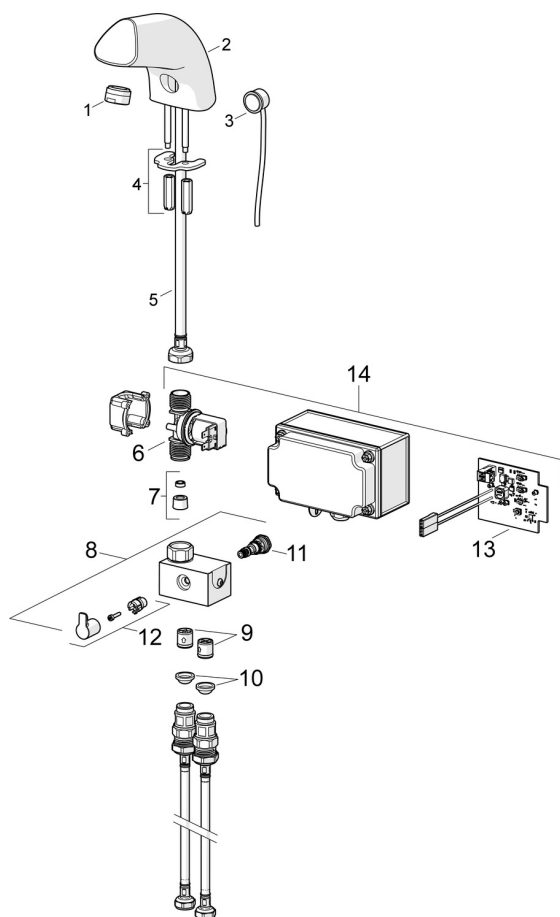

TEKNISK DATA

FLOW ATTRIBUTTER

Vannmengde ved 300 kPa (med vannmengdebegrensere)	0.11 l/s
Trykktap (0.1 l/s)	170 kPa

TEKNISKE EGENSKAPER

Varmtvannsforsyning	max. +70°C
Arbeidstrykk	100 - 1000 kPa
Tilkoblingsstørrelse	G3/8
Projeksjon	120 mm
Tilbakeslagssikring (EN1717)	AA
Materiale	brass

GODKJENNINGER OG ERKLÆRINGER

Declaration of conformity	LVD
EPD	S-P-06394

BÆREKRAFTIGHET

EPD module A1-A3 (kg CO2 eq.)	17,18
EPD module A4 (kg CO2 eq.)	0,69
EPD module B7 (kg CO2 eq.)	473,00
EPD module C2 (kg CO2 eq.)	0,03
EPD module C3 (kg CO2 eq.)	0,03
EPD module C4 (kg CO2 eq.)	0,46
EPD module D (kg CO2 eq.)	-12,44

RESERVE DELER

SP6114Q

Navn	Kode	NRF
01 Strålesamler og verktøy, M24x1 A Krom	198792	4204665
02 Tut komplett Krom	198785	4204889
03 Fotocelle	198789	4204664
04 Kranfeste, komplett	158697	4204524
05 Fleksible slanger, L=325, G1/2-M10x1 LH, DN8	198787	4202905
06 Magnetventil, komplett, 12/24/48 V	1014683V	4205491
07 Sperrehylse vender, 6 l/min	198084	4204845
08 Blandeventil Krom	600934V	4203034
09 Tilbakeslagsventil, DN15	105311	4202869
10 Smussfilter, G1/2, DN15	198094/2	4204826
11 Temperaturreguleringsdel	199201V	4204407
12 Temperaturreguleringsgrep Krom	600493V	4202862
13 Kretskort, non-Bluetooth	1018208V	1373085
14 Styreenhet, non-Bluetooth	1018207V	1373084