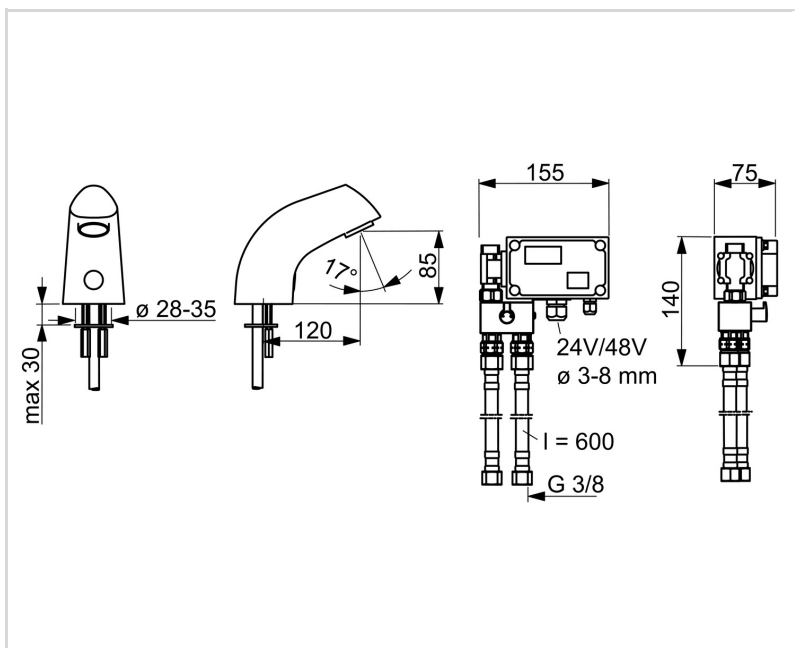

RESERVE DELER

SP6114Q

Navn	Kode	NRF
01 Strålesamler og verktøy, M24x1 A Krom	198792	4204665
02 Tut komplett Krom	198785	4204889
03 Fotocelle	198789	4204664
04 Kranfeste, komplett	158697	4204524
05 Fleksible slanger, L=325, G1/2-M10x1 LH, DN8	198787	4202905
06 Magnetventil, komplett, 12/24/48 V	1014683V	4205491
07 Sperrehylse vender, 6 l/min	198084	4204845
08 Blandeventil Krom	600934V	4203034
09 Tilbakeslagsventil, DN15	105311	4202869
10 Smussfilter, G1/2, DN15	198094/2	4204826
11 Temperaturreguleringsdel	199201V	4204407
12 Temperaturreguleringsgrep Krom	600493V	4202862
13 Kretskort, non-Bluetooth	1018208V	1373085
14 Styreenhet, non-Bluetooth	1018207V	1373084