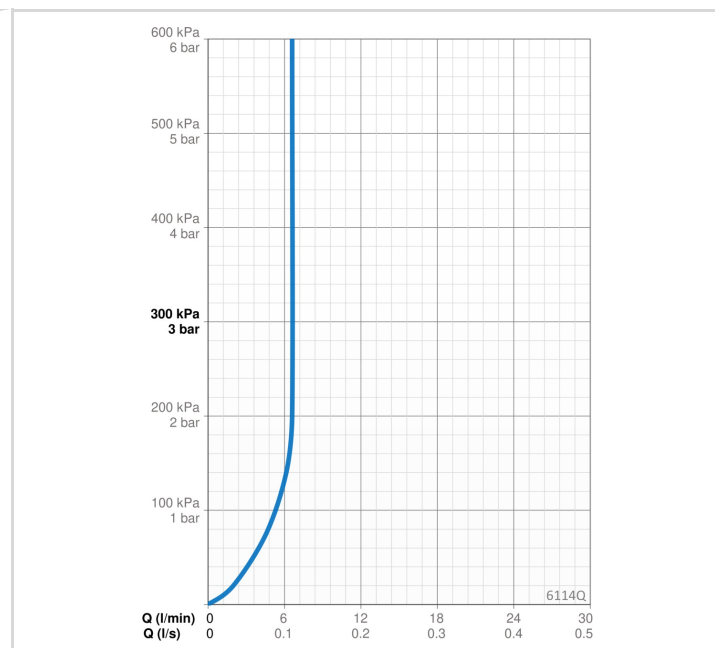

RESERVE DELER

SP6114Q

Navn	Kode	NRF
01 Strålesamler og verktøy, M24x1 A Krom	198792	4204665
02 Tut komplett Krom	198785	4204889
03 Fotocelle	198789	4204664
04 Kranfeste, komplett	158697	4204524
05 Fleksible slanger, L=325, G1/2-M10x1 LH, DN8	198787	4202905
06 Magnetventil, komplett, 12/24/48 V	1014683V	4205491
07 Sperrehylse vender, 6 l/min	198084	4204845
08 Blandeventil Krom	600934V	4203034
09 Tilbakeslagsventil, DN15	105311	4202869
10 Smussfilter, G1/2, DN15	198094/2	4204826
11 Temperaturreguleringsdel	199201V	4204407
12 Temperaturreguleringsgrep Krom	600493V	4202862
13 Kretskort, non-Bluetooth	1018208V	1373085
14 Styreenhet, non-Bluetooth	1018207V	1373084