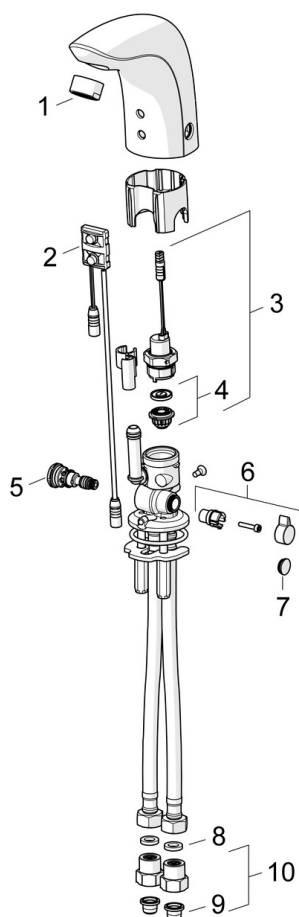

- Breeam / ECO
- Benkemontert
- Krom
- Fast tut, Støpt tut
- CASCADE® - stråle, PCA® strålesamler med konstant vannmengde uavhengig av trykk
- Temperaturreguleringshendel
- Tilbakeslagsventil, Smussfilter
- Infrarød autofokus sensor, Magnetventil
- Fleksible slanger
- For kaldt eller forblandet vann

TEKNISK DATA

FLOW ATTRIBUTTER

Vannmengde ved 300 kPa (med vannmengdebegrenser) **0.028 l/s**

TEKNISKE EGENSKAPER

DN-størrelse (nominell dimensjon) **DN15**
Varmtvannsforsyning **max. +70°C**
Arbeidstrykk **100 - 1000 kPa**
Tilkoblingsstørrelse **G3/8**
Projeksjon **96 mm**
Tilbakeslagssikring (EN1717) **EB**
Materiale **brass**

PROGRAM INSTILLINGER

Etterrenningstid **2 s ± 1 s**
Funksjonstid **2 min**

ELEKTRONISKE ATTRIBUTTER

Elektrisk tilkobling **12 V**

BESTEMMELSER

EU Directive **CE Low Voltage Directive 2014/35/EU , EMC Directive 2014/30/EU , RoHS Directive 2011/65/EU**
EN Standard **EN 15091, ETSI EN 301 489-1 V1.9.2 , ETSI EN 300 328 v2.2.2 , EN 61000-6-1:2007 , EN 61000-6-3:2007+A1:2011+AC:2012 , EN 60335-1:2012+A11+A13+A14+A15:2021, Part 19.11.4**
Støyklasse **I (ISO 3822)**
Tetthetsklasse **IP 55**

GODKJENNINGER OG ERKLÆRINGER

Declaration of conformity **LVD**

RESERVE DELER

SP6120F-102

Navn	Kode	NRF
01 Strålesamler, M24x1, -102	601255V	4205405
02 Sensor, 12 V Utgått	600082V	4204499
02 Sensor, 6/9/12 V, Bluetooth	1001424V	4205256
03 Magnetventil, komplett, 6 V	199206V	4204494
04 Membran m/støttering Utgått	199205V	4204493
04 Membran for pilotventil	1006500V	4205453
05 Temperaturreguleringsdel	199201V	4204407
06 Temperaturreguleringsgrep, L=15 Krom	199212V	4204491
07 Blendingsplugg Krom	199208V	4204492
08 Pakning, 8x14.3x2	600705/10	4204415
09 Smussfilter	199257/2	4204497
10 Filter/Tilbakeslagsventil Krom	198473/2	4204865