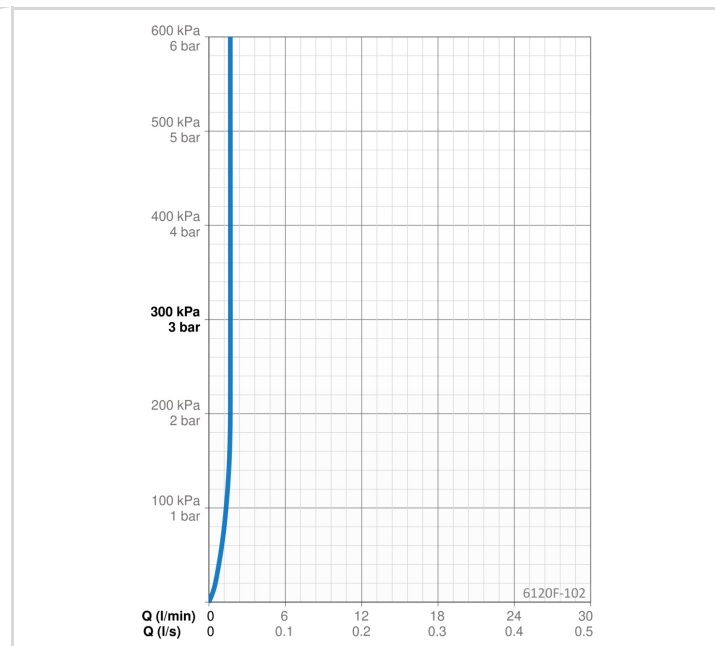

RESERVE DELER

SP6120F-102

Navn	Kode	NRF
01 Strålesamler, M24x1, -102	601255V	4205405
02 Sensor, 12 V Utgått	600082V	4204499
02 Sensor, 6/9/12 V, Bluetooth	1001424V	4205256
03 Magnetventil, komplett, 6 V	199206V	4204494
04 Membran m/støttering Utgått	199205V	4204493
04 Membran for pilotventil	1006500V	4205453
05 Temperaturreguleringsdel	199201V	4204407
06 Temperaturreguleringsgrep, L=15 Krom	199212V	4204491
07 Blendingsplugg Krom	199208V	4204492
08 Pakning, 8x14.3x2	600705/10	4204415
09 Smussfilter	199257/2	4204497
10 Filter/Tilbakeslagsventil Krom	198473/2	4204865