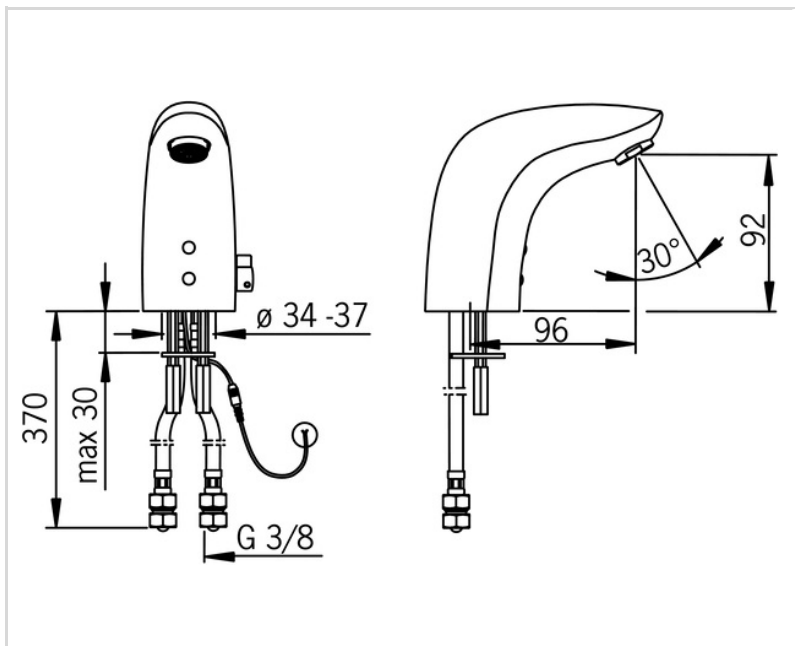

RESERVE DELER

SP6120F-102

Navn	Kode	NRF
01 Strålesamler, M24x1, -102	601255V	4205405
02 Sensor, 12 V Utgått	600082V	4204499
02 Sensor, 6/9/12 V, Bluetooth	1001424V	4205256
03 Magnetventil, komplett, 6 V	199206V	4204494
04 Membran m/støttering Utgått	199205V	4204493
04 Membran for pilotventil	1006500V	4205453
05 Temperaturreguleringsdel	199201V	4204407
06 Temperaturreguleringsgrep, L=15 Krom	199212V	4204491
07 Blendingsplugg Krom	199208V	4204492
08 Pakning, 8x14.3x2	600705/10	4204415
09 Smussfilter	199257/2	4204497
10 Filter/Tilbakeslagsventil Krom	198473/2	4204865