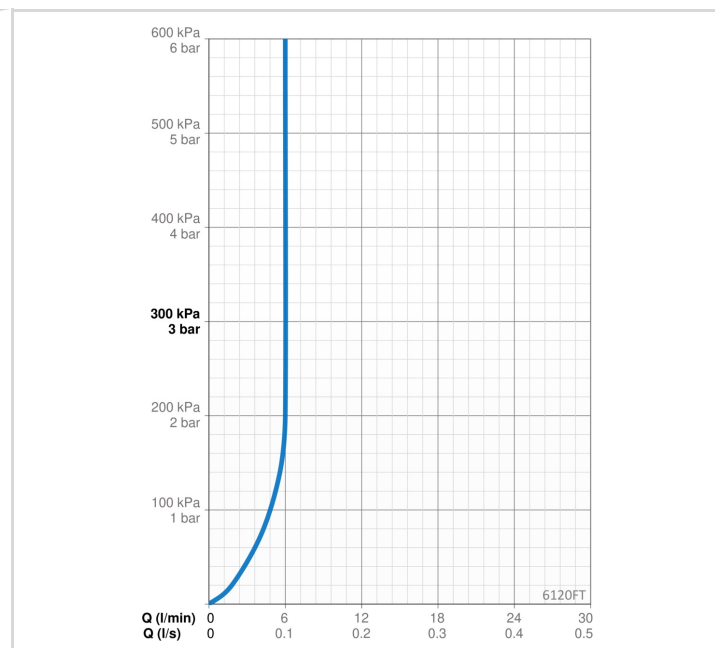

RESERVEDELE

SP6120FT

	Navn	Kode	VVS
01	Luftblander, M24x1, 6 l/min Forkromet	199266V	704283631
02	Sensor, 12 V Udgået	600082V	704283628
02	Sensor, 6/9/12 V, Bluetooth	1001424V	704270990
03	Magnetventil, 6 V	199206V	704283309
04	Membran Udgået	199205V	704283629
04	Membran til magnetventil	1006500V	704283670
05	Temperatur reguleringsdel	199201V	704283513
06	Temperaturreguleringsgreb, L=15 Forkromet	199212V	704283639
06	Temperaturreguleringsgreb, L=37 Forkromet	1005158V	704260994
07	Prop Forkromet	199208V	704283701
08	Pakning, 8x14.3x2	600705/10	704283757
09	Smudsfiltere	199257/2	704283430
10	Smudsfilter/kontraventil Forkromet	198473/2	704283425