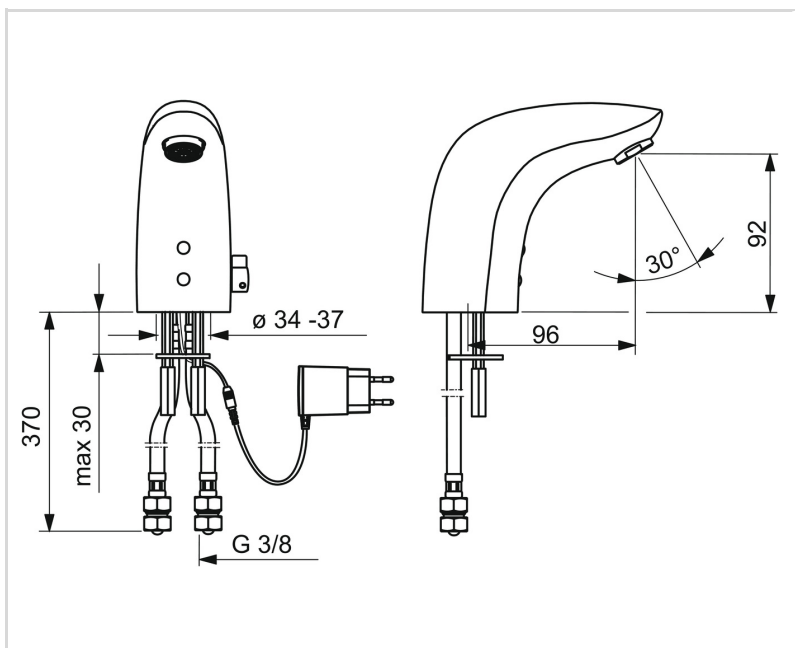

RESERVEDELE

SP6120FT

	Navn	Kode	VVS
01	Luftblander, M24x1, 6 l/min Forkromet	199266V	704283631
02	Sensor, 12 V Udgået	600082V	704283628
02	Sensor, 6/9/12 V, Bluetooth	1001424V	704270990
03	Magnetventil, 6 V	199206V	704283309
04	Membran Udgået	199205V	704283629
04	Membran til magnetventil	1006500V	704283670
05	Temperatur reguleringsdel	199201V	704283513
06	Temperaturreguleringsgreb, L=15 Forkromet	199212V	704283639
06	Temperaturreguleringsgreb, L=37 Forkromet	1005158V	704260994
07	Prop Forkromet	199208V	704283701
08	Pakning, 8x14.3x2	600705/10	704283757
09	Smudsfiltere	199257/2	704283430
10	Smudsfilter/kontraventil Forkromet	198473/2	704283425