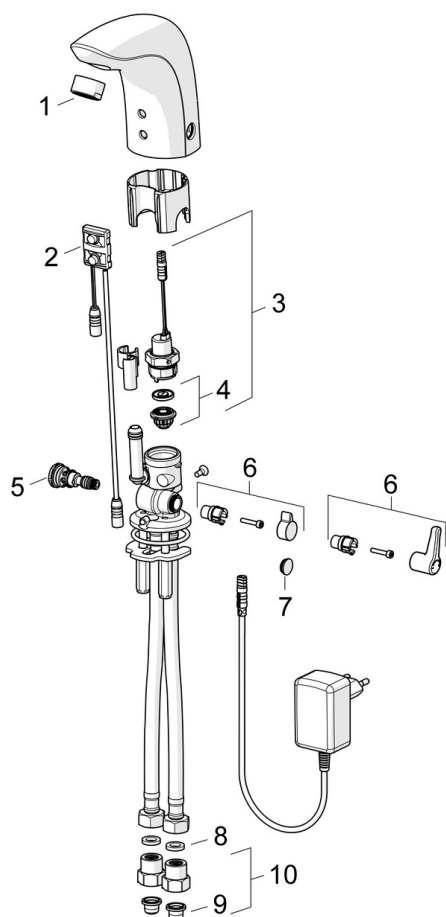

RESERVEDELE

SP6120FT

	Navn	Kode	VVS
01	Luftblander, M24x1, 6 l/min Forkromet	199266V	704283631
02	Sensor, 12 V Udgået	600082V	704283628
02	Sensor, 6/9/12 V, Bluetooth	1001424V	704270990
03	Magnetventil, 6 V	199206V	704283309
04	Membran Udgået	199205V	704283629
04	Membran til magnetventil	1006500V	704283670
05	Temperatur reguleringsdel	199201V	704283513
06	Temperaturreguleringsgreb, L=15 Forkromet	199212V	704283639
06	Temperaturreguleringsgreb, L=37 Forkromet	1005158V	704260994
07	Prop Forkromet	199208V	704283701
08	Pakning, 8x14.3x2	600705/10	704283757
09	Smudsfiltere	199257/2	704283430
10	Smudsfilter/kontraventil Forkromet	198473/2	704283425