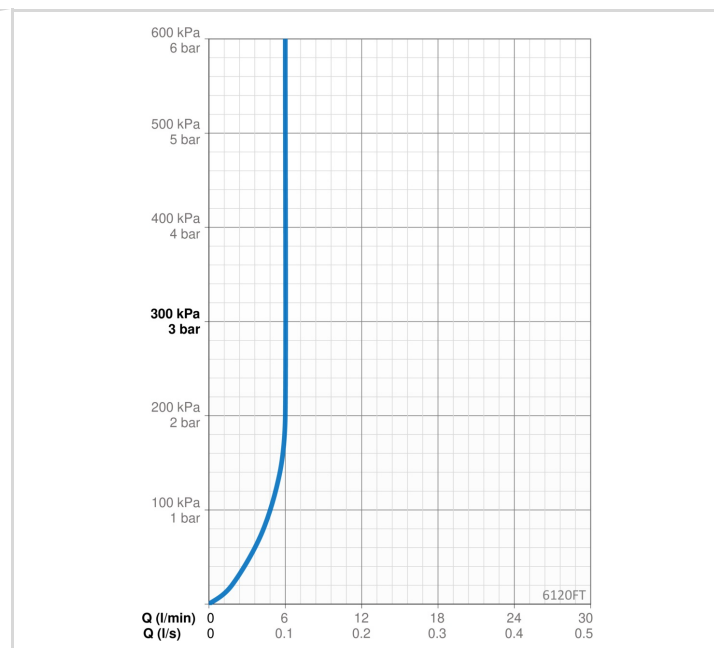

RESERVE DELER

SP6120FT

Navn	Kode	NRF
01 Strålesamler, M24x1, 6 l/min Krom	199266V	4204496
02 Sensor, 12 V Utgått	600082V	4204499
02 Sensor, 6/9/12 V, Bluetooth	1001424V	4205256
03 Magnetventil, komplett, 6 V	199206V	4204494
04 Membran m/støttering Utgått	199205V	4204493
04 Membran for pilotventil	1006500V	4205453
05 Temperaturreguleringsdel	199201V	4204407
06 Temperaturreguleringsgrep, L=15 Krom	199212V	4204491
06 Temperaturreguleringsgrep, L=37 Krom	1005158V	4205354
07 Blendingsplugg Krom	199208V	4204492
08 Pakning, 8x14.3x2	600705/10	4204415
09 Smussfilter	199257/2	4204497
10 Filter/Tilbakeslagsventil Krom	198473/2	4204865