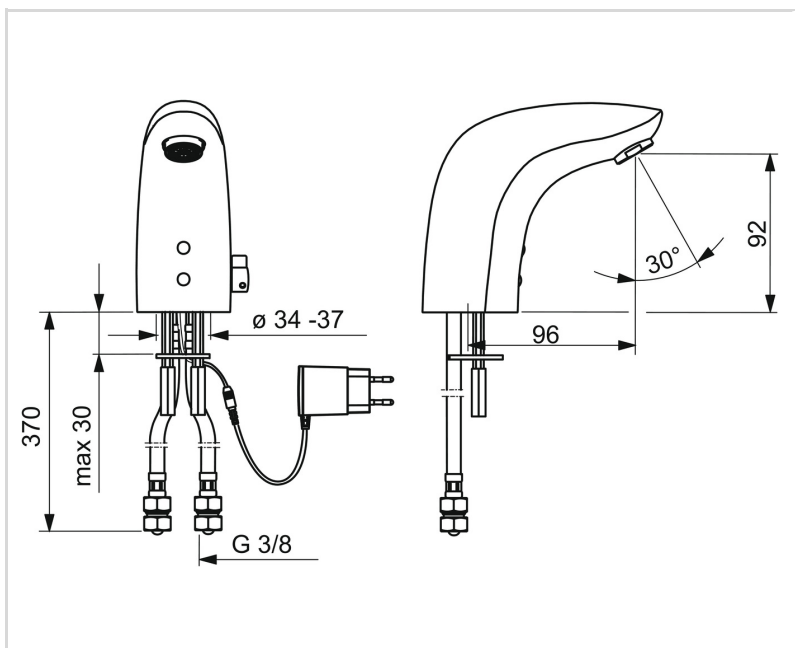

RESERVE DELER

SP6120FT

Navn	Kode	NRF
01 Strålesamler, M24x1, 6 l/min Krom	199266V	4204496
02 Sensor, 12 V Utgått	600082V	4204499
02 Sensor, 6/9/12 V, Bluetooth	1001424V	4205256
03 Magnetventil, komplett, 6 V	199206V	4204494
04 Membran m/støttering Utgått	199205V	4204493
04 Membran for pilotventil	1006500V	4205453
05 Temperaturreguleringsdel	199201V	4204407
06 Temperaturreguleringsgrep, L=15 Krom	199212V	4204491
06 Temperaturreguleringsgrep, L=37 Krom	1005158V	4205354
07 Blendingsplugg Krom	199208V	4204492
08 Pakning, 8x14.3x2	600705/10	4204415
09 Smussfilter	199257/2	4204497
10 Filter/Tilbakeslagsventil Krom	198473/2	4204865