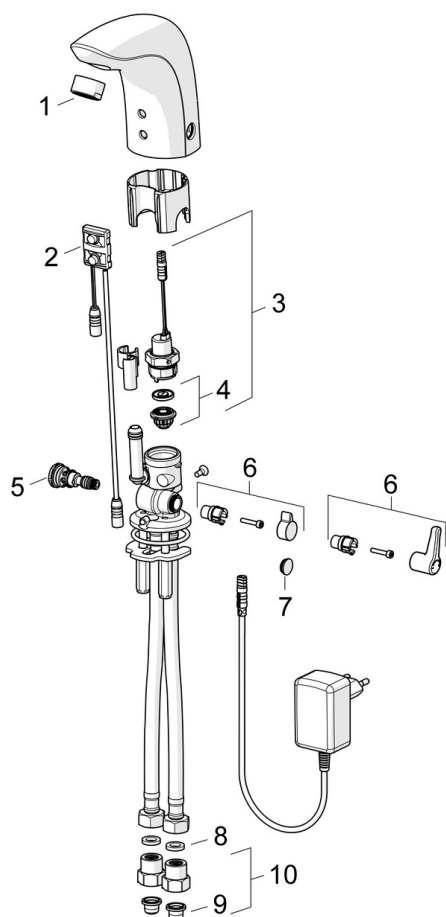

TEKNISK DATA

FLOW ATTRIBUTTER

Vannmengde ved 300 kPa (med vannmengdebegrenser)	0.1 l/s
Trykktap (0.1 l/s)	200 kPa

TEKNISKE EGENSKAPER

DN-størrelse (nominell dimensjon)	DN15
Varmtvannsforsyning	max. +70°C
Arbeidstrykk	100 - 1000 kPa
Tilkoblingsstørrelse	G3/8
Projeksjon	96 mm
Tilbakeslagssikring (EN1717)	EB
Materiale	brass

PROGRAM INSTILLINGER

Etterrenningstid	2 s ± 1 s
Funksjonstid	2 min

ELEKTRONISKE ATTRIBUTTER

Elektrisk tilkobling	230 / 12 V
----------------------	------------

BESTEMMELSER

EU Directive	CE Low Voltage Directive 2014/35/EU , EMC Directive 2014/30/EU , RoHS Directive 2011/65/EU
EN Standard	EN 15091, ETSI EN 301 489-1 V1.9.2 , ETSI EN 300 328 v2.2.2 , EN 61000-6-1:2007 , EN 61000-6-3:2007+A1:2011+AC:2012 , EN 60335-1:2012+A11+A13+A14+A15:2021, Part 19.11.4
Støyklasse	I (ISO 3822)
Tetthetsklasse	IP 55 / transformer IP 40

GODKJENNINGER OG ERKLÆRINGER

Declaration of conformity	LVD
---------------------------	-----

RESERVE DELER

SP6120FT

Navn	Kode	NRF
01 Strålesamler, M24x1, 6 l/min Krom	199266V	4204496
02 Sensor, 12 V Utgått	600082V	4204499
02 Sensor, 6/9/12 V, Bluetooth	1001424V	4205256
03 Magnetventil, komplett, 6 V	199206V	4204494
04 Membran m/støttering Utgått	199205V	4204493
04 Membran for pilotventil	1006500V	4205453
05 Temperaturreguleringsdel	199201V	4204407
06 Temperaturreguleringsgrep, L=15 Krom	199212V	4204491
06 Temperaturreguleringsgrep, L=37 Krom	1005158V	4205354
07 Blendingsplugg Krom	199208V	4204492
08 Pakning, 8x14.3x2	600705/10	4204415
09 Smussfilter	199257/2	4204497
10 Filter/Tilbakeslagsventil Krom	198473/2	4204865