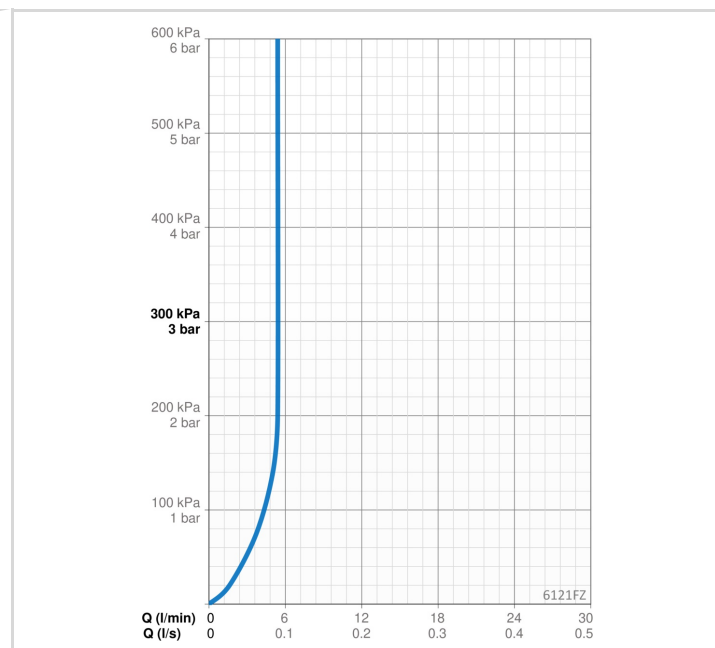

VARUOSAD

SP6121F

Nimetus	Kood
01 Õhusti ja võti, M18.5x1	601901V
02 Sensor, 12 V Lõpetatud	600082V
02 Sensor, 6/9/12 V, Bluetooth	1001424V
03 Magnetventiil, 6 V	199206V
04 Membraan koos tugialusega Lõpetatud	199205V
04 Magnetventiili membraan	1006500V
05 Temperatuuriseadja	199201V
06 Temperatuuriseadekehv Kroom	600493V
07 Kinnitusplaat mutritega	158697
08 Tihend (10tk), 8x14.3x2	600705/10
09 Prügipüüdurid (2tk)	199257/2
10 Prügipüüdur koos tagasilöögiklapiga (2tk) Kroom	198473/2
N.I. Piiraja	601061V