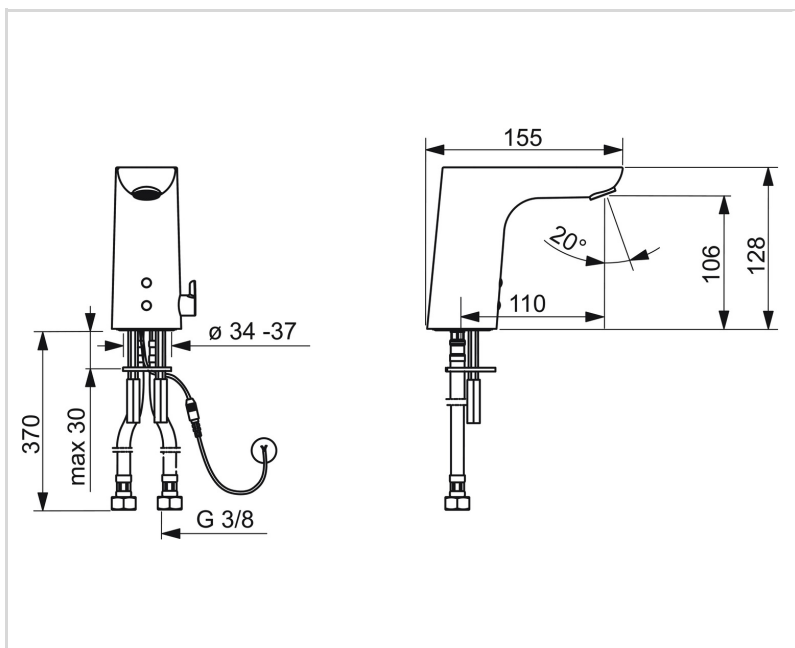

VARUOSAD

SP6121F

Nimetus	Kood
01 Õhusti ja võti, M18.5x1	601901V
02 Sensor, 12 V Lõpetatud	600082V
02 Sensor, 6/9/12 V, Bluetooth	1001424V
03 Magnetventiil, 6 V	199206V
04 Membraan koos tugialusega Lõpetatud	199205V
04 Magnetventiili membraan	1006500V
05 Temperatuuriseadja	199201V
06 Temperatuuriseadekehv Kroom	600493V
07 Kinnitusplaat mutritega	158697
08 Tihend (10tk), 8x14.3x2	600705/10
09 Prügipüüdurid (2tk)	199257/2
10 Prügipüüdur koos tagasilöögiklapiga (2tk) Kroom	198473/2
N.I. Piiraja	601061V