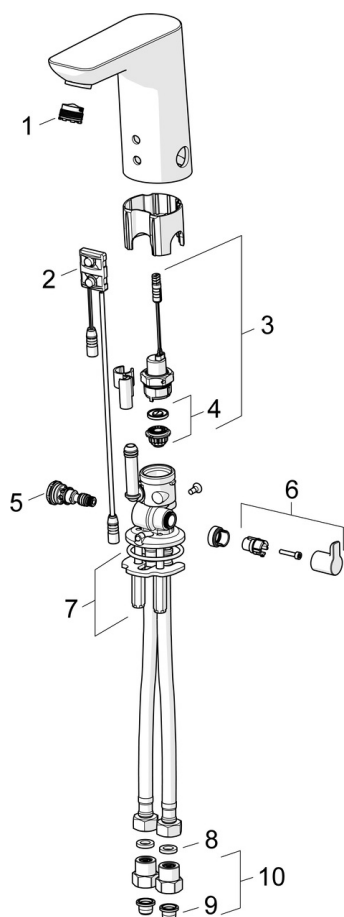

VARUOSAD

SP6121F

Nimetus	Kood
01 Õhusti ja võti, M18.5x1	601901V
02 Sensor, 12 V Lõpetatud	600082V
02 Sensor, 6/9/12 V, Bluetooth	1001424V
03 Magnetventiil, 6 V	199206V
04 Membraan koos tugialusega Lõpetatud	199205V
04 Magnetventiili membraan	1006500V
05 Temperatuuriseadja	199201V
06 Temperatuuriseadekehv Kroom	600493V
07 Kinnitusplaat mutritega	158697
08 Tihend (10tk), 8x14.3x2	600705/10
09 Prügipüüdurid (2tk)	199257/2
10 Prügipüüdur koos tagasilöögiklapiga (2tk) Kroom	198473/2
N.I. Piiraja	601061V