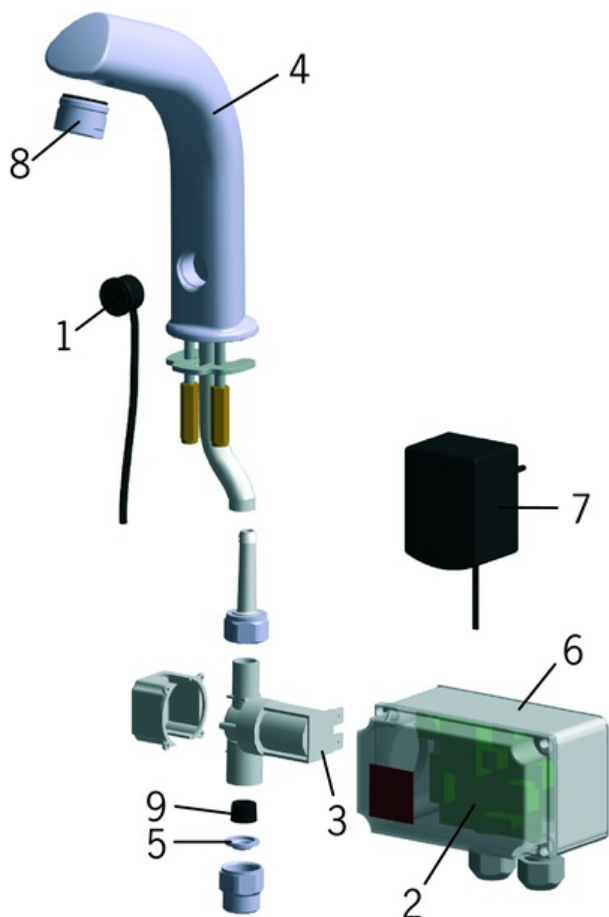

- Offentlige steder
- Bordmontret
- Forkromet
- Standard luftblander
- Smudsfilter
- Infrarød sensor, Strømforsyning

TEKNISKE DATA

FLOW ATTRIBUTTER

Vandmængde ved 300 kPa (med mængdebegrænser)	0.11 l/s
Tryk tab (0.1 l/s)	170 kPa

TEKNISKE EGENSKABER

Varmtvandsforsyning	max. +70°C
Arbejdstryk	100 - 1000 kPa
Tilslutningsstørrelse	G3/8
Fremspring	120 mm
Materiale	brass

SOFTWARE INDSTILLINGER

Efterløbetid	1 s (0-255 s)
Max. løbetid	2 min (1 - 255 s)

ELEKTRONISKE ATTRIBUTTER

Elektrisk tilslutning	230 / 12 VAC
-----------------------	--------------

BESTEMMELSER

EU Direktiv	CE Low Voltage Directive 2014/35/EU , EMC Directive 2014/30/EU , RoHS Directive 2011/65/EU
EN standard	EN 15091, ETSI EN 301 489-1 V1.9.2 , ETSI EN 300 328 v2.2.2 , EN 61000-6-1:2007 , EN 61000-6-3:2007+A1:2011+AC:2012 , EN 60335-1:2012+A11+A13+A14+A2+A15:2021, Part 19.11.4
Støjklasse	I (ISO 3822)
Beskyttelsesklasse	IP 67 / transformer IP 40

GODKENDELSE OG ERKLÆRINGER

Declaration of conformity	LVD
---------------------------	-----

RESERVEDELE

SP6130

Navn	Kode	VVS
01 Fotocelle	198081	704283610
01 Fotocelle, 3 m	198081/3	704283597
01 Fotocelle, 6 m	198081/6	704283598
01 Fotocelle, 9 m	198081/9	704283599
02 Printplade, 12 V Udgået	198087	704283215
03 Magnetventil, 12 V Udgået	198090	704283330
03 Magnetventil, 12/24/48 V	1014683V	704283320
04 Tud Forkromet	198093	704283604
05 Smudsfilter, G1/2, DN15	198094/2	704283405
06 Styrecentral, 12 V Udgået	198097	704283210
07 Transformer, 230/12 V	198099	704283360
08 Luftblander, M24x1 STD HC A Forkromet	232211	704283615
09 Vand begrænser, 6 l/min	198084	704283606