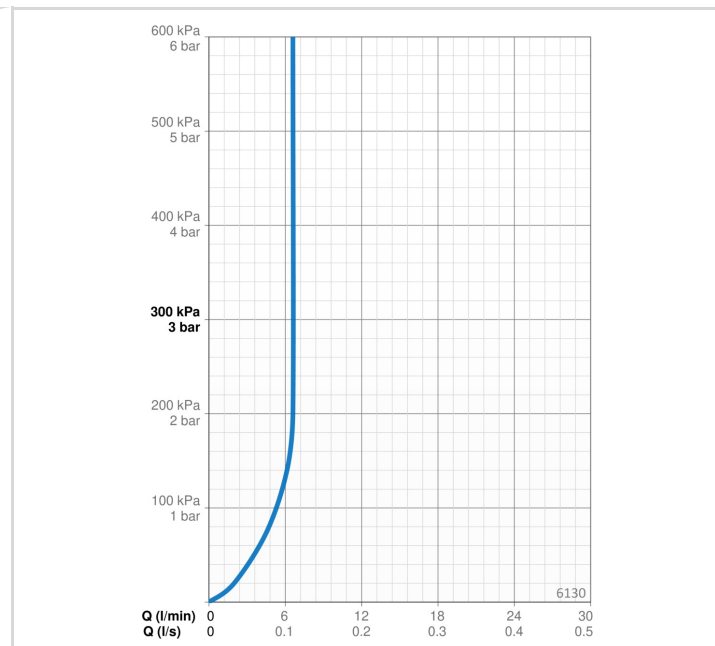

RESERVEDELE

SP6130

Navn	Kode	VVS
01 Fotocelle	198081	704283610
01 Fotocelle, 3 m	198081/3	704283597
01 Fotocelle, 6 m	198081/6	704283598
01 Fotocelle, 9 m	198081/9	704283599
02 Printplade, 12 V Udgået	198087	704283215
03 Magnetventil, 12 V Udgået	198090	704283330
03 Magnetventil, 12/24/48 V	1014683V	704283320
04 Tud Forkromet	198093	704283604
05 Smudsfilter, G1/2, DN15	198094/2	704283405
06 Styrecentral, 12 V Udgået	198097	704283210
07 Transformer, 230/12 V	198099	704283360
08 Luftblander, M24x1 STD HC A Forkromet	232211	704283615
09 Vand begrænser, 6 l/min	198084	704283606