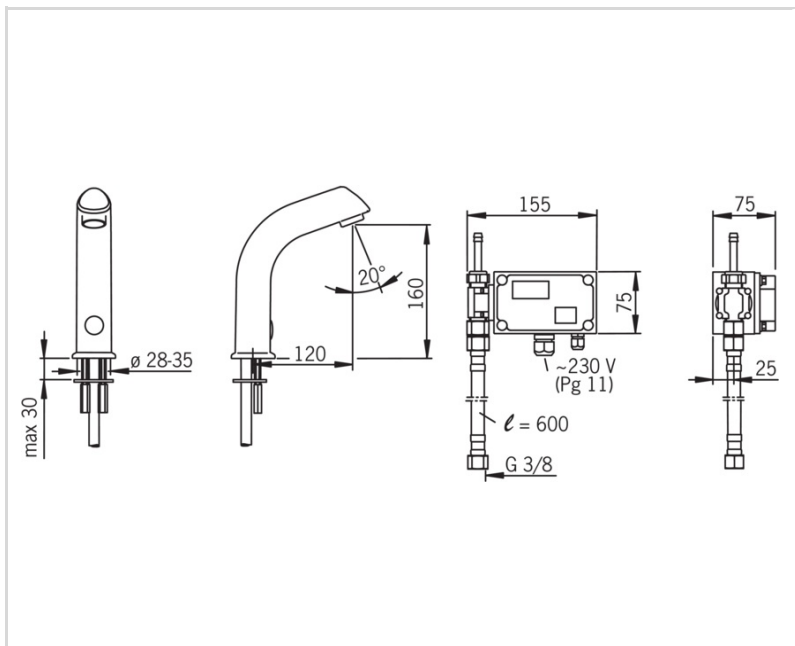

TEKNISKE EGENSKABER

Varmtvandsforsyning	max. +70°C
Arbejdstryk	100 - 1000 kPa
Tilslutningsstørrelse	G3/8
Fremspring	120 mm
Materiale	brass

SOFTWARE INDSTILLINGER

Efterløbetid	1 s (0-255 s)
Max. løbetid	2 min (1 - 255 s)

ELEKTRONISKE ATTRIBUTTER

Elektrisk tilslutning	230 / 12 VAC
-----------------------	--------------

BESTEMMELSER

EU Direktiv	CE Low Voltage Directive 2014/35/EU , EMC Directive 2014/30/EU , RoHS Directive 2011/65/EU
EN standard	EN 15091, ETSI EN 301 489-1 V1.9.2 , ETSI EN 300 328 v2.2.2 , EN 61000-6-1:2007 , EN 61000-6-3:2007+A1:2011+AC:2012 , EN 60335-1:2012+A11+A13+A14+A2+A15:2021, Part 19.11.4
Støjklasse	I (ISO 3822)
Beskyttelsesklasse	IP 67 / transformer IP 40

GODKENDELSE OG ERKLÆRINGER

Declaration of conformity	LVD
---------------------------	-----

RESERVEDELE

SP6130

Navn	Kode	VVS
01 Fotocelle	198081	704283610
01 Fotocelle, 3 m	198081/3	704283597
01 Fotocelle, 6 m	198081/6	704283598
01 Fotocelle, 9 m	198081/9	704283599
02 Printplade, 12 V Udgået	198087	704283215
03 Magnetventil, 12 V Udgået	198090	704283330
03 Magnetventil, 12/24/48 V	1014683V	704283320
04 Tud Forkromet	198093	704283604
05 Smudsfilter, G1/2, DN15	198094/2	704283405
06 Styrecentral, 12 V Udgået	198097	704283210
07 Transformer, 230/12 V	198099	704283360
08 Luftblander, M24x1 STD HC A Forkromet	232211	704283615
09 Vand begrænser, 6 l/min	198084	704283606