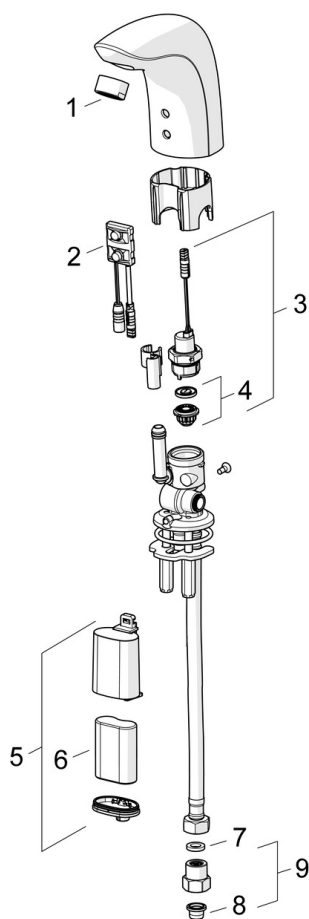

RESERVEDELE

SP6159F

	Navn	Kode	VVS
01	Luftblander, M24x1, 6 l/min Forkromet	199266V	704283631
02	Sensor, 6 V Udgået	600659V	704283651
02	Sensor, 6/9/12 V, Bluetooth	1001424V	704270990
03	Magnetventil, 6 V	199206V	704283309
04	Membran Udgået	199205V	704283629
04	Membran til magnetventil	1006500V	704283670
05	Batteriboks, 2CR5 6 V	199417V	704283502
06	Lithium batteri, 2CR5 6 V	198330	704283500
07	Pakning, 8x14.3x2	600705/10	704283757
08	Smudsfilter	199257/2	704283430
09	Smudsfilter/kontraventil Forkromet	198473/2	704283425