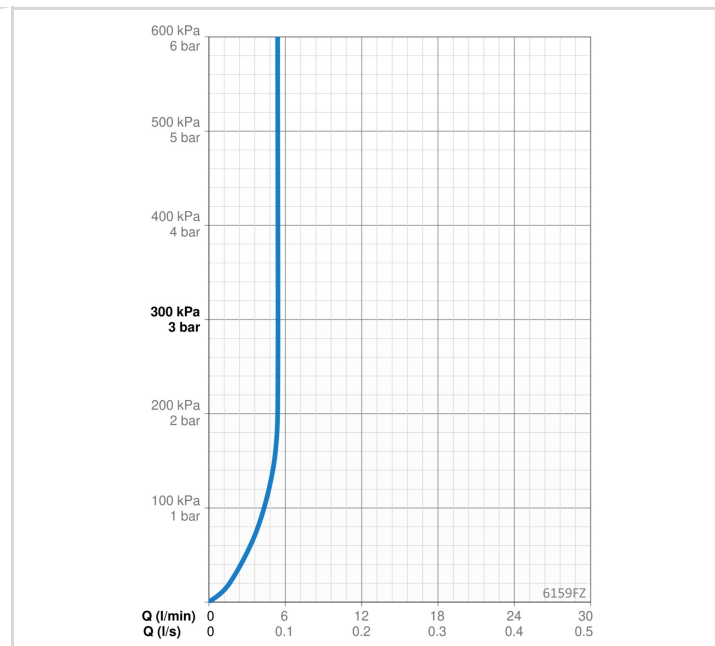

RESERVEDELE

SP6159F

	Navn	Kode	VVS
01	Luftblander, M24x1, 6 l/min Forkromet	199266V	704283631
02	Sensor, 6 V Udgået	600659V	704283651
02	Sensor, 6/9/12 V, Bluetooth	1001424V	704270990
03	Magnetventil, 6 V	199206V	704283309
04	Membran Udgået	199205V	704283629
04	Membran til magnetventil	1006500V	704283670
05	Batteriboks, 2CR5 6 V	199417V	704283502
06	Lithium batteri, 2CR5 6 V	198330	704283500
07	Pakning, 8x14.3x2	600705/10	704283757
08	Smudsfilter	199257/2	704283430
09	Smudsfilter/kontraventil Forkromet	198473/2	704283425