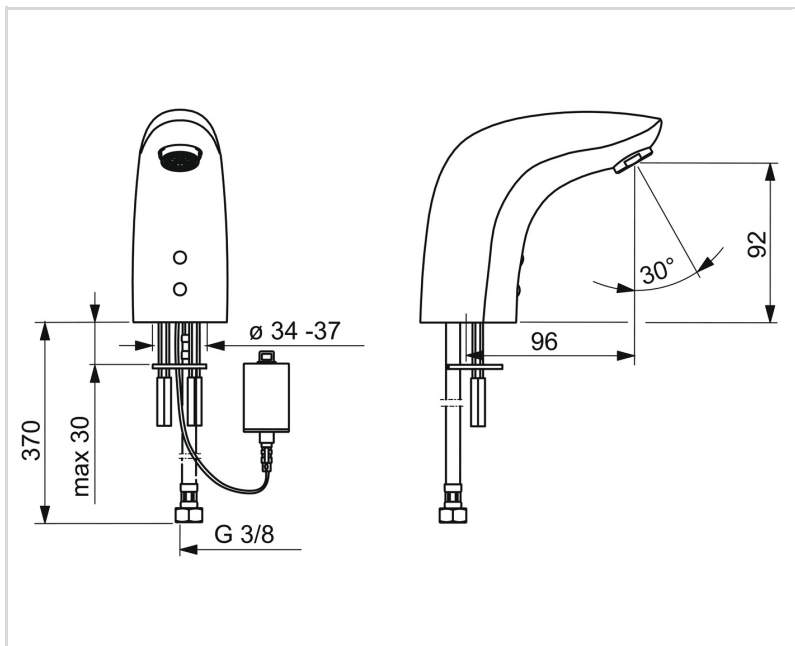

RESERVEDELE

SP6159F

	Navn	Kode	VVS
01	Luftblander, M24x1, 6 l/min Forkromet	199266V	704283631
02	Sensor, 6 V Udgået	600659V	704283651
02	Sensor, 6/9/12 V, Bluetooth	1001424V	704270990
03	Magnetventil, 6 V	199206V	704283309
04	Membran Udgået	199205V	704283629
04	Membran til magnetventil	1006500V	704283670
05	Batteriboks, 2CR5 6 V	199417V	704283502
06	Lithium batteri, 2CR5 6 V	198330	704283500
07	Pakning, 8x14.3x2	600705/10	704283757
08	Smudsfilter	199257/2	704283430
09	Smudsfilter/kontraventil Forkromet	198473/2	704283425