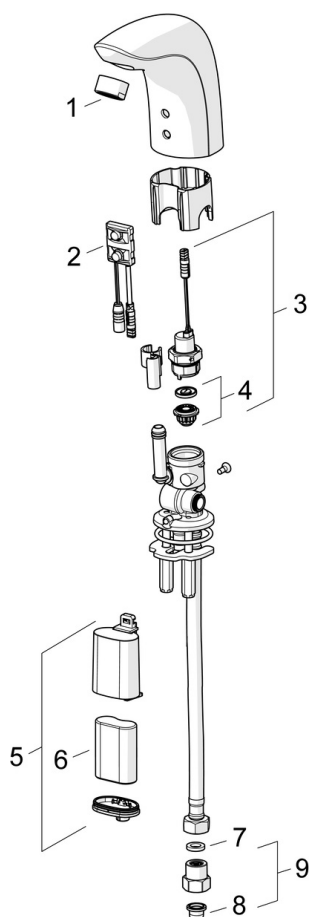

ATSARGINĖS DALYS

SP6159F

	Pavadinimas	Kodas
01	Aeratorius, M24x1, 6 l/min Chromas	199266V
02	Sensorius, 6 V Nebegaminamas	600659V
02	Sensorius, 6/9/12 V, Bluetooth	1001424V
03	Solenoidinis ventilis, 6 V	199206V
04	Membrana Nebegaminamas	199205V
04	Membrana	1006500V
05	Baterijos dėklas, 2CR5 6 V	199417V
06	Baterija, 2CR5 6 V	198330
07	Tarpiklis, 8x14.3x2	600705/10
08	Filtrai	199257/2
09	Atbuliniai vožtuvai + filtrai Chromas	198473/2