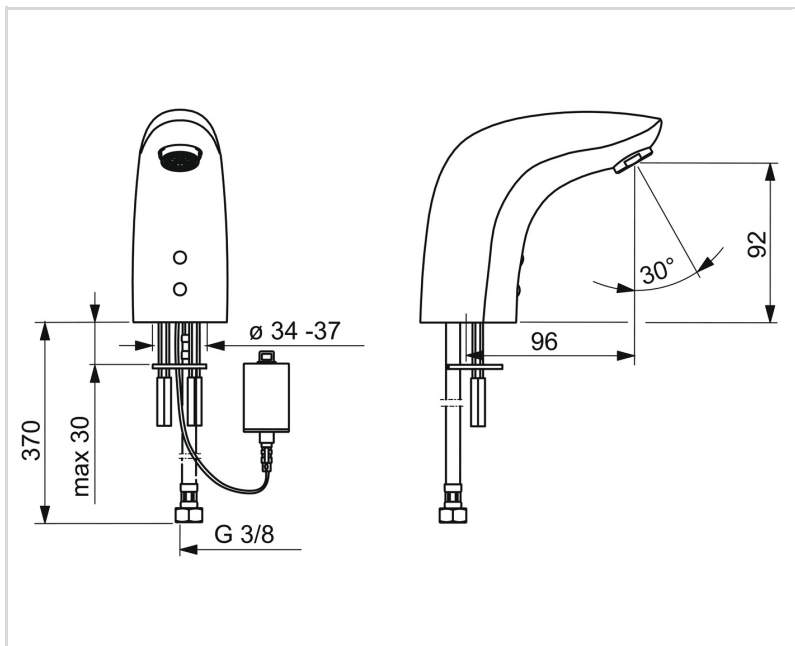

ATSARGINĖS DALYS

SP6159F

	Pavadinimas	Kodas
01	Aeratorius, M24x1, 6 l/min Chromas	199266V
02	Sensorius, 6 V Nebegaminamas	600659V
02	Sensorius, 6/9/12 V, Bluetooth	1001424V
03	Solenoidinis ventilis, 6 V	199206V
04	Membrana Nebegaminamas	199205V
04	Membrana	1006500V
05	Baterijos dėklas, 2CR5 6 V	199417V
06	Baterija, 2CR5 6 V	198330
07	Tarpiklis, 8x14.3x2	600705/10
08	Filtrai	199257/2
09	Atbuliniai vožtuvai + filtrai Chromas	198473/2