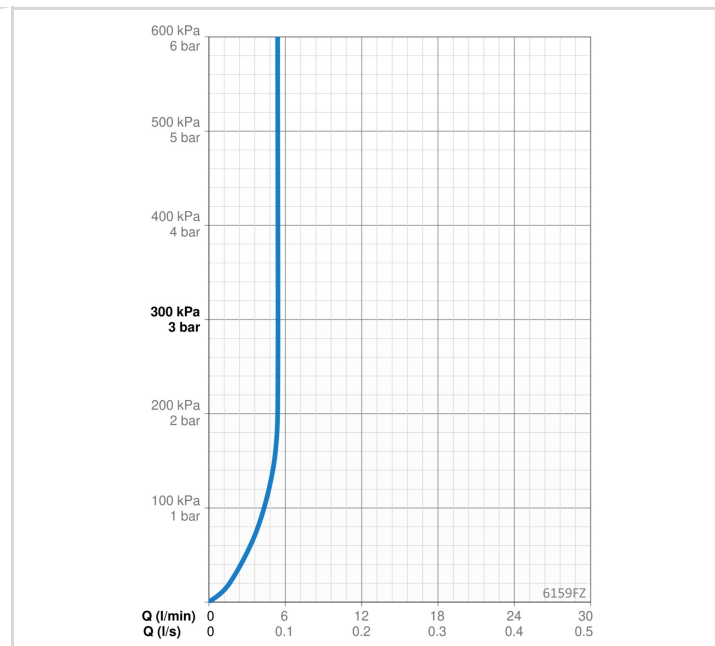

ATSARGINĖS DALYS

SP6159F

	Pavadinimas	Kodas
01	Aeratorius, M24x1, 6 l/min Chromas	199266V
02	Sensorius, 6 V Nebegaminamas	600659V
02	Sensorius, 6/9/12 V, Bluetooth	1001424V
03	Solenoidinis ventilis, 6 V	199206V
04	Membrana Nebegaminamas	199205V
04	Membrana	1006500V
05	Baterijos dėklas, 2CR5 6 V	199417V
06	Baterija, 2CR5 6 V	198330
07	Tarpiklis, 8x14.3x2	600705/10
08	Filtrai	199257/2
09	Atbuliniai vožtuvai + filtrai Chromas	198473/2