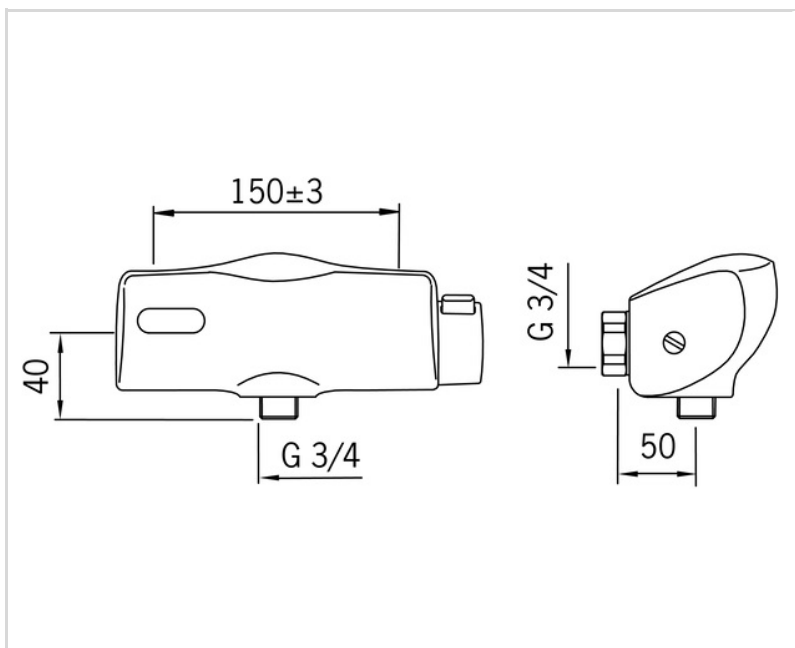

TEKNISK DATA

FLOW ATTRIBUTTER

Vannmengde ved 300 kPa	0.2 l/s
Trykktap (0.2 l/s)	300 kPa

TEKNISKE EGENSKAPER

Varmtvannsforsyning	max. +70°C
Arbeidstrykk	100 - 1000 kPa
Tilkoblingsstørrelse	G3/4
Installasjons bredde	150 ± 3 mm
Tilbakeslagssikring (EN1717)	EB
Materiale	brass

PROGRAM INSTILLINGER

Etterrenningstid	5 s
Funksjonstid	5 min
Åpningsavstand	0-5 cm

ELEKTRONISKE ATTRIBUTTER

Batteri	Lithium 2CR5 6 V
---------	------------------

BESTEMMELSER

EU Directive	CE EMC Directive 2014/30/EU , RoHS Directive 2011/65/EU
EN Standard	EN 15091, ETSI EN 301 489-1 V1.9.2 , ETSI EN 300 328 v2.2.2 , EN 61000-6-1:2007 , EN 61000-6-3:2007+A1:2011+AC:2012 , EN 60335-1:2012+A11+A13+A14+A15:2021, Part 19.11.4
Støyklasse	II (ISO 3822) Oras lab.
Tetthetsklasse	IP 55

GODKJENNINGER OG ERKLÆRINGER

UN38.3	UN38-3 Maxell 2CR5
Declaration of conformity	EMC
EPD	S-P-06397

BÆREKRAFTIGHET

EPD module A1-A3 (kg CO2 eq.)	7,52
EPD module A4 (kg CO2 eq.)	0,27
EPD module B7 (kg CO2 eq.)	2110,00
EPD module C2 (kg CO2 eq.)	0,01
EPD module C3 (kg CO2 eq.)	0,01
EPD module C4 (kg CO2 eq.)	0,54
EPD module D (kg CO2 eq.)	-4,77