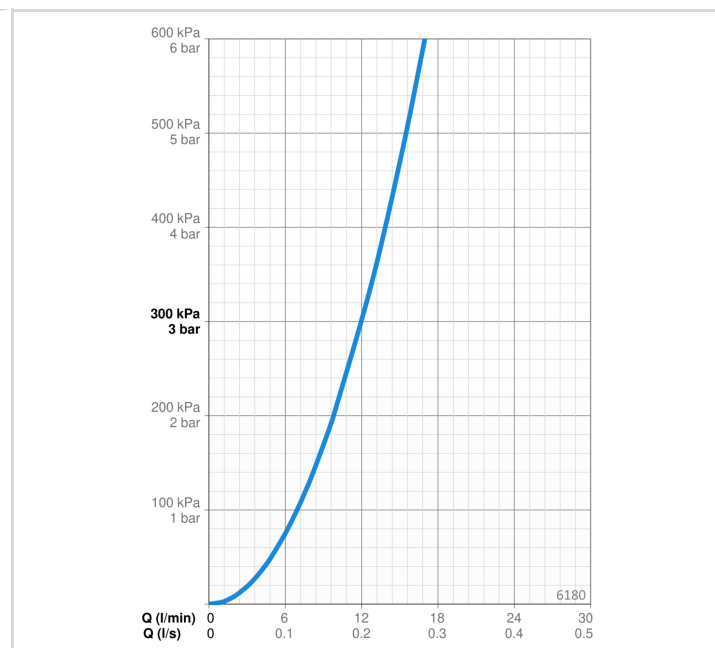

RESERVE DELER

SP6180

Navn	Kode	NRF
01 Pilotventil	199426V	4204446
02 Membran	199240V	4204448
03 Magnetventil, komplett	199423V	4204447
04 Smussfilter, G3/4, DN20	178375V	4204472
05 Pressostat kassett	169940V	4204442
06 Temperaturreguleringsgrep Krom	169945V	4204439
07 Batteriboks komplett	199438V	4204449
08 Lithium batteri, 2CR5 6 V	198330	4204804
09 Sensor, 6 V	600259V	4202873