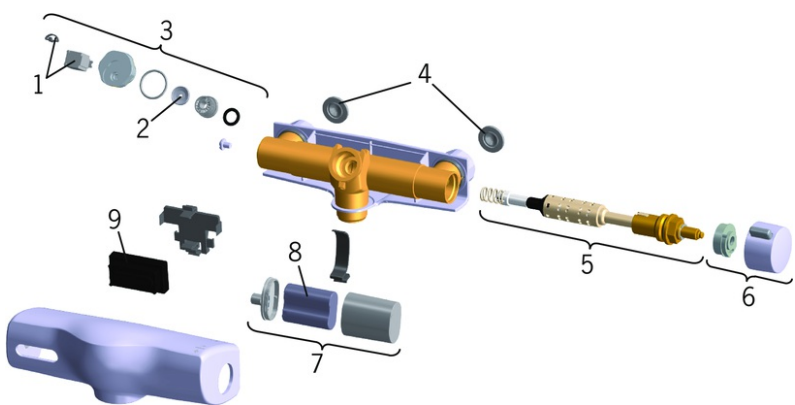

Temperaturrettet er utstyrt med sperreknapp for å hindre skålding.

Batteridrevet, 6V.

- Offentlige rom
- Veggmontert
- Krom
- Temperaturreguleringshendel, Sikkerhetshendel
- Sikkerhetssperre mot skålding ved 38°C
- Smussfilter, Tilbakeslagsventil, Pressostatkassett for temperaturregulering
- Infrarød autofokus sensor, Magnetventil, Indikator for lav spenning
- Justerbare program innstillinger (magnetpinne)

PROGRAM INSTILLINGER

Etterrenningstid	5 s
Funksjonstid	5 min
Åpningsavstand	0-5 cm

ELEKTRONISKE ATTRIBUTTER

Batteri	Lithium 2CR5 6 V
---------	------------------

BESTEMMELSER

EU Directive	CE EMC Directive 2014/30/EU , RoHS Directive 2011/65/EU
EN Standard	EN 15091, ETSI EN 301 489-1 V1.9.2 , ETSI EN 300 328 v2.2.2 , EN 61000-6-1:2007 , EN 61000-6-3:2007+A1:2011+AC:2012 , EN 60335-1:2012+A11+A13+A14+A15:2021, Part 19.11.4
Støyklasse	II (ISO 3822) Oras lab.
Tetthetsklasse	IP 55

GODKJENNINGER OG ERKLÆRINGER

UN38.3	UN38-3 Maxell 2CR5
Declaration of conformity	EMC
EPD	S-P-06397

BÆREKRAFTIGHET

EPD module A1-A3 (kg CO2 eq.)	7,52
EPD module A4 (kg CO2 eq.)	0,27
EPD module B7 (kg CO2 eq.)	2110,00
EPD module C2 (kg CO2 eq.)	0,01
EPD module C3 (kg CO2 eq.)	0,01
EPD module C4 (kg CO2 eq.)	0,54
EPD module D (kg CO2 eq.)	-4,77

RESERVE DELER

SP6180

Navn	Kode	NRF
01 Pilotventil	199426V	4204446
02 Membran	199240V	4204448
03 Magnetventil, komplett	199423V	4204447
04 Smussfilter, G3/4, DN20	178375V	4204472
05 Pressostat kassett	169940V	4204442
06 Temperaturreguleringsgrep Krom	169945V	4204439
07 Batteriboks komplett	199438V	4204449
08 Lithium batteri, 2CR5 6 V	198330	4204804
09 Sensor, 6 V	600259V	4202873