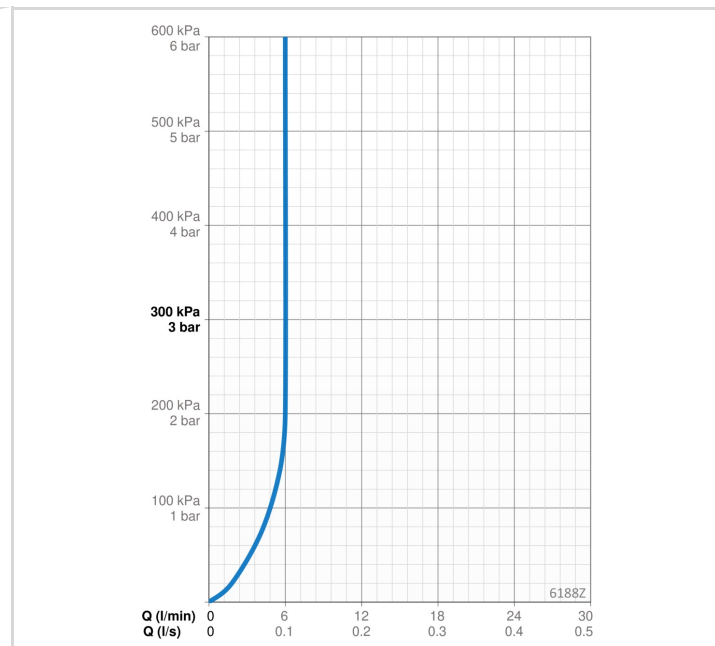

RESERVE DELER

SP6188

Navn	Kode	NRF
01 Sensor, 3 V Utgått	602395V	4205374
01 Sensor, 3 V Bluetooth	1000689V	
02 Batteri, (2x) 1.5 V AA Lithium	600599V	4204405
03 Regulerbar rosett Krom	602399V	4205376
04 Magnetventil, komplett, 3 V	602388V	4205373
05 Filter	602396V	4205375
06 O-ring, 8.1x1.6	158170/10	4205362
07 Strålesamler og verktøy, M24x1, 6 l/min, Laminar	602518V	4205377