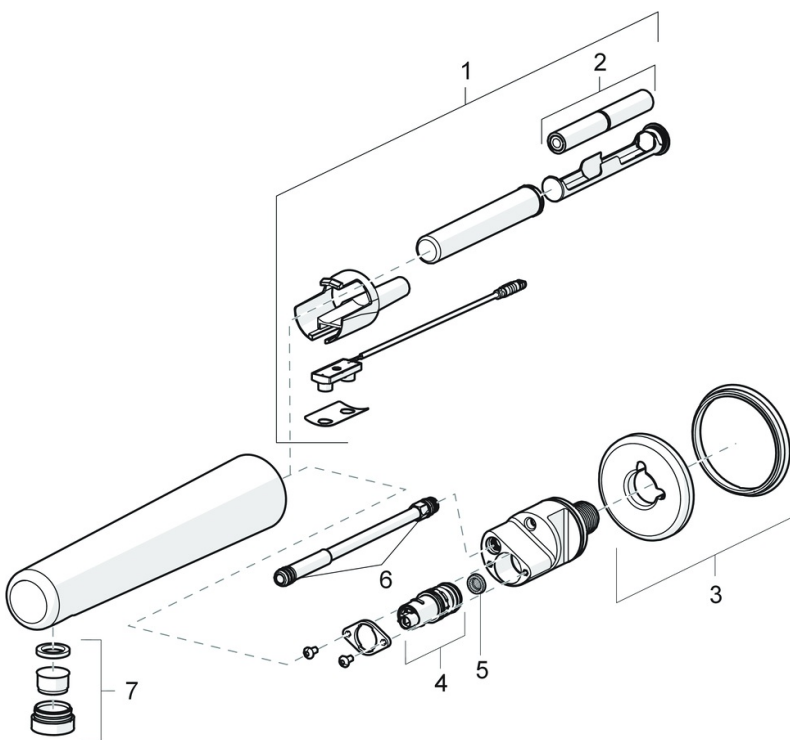

RESERVE DELER

SP6188

Navn	Kode	NRF
01 Sensor, 3 V Utgått	602395V	4205374
01 Sensor, 3 V Bluetooth	1000689V	
02 Batteri, (2x) 1.5 V AA Lithium	600599V	4204405
03 Regulerbar rosett Krom	602399V	4205376
04 Magnetventil, komplett, 3 V	602388V	4205373
05 Filter	602396V	4205375
06 O-ring, 8.1x1.6	158170/10	4205362
07 Strålesamler og verktøy, M24x1, 6 l/min, Laminar	602518V	4205377