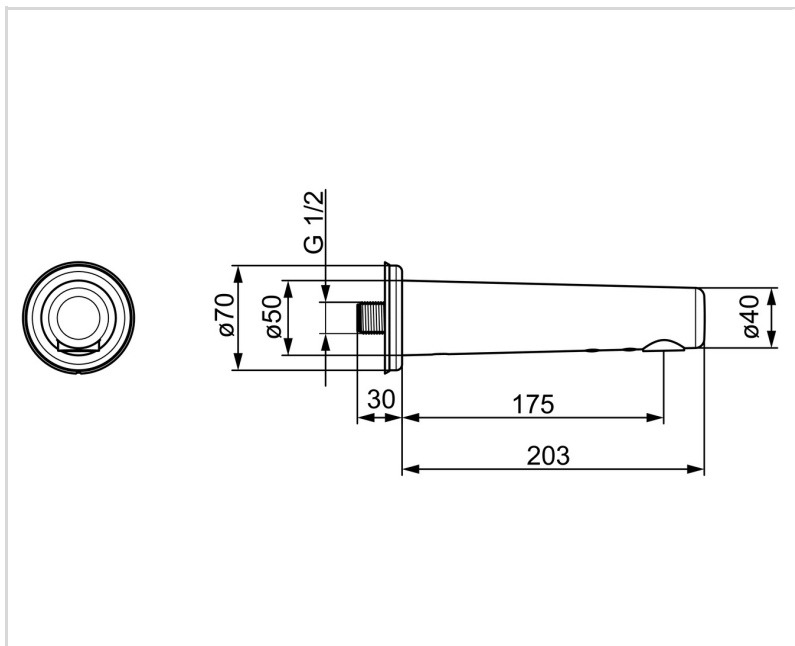

RESERVE DELER

SP6188

Navn	Kode	NRF
01 Sensor, 3 V Utgått	602395V	4205374
01 Sensor, 3 V Bluetooth	1000689V	
02 Batteri, (2x) 1.5 V AA Lithium	600599V	4204405
03 Regulerbar rosett Krom	602399V	4205376
04 Magnetventil, komplett, 3 V	602388V	4205373
05 Filter	602396V	4205375
06 O-ring, 8.1x1.6	158170/10	4205362
07 Strålesamler og verktøy, M24x1, 6 l/min, Laminar	602518V	4205377