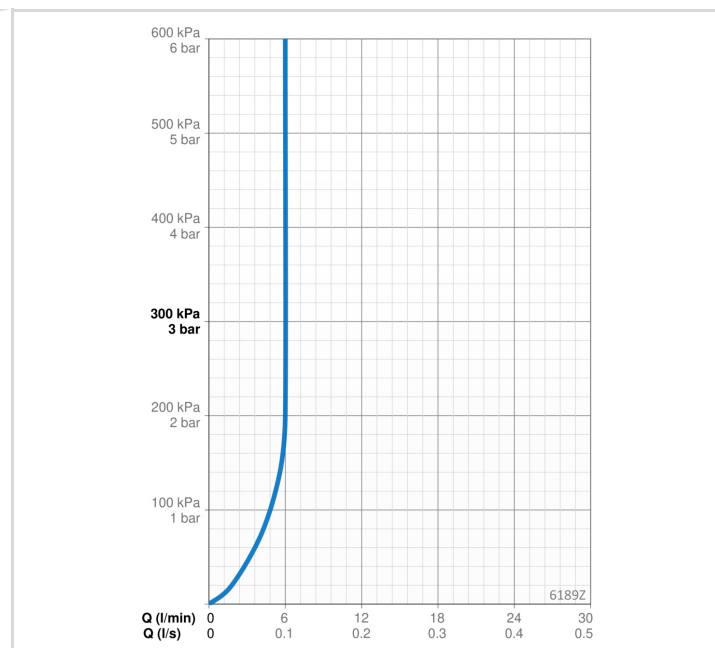

CZĘŚCI ZAMIENNE

SP6188

	Nazwa	Kod
01	Sensor, 3 V Wycofane	602395V
01	Sensor, 3 V Bluetooth	1000689V
02	Bateria, (2x) 1.5 V AA Lithium	600599V
03	Rozeta trzyczęściowa Chrom	602399V
04	Zawór solenoidalny, 3 V	602388V
05	Filtr siatkowy	602396V
06	O-ring, 8.1x1.6	158170/10
07	Aerator z kluczem, M24x1, 6 l/min, Laminar	602518V