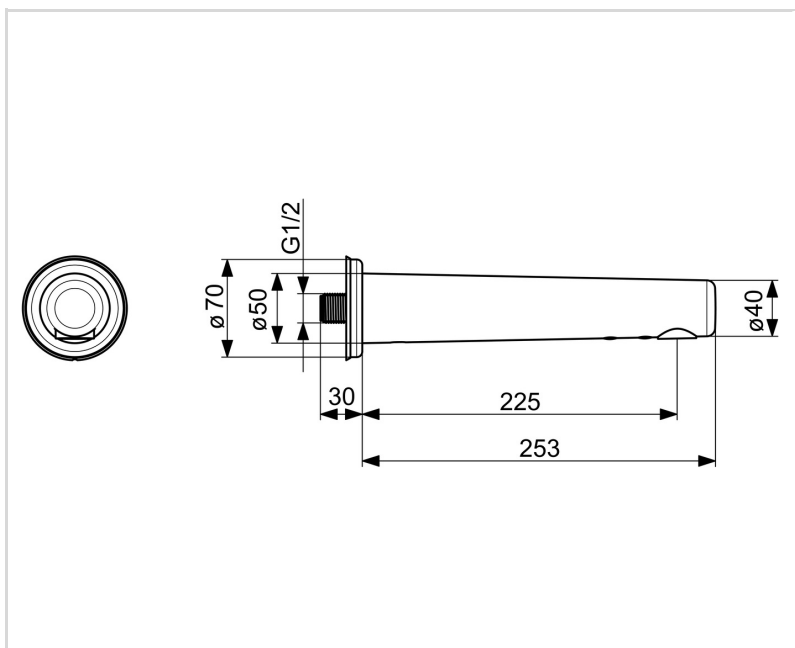

CZĘŚCI ZAMIENNE

SP6188

	Nazwa	Kod
01	Sensor, 3 V Wycofane	602395V
01	Sensor, 3 V Bluetooth	1000689V
02	Bateria, (2x) 1.5 V AA Lithium	600599V
03	Rozeta trzyczęściowa Chrom	602399V
04	Zawór solenoidalny, 3 V	602388V
05	Filtr siatkowy	602396V
06	O-ring, 8.1x1.6	158170/10
07	Aerator z kluczem, M24x1, 6 l/min, Laminar	602518V