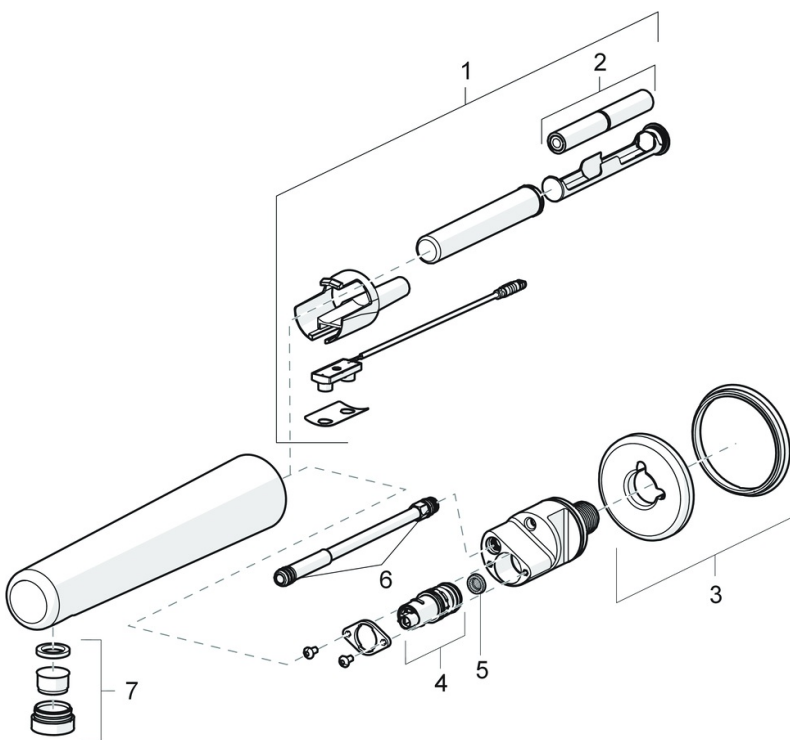

CERTYFIKATY I DEKLARACJE

KIWA SE	1566
Declaration of conformity	RED

CZĘŚCI ZAMIENNE

SP6188

	Nazwa	Kod
01	Sensor, 3 V Wycofane	602395V
01	Sensor, 3 V Bluetooth	1000689V
02	Bateria, (2x) 1.5 V AA Lithium	600599V
03	Rozeta trzyczęściowa Chrom	602399V
04	Zawór solenoidalny, 3 V	602388V
05	Filtr siatkowy	602396V
06	O-ring, 8.1x1.6	158170/10
07	Aerator z kluczem, M24x1, 6 l/min, Laminar	602518V