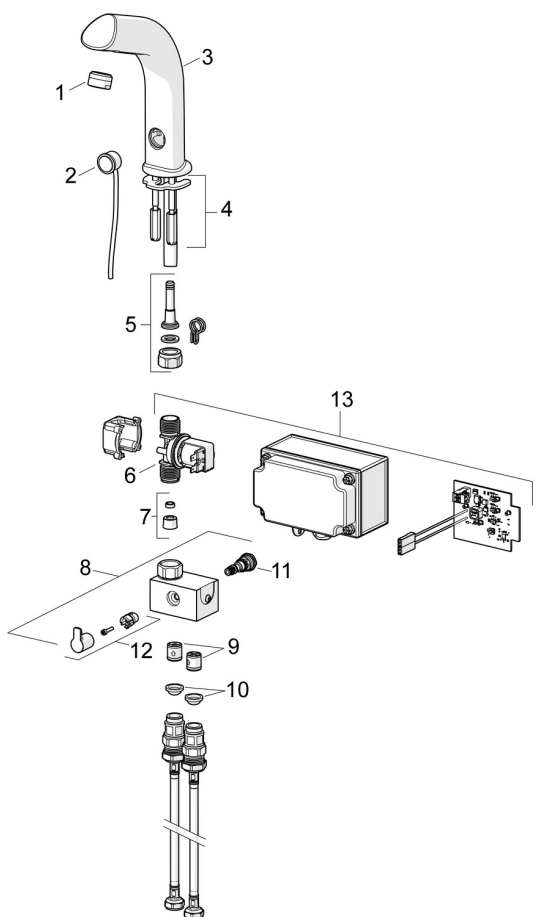

ATSARGINĖS DALYS

SP6204

	Pavadinimas	Kodas
01	Aeratorius, M24x1 STD HC A Chromas	232211
02	Fotosensorius	198081
03	Snapas Chromas	198093
04	Tvirtinimo plokštelė su veržlėmis	158697
05	Žarnos sujungėjas, G1/2xD9	198008V
06	Solenoidinis ventilis, 230 V	198092
07	Srauto ribotuvas, 6 l/min	198084
08	Maišymo ventiliai Chromas	600934V
09	Atbulinis vožtuvas, DN15	105311
10	Filtrai, G1/2, DN15	198094/2
11	Temperatūros reguliatorius	199201V
12	Temperatūros rankenėlė Chromas	600493V
13	EcoLed mygtuko komplektas	1015611V