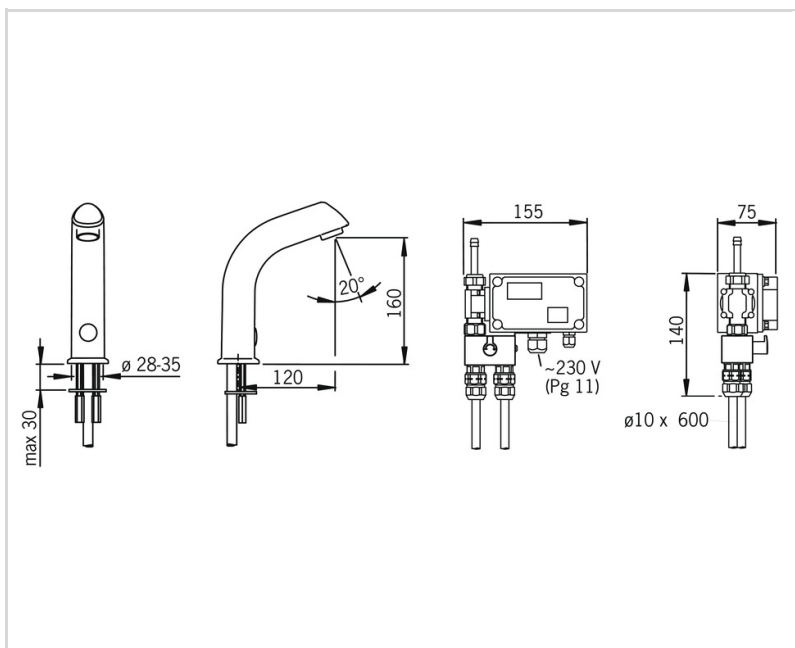

ATSARGINĖS DALYS

SP6204

	Pavadinimas	Kodas
01	Aeratorius, M24x1 STD HC A Chromas	232211
02	Fotosensorius	198081
03	Snapas Chromas	198093
04	Tvirtinimo plokštelė su veržlėmis	158697
05	Žarnos sujungėjas, G1/2xD9	198008V
06	Solenoidinis ventilis, 230 V	198092
07	Srauto ribotuvas, 6 l/min	198084
08	Maišymo ventiliai Chromas	600934V
09	Atbulinis vožtuvas, DN15	105311
10	Filtrai, G1/2, DN15	198094/2
11	Temperatūros reguliatorius	199201V
12	Temperatūros rankenėlė Chromas	600493V
13	EcoLed mygtuko komplektas	1015611V