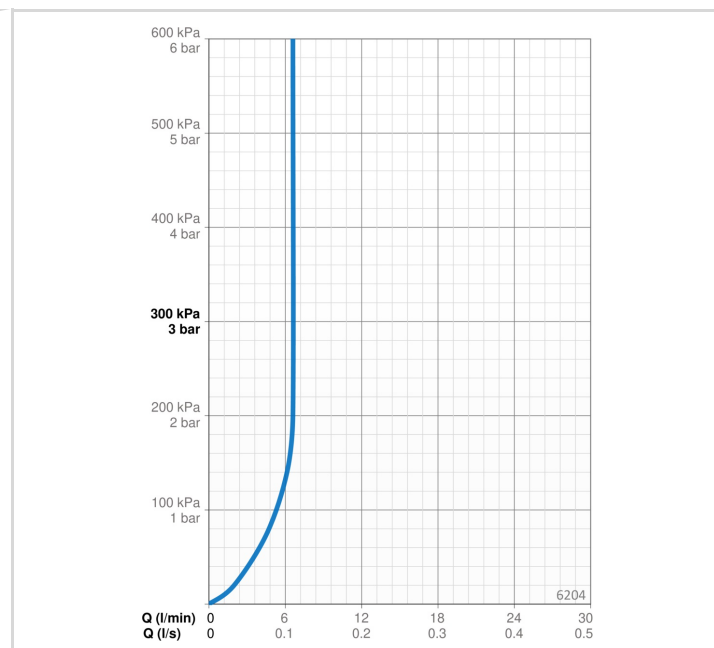

ATSARGINĖS DALYS

SP6204

	Pavadinimas	Kodas
01	Aeratorius, M24x1 STD HC A Chromas	232211
02	Fotosensorius	198081
03	Snapas Chromas	198093
04	Tvirtinimo plokštelė su veržlėmis	158697
05	Žarnos sujungėjas, G1/2xD9	198008V
06	Solenoidinis ventilis, 230 V	198092
07	Srauto ribotuvas, 6 l/min	198084
08	Maišymo ventiliai Chromas	600934V
09	Atbulinis vožtuvas, DN15	105311
10	Filtrai, G1/2, DN15	198094/2
11	Temperatūros reguliatorius	199201V
12	Temperatūros rankenėlė Chromas	600493V
13	EcoLed mygtuko komplektas	1015611V