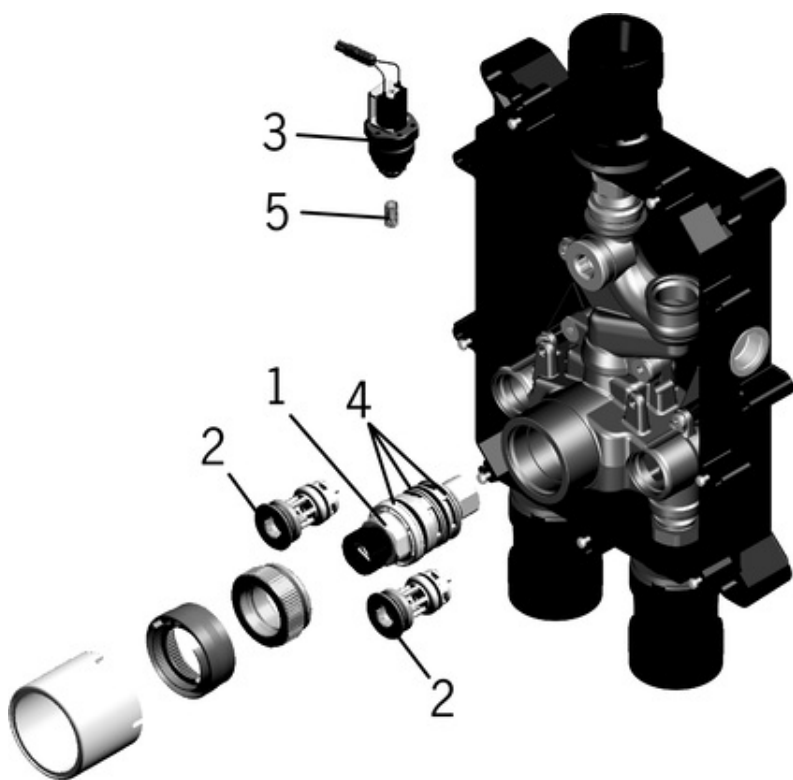

SP6217A

	Navn	Kode	VVS
01	Termostatdel	178780V	745131812
02	Smudsfilter/kontraventil	178295	745131506
03	Magnetventil, 6 V	199206V	704283309
04	O-rings sæt	178796V	745131818
05	Smudsfilter	600038V	745131020