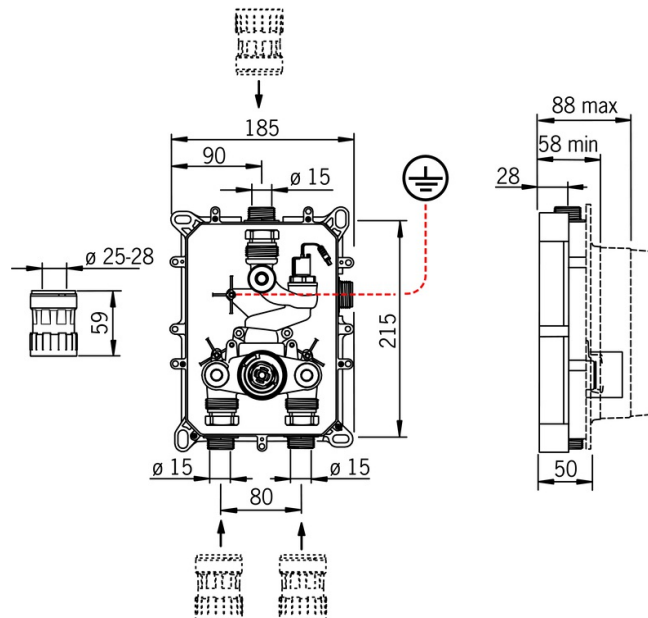

6217A ORAS ELECTRA INDBYGNINGSMODUL TIL HÅNDVASK OG BRUS

INDBYGNINGSDEL, BERØRINGSFRI

EAN: 6414150060052

Termostatisk indmurationsdel til berøringsfri indbygningsarmaturer.

Inklusiv lækagesikringer - indbygningsdybde 58-88 mm.

TEKNISKE DATA

TEKNISKE EGENSKABER

Varmtvandsforsyning	max. +70°C
Arbejdstryk	100 - 1000 kPa
Tilslutningsstørrelse	Ø 15 mm
Materiale	brass

BESTEMMELSER

EN standard	EN 15091, EN1111
-------------	------------------

GODKENDELSER OG ERKLÆRINGER

STF certifikat	EUF129-21002459-TH2
Declaration of conformity	DoC

SP6217A

	Navn	Kode	VVS
01	Termostatdel	178780V	745131812
02	Smudsfilter/kontraventil	178295	745131506
03	Magnetventil, 6 V	199206V	704283309
04	O-rings sæt	178796V	745131818
05	Smudsfilter	600038V	745131020