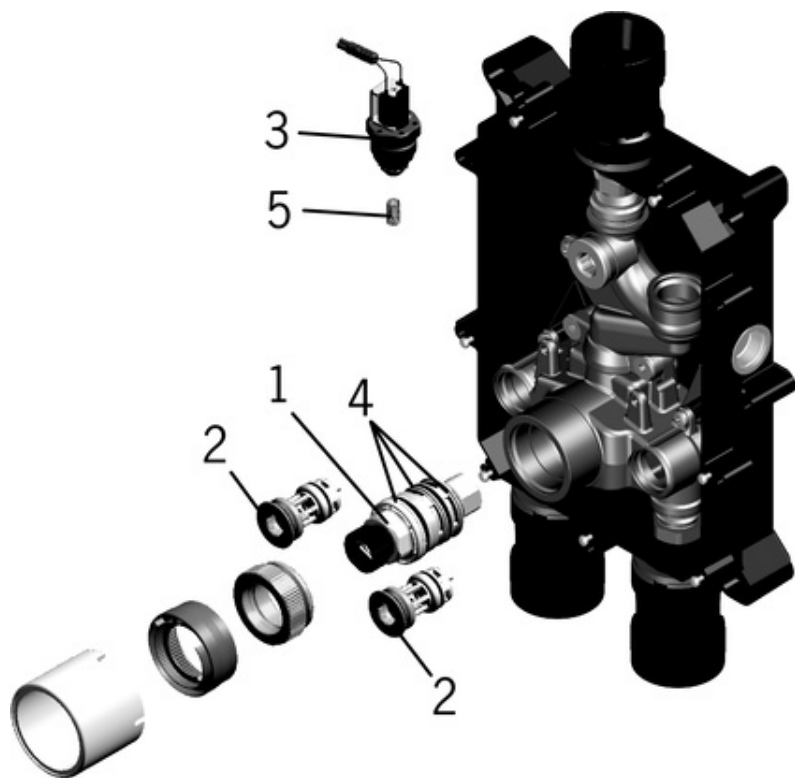

SP6217A

	Nimi	Koodi	LVI
01	Termostaattinen säätöosa	178780V	6421004
02	Yksisuuntaventtiili roskasihdillä	178295	6421216
03	Magneettiventtiili, 6 V	199206V	6422171
04	O-rengassarja	178796V	6421003
05	Roskasiivilä	600038V	6420531