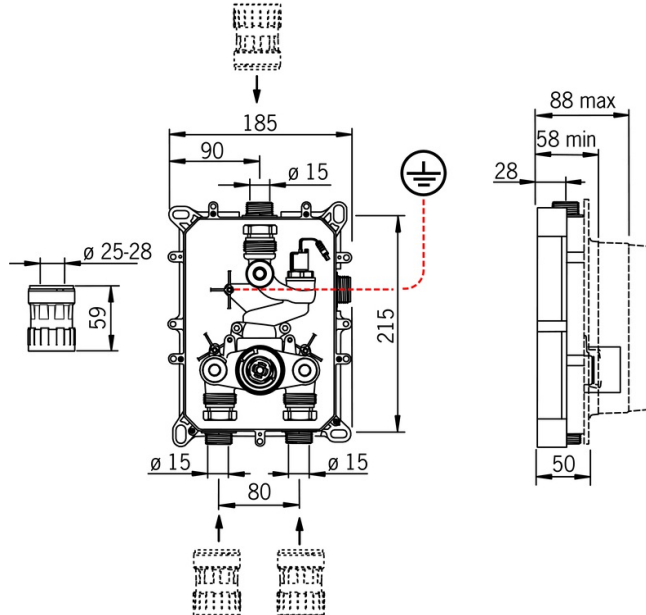

6217A ORAS ELECTRA PIILOASENNUSOSA PESUALLAS- TAI SUIHKUHANALLE

PIILOASENNUSOSA, KOSKETUSVAPAA

EAN: 6414150060052

Piiloasennusosat kosketusvapaalle termostaattiselle allas- tai suihkuhanalle. Yksisuuntaventtiilit ja roskasihdit. Täyttää pohjoismaisten rakentamismääräysten vaatimukset; putki-putkessa systeemi. Kytkeä johdot $\varnothing 15$ mm PEX suoja-putkessa $\varnothing 25$ tai $\varnothing 28$ mm.

Erillinen pintaosa Oras nro 6207C (12 V), 6208C (12 V), 6257C (6 V).

- Julkiset ja puolijulkiset tilat
- Piiloasennus seinään
- Roskasiivilät, Termostaattinen säätöosa
- Magneettiventtiili
- Sopii pintaosille 6207C, 6208C 6257C ja 6657C

TEKNISET TIEDOT

TEKNISET OMINAISUUDET

Lämmin vesi	max. +70°C
Käyttöpaine	100 - 1000 kPa
Liitäntäkoko	$\varnothing 15$ mm
Materiaali	Messinki

MÄÄRÄYKSET

EN standardi	EN 15091, EN1111
--------------	------------------

HYVÄKSYNNÄT JA DEKLARAATIOT

STF sertifikaatti	EUFI29-21002459-TH2
Declaration of conformity	DoC

SP6217A

	Nimi	Koodi	LVI
01	Termostaattinen säätöosa	178780V	6421004
02	Yksisuuntaventtiili roskasihdillä	178295	6421216
03	Magneettiventtiili, 6 V	199206V	6422171
04	O-rengassarja	178796V	6421003
05	Roskasiivilä	600038V	6420531