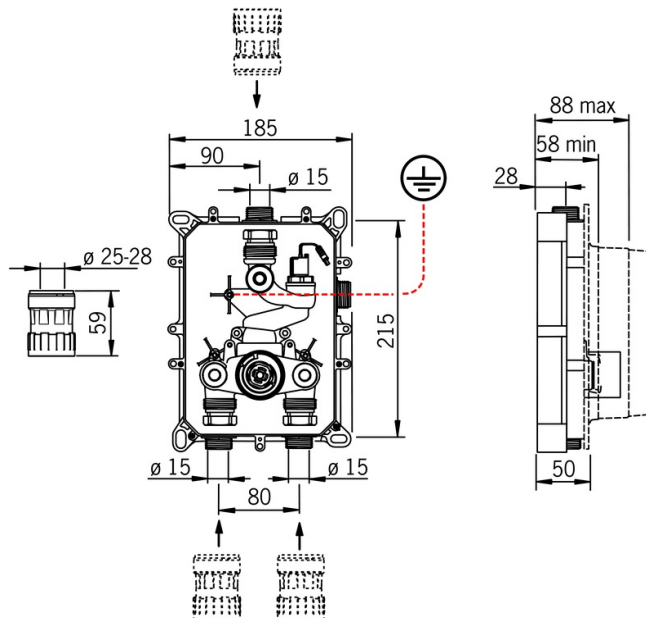

6217A ORAS ELECTRA KORPUS BATERII UMYWALKOWEJ LUB NATRYSKOWEJ

KORPUS PODTYNKOWY, BEZDOTYKOWA

EAN: 6414150060052 static.oras.com/6217A

- Miejsca publiczne
- Ściana natynkowa
- Filtr(y) siatkowy(e), Głowica termostaticzna do ustawiania temperatury
- Zawór solenoidalny

DANE TECHNICZNE

WŁAŚCIWOŚCI TECHNICZNE

Woda ciepła zasilająca	max. +70°C
Ciśnienie robocze	100 - 1000 kPa
Wielkość przyłącza	Ø 15 mm
Material	Mosiądz

PRZEPISY PRAWNE

EN standard	EN 15091, EN1111
-------------	------------------

CERTYFIKATY I DEKLARACJE

STF certyfikat	EUF129-21002459-TH2
Declaration of conformity	DoC

SP6217A

	Nazwa	Kod
01	Termostat - wkład	178780V
02	Filtr siatkowy/zawór zwrotny	178295
03	Zawór solenoidalny, 6 V	199206V
04	Oring-zestaw	178796V
05	Filtr siatkowy	600038V