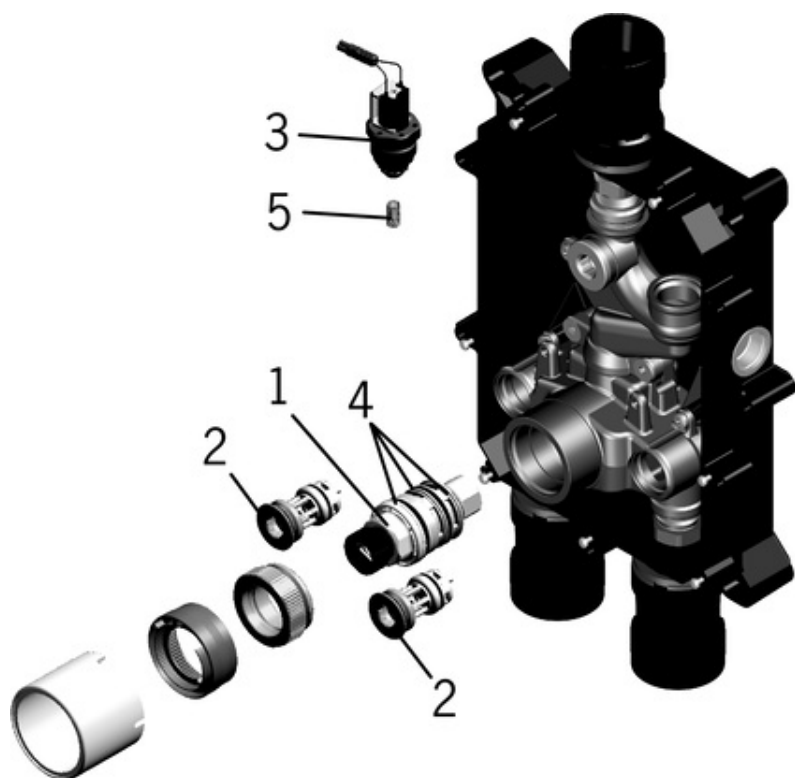

6217A ORAS ELECTRA KORPUS BATERII UMYWALKOWEJ LUB NATRYSKOWEJ

KORPUS PODTYNKOWY, BEZDOTYKOWA

EAN: 6414150060052 static.oras.com/6217A

- Miejsca publiczne
- Ściana natynkowa
- Filtr(y) siatkowy(e), Głowica termostaticzna do ustawiania temperatury
- Zawór solenoidalny

DANE TECHNICZNE

WŁAŚCIWOŚCI TECHNICZNE

Woda ciepła zasilająca	max. +70°C
Ciśnienie robocze	100 - 1000 kPa
Wielkość przyłącza	Ø 15 mm
Material	Mosiądz

PRZEPISY PRAWNE

EN standard	EN 15091, EN1111
-------------	------------------

CERTYFIKATY I DEKLARACJE

STF certyfikat	EUF129-21002459-TH2
Declaration of conformity	DoC

SP6217A

	Nazwa	Kod
01	Termostat - wkład	178780V
02	Filtr siatkowy/zawór zwrotny	178295
03	Zawór solenoidalny, 6 V	199206V
04	Oring-zestaw	178796V
05	Filtr siatkowy	600038V