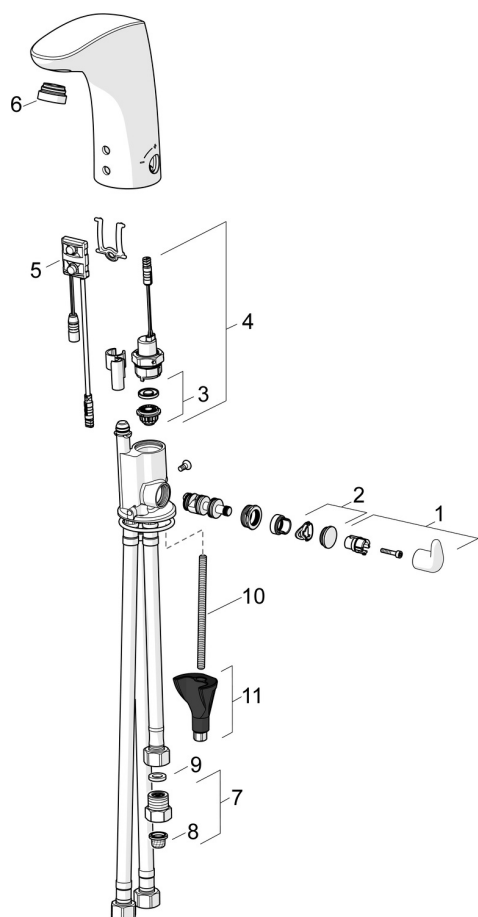

ATSARGINĖS DALYS

SP6221FZ

	Pavadinimas	Kodas
01	Temperatūros rankenėlė Chromas	600581V
02	Aklė Chromas	600749V
03	Membrana Nebegaminamas	199205V
03	Membrana	1006500V
04	Solenoidinis ventilis, 6 V	199206V
05	Sensorius, 6/9/12 V, Bluetooth	1001424V
06	Aeratorius, M24x1 Chromas	1003282V
07	Srauto ribotuvas, 5 L/min	601493V
08	Filtrai	199257/2
09	Tarpiklis, 8x14.3x2	600705/10
10	Tvirtinimo varžtai, M8x1, L=130	1000780V
11	Tvirtinimo komplektas	602610V