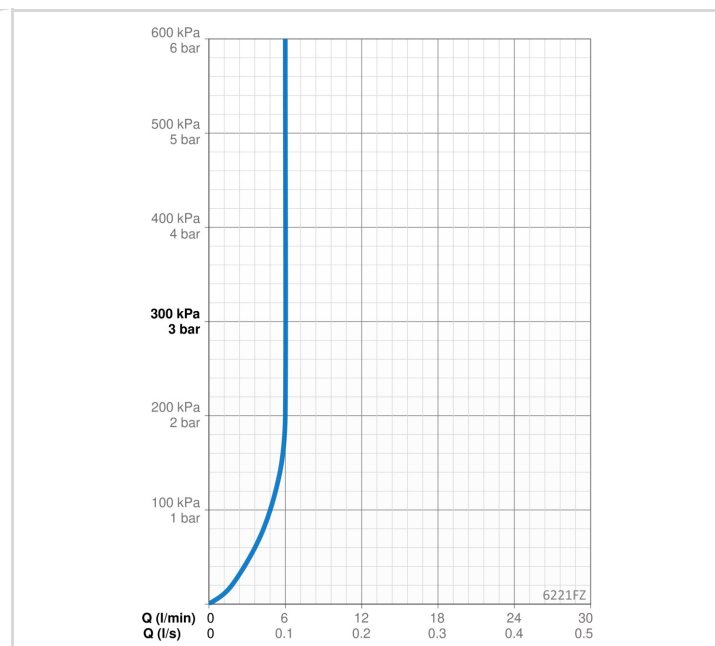

ATSARGINĖS DALYS

SP6221FZ

	Pavadinimas	Kodas
01	Temperatūros rankenėlė Chromas	600581V
02	Aklė Chromas	600749V
03	Membrana Nebegaminamas	199205V
03	Membrana	1006500V
04	Solenoidinis ventilis, 6 V	199206V
05	Sensorius, 6/9/12 V, Bluetooth	1001424V
06	Aeratorius, M24x1 Chromas	1003282V
07	Srauto ribotuvas, 5 L/min	601493V
08	Filtrai	199257/2
09	Tarpiklis, 8x14.3x2	600705/10
10	Tvirtinimo varžtai, M8x1, L=130	1000780V
11	Tvirtinimo komplektas	602610V