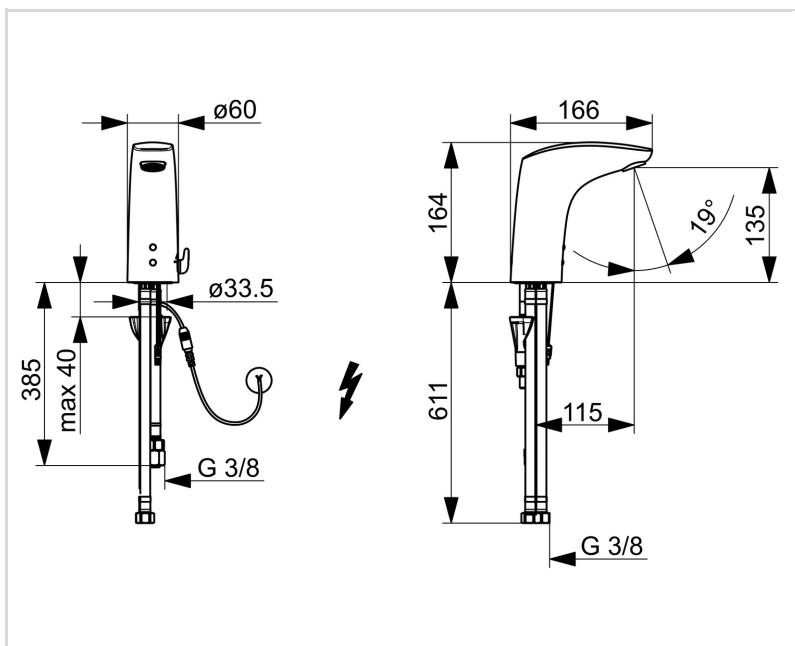

ATSARGINĖS DALYS

SP6221FZ

	Pavadinimas	Kodas
01	Temperatūros rankenėlė Chromas	600581V
02	Aklė Chromas	600749V
03	Membrana Nebegaminamas	199205V
03	Membrana	1006500V
04	Solenoidinis ventilis, 6 V	199206V
05	Sensorius, 6/9/12 V, Bluetooth	1001424V
06	Aeratorius, M24x1 Chromas	1003282V
07	Srauto ribotuvas, 5 L/min	601493V
08	Filtrai	199257/2
09	Tarpiklis, 8x14.3x2	600705/10
10	Tvirtinimo varžtai, M8x1, L=130	1000780V
11	Tvirtinimo komplektas	602610V