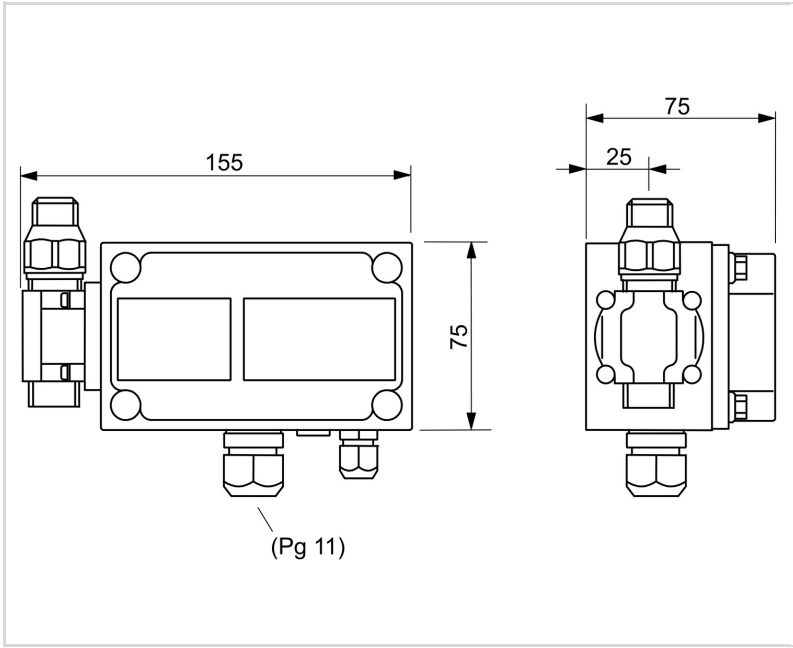

SPARE PARTS