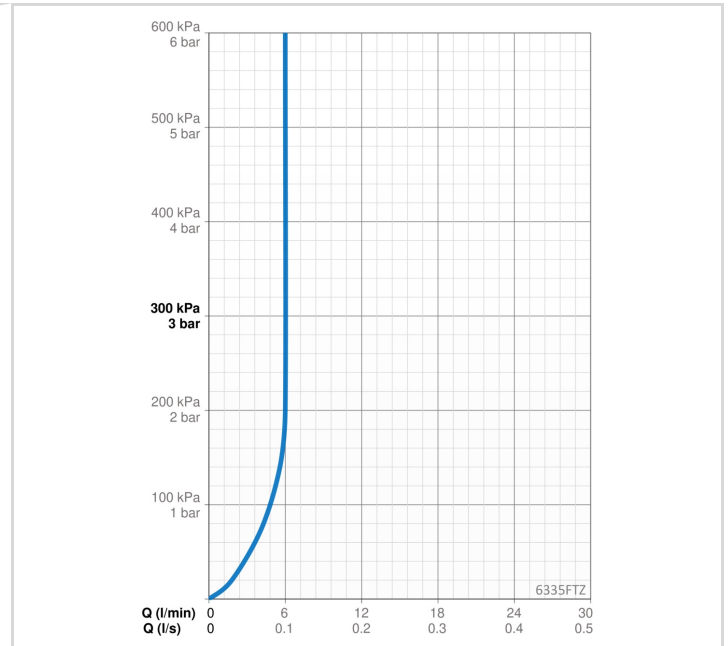

TVARUMAS

EPD module A1-A3 (kg CO2 eq.)	10,91
EPD module A4 (kg CO2 eq.)	0,44
EPD module B7 (kg CO2 eq.)	430,00
EPD module C2 (kg CO2 eq.)	0,02
EPD module C3 (kg CO2 eq.)	0,02
EPD module C4 (kg CO2 eq.)	0,29
EPD module D (kg CO2 eq.)	-7,90