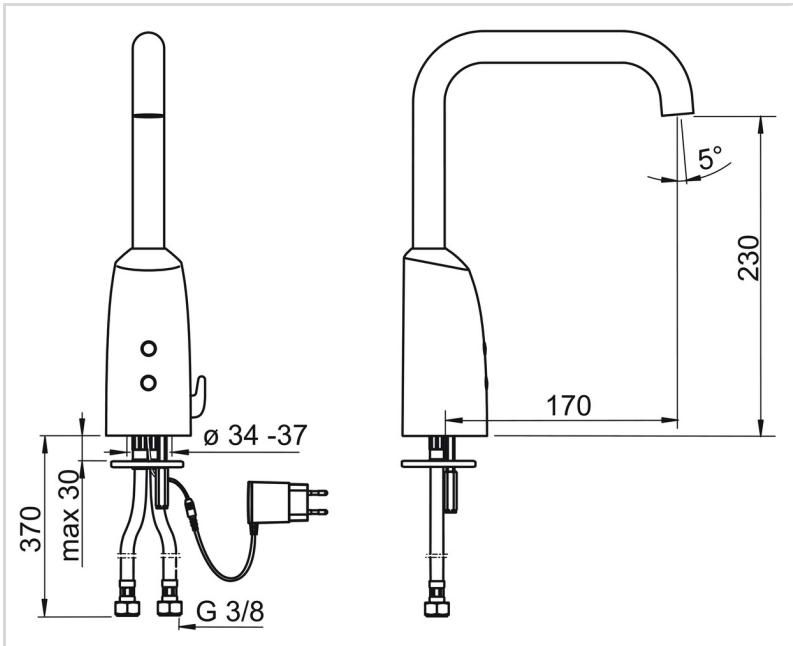

TVARUMAS

EPD module A1-A3 (kg CO2 eq.)	10,91
EPD module A4 (kg CO2 eq.)	0,44
EPD module B7 (kg CO2 eq.)	430,00
EPD module C2 (kg CO2 eq.)	0,02
EPD module C3 (kg CO2 eq.)	0,02
EPD module C4 (kg CO2 eq.)	0,29
EPD module D (kg CO2 eq.)	-7,90