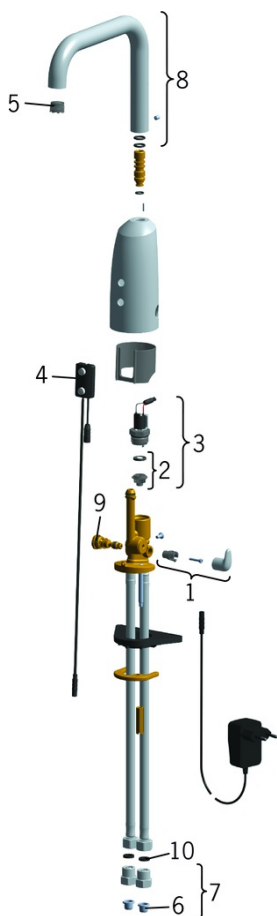

6335FTZ ORAS ELECTRA PRAUSTUVO MAIŠYTUVAS, 9/12 V, BLUETOOTH

BEKONTAKTIS, BLUETOOTH®, KIŠTUKINIS TRANSFORMATORIUS

EAN: 6414150096549 static.oras.com/6335FTZ

- Viešosios erdvės
- Montuojamas paviršiuje
- Chromas
- Stacionarus vandens snapas
- Pasléptasis aeratorius
- Temperatūros valdymo rankenėlė
- Reguliuojamas karšto vandens fiksatorius
- Vandens pamaišymo ventilis rankiniam temperatūros valdymui, Atbulinis filtro vožtuvas (-ai), Filtras (-ai)
- Autofocus infraraudonųjų spindulių sensorius, Solenoidinis ventilis, Maitinimo šaltinis
- Lankstūs vandens pajungimo vamzdeliai
- Reguliuojami programinės įrangos parametrai (per Oras App programėlę)

TECHNINIAI DUOMENYS

SRAUTO DUOMENYS

Srovės stiprumas prie 300 kPa (su srovės ribotuviu)	0.1 l/s
Spaudimo praradimas (0.1 l/s)	200 kPa

TECHNINĖS YPATYBĖS

Vandens temperatūra	max. +70°C
Darbinis spaudimas	100 - 1000 kPa
Pajungimo dydis	G3/8
Projekcija	170 mm
Atbulinis vožtuvas (EN1717)	AA
Medžiaga	Žalvaris

ATSARGINĖS DALYS

SP6335FT

	Pavadinimas	Kodas
01	Temperatūros rankenėlė Chromas	600581V
02	Membrana Nebegaminamas	199205V
02	Membrana	1006500V
03	Solenoidinis ventilis, 6 V	199206V
04	Sensorius, 12 V Nebegaminamas	600780V
04	Sensorius, 6/9/12 V Bluetooth	1005063V
05	Aeratorius ir raktas, M18.5x1 Z	600961V
06	Filtras	199257/2
07	Atbuliniai vožtuvai + filtrai Chromas	198473/2
08	Snapas, L=181	600724V
09	Temperatūros reguliatorius	199201V
10	Tarpiklis, 8x14.3x2	600705/10
N.I.	Ribotuvus	601061V