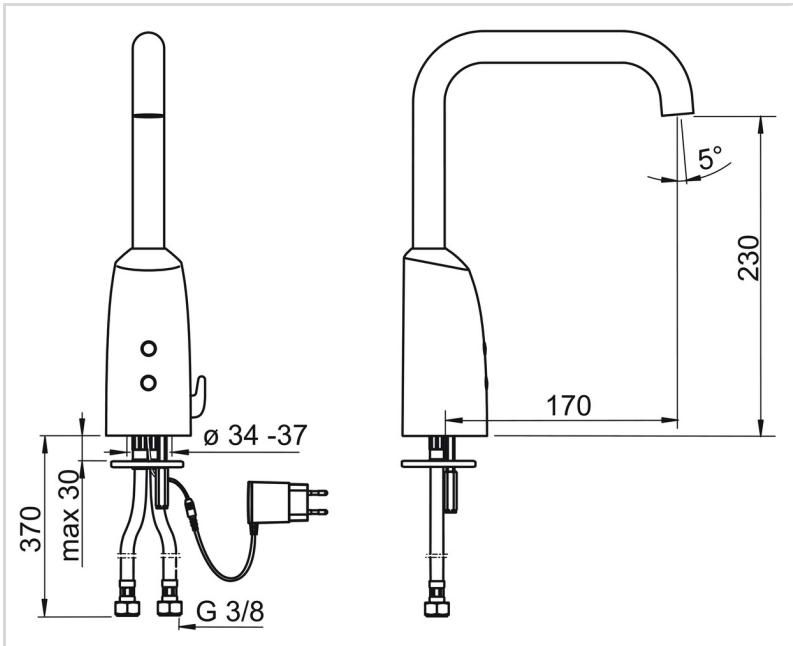

ILGTSPĒJA

EPD module A1-A3 (kg CO2 eq.)	10,91
EPD module A4 (kg CO2 eq.)	0,44
EPD module B7 (kg CO2 eq.)	430,00
EPD module C2 (kg CO2 eq.)	0,02
EPD module C3 (kg CO2 eq.)	0,02
EPD module C4 (kg CO2 eq.)	0,29
EPD module D (kg CO2 eq.)	-7,90