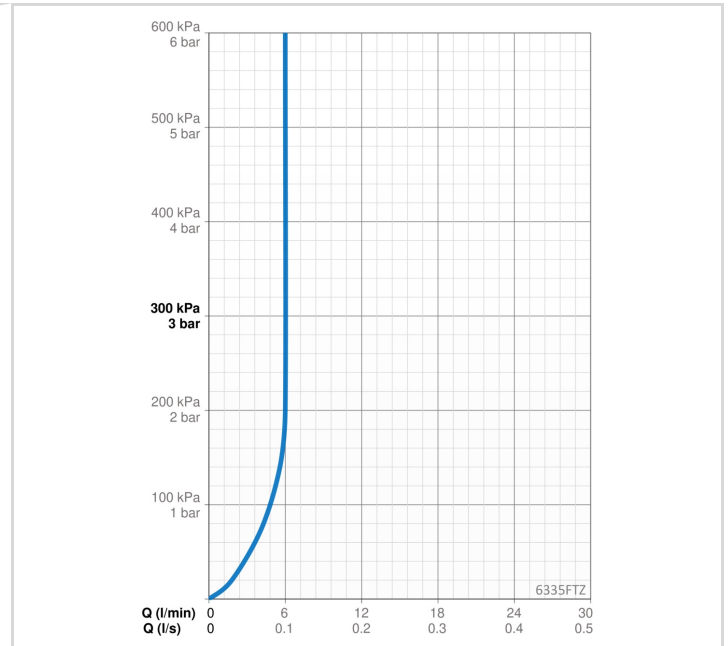

ILGTSPĒJA

EPD module A1-A3 (kg CO2 eq.)	10,91
EPD module A4 (kg CO2 eq.)	0,44
EPD module B7 (kg CO2 eq.)	430,00
EPD module C2 (kg CO2 eq.)	0,02
EPD module C3 (kg CO2 eq.)	0,02
EPD module C4 (kg CO2 eq.)	0,29
EPD module D (kg CO2 eq.)	-7,90