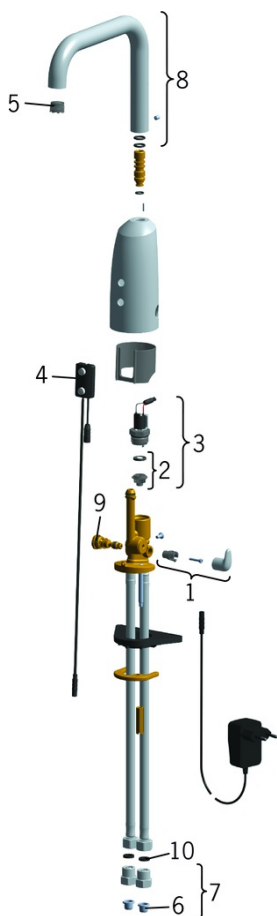

- Sabiedriskie objekti
- Vīrsmas montāža
- Hroms
- Stacionāra izteka
- Slēpts aerators
- Temperatūras kontroles rokturis
- Regulējama karstā ūdens fiksācija
- Jaucējventilis manuālai temperatūras kontrolei, Pretvārsts (-i), Dubļu filtrs (-i)
- Autofokusa infrasarkanais sensors, Solenoīda ventilis, Barošanas avots
- Lokani pievadi
- Regulējami programmatūras iestatījumi (izmantojot Bluetooth)

TEHNISKIE DATI

PLŪSMA

Ūdens plūsma pie 300 kPa (ar plūsmas ierobežotāju)	0.1 l/s
Normatīvais spiediens (0.1 l/s)	200 kPa

TEHNISKĀS ĪPAŠĪBAS

Karstā ūdens piegāde	max. +70°C
Darba spiediens	100 - 1000 kPa
Savienojuma izmērs	G3/8
Projekcija	170 mm
Atpakaļplūsmas novēršana (EN1717)	AA
Materiāls	Misiņš

REZERVES DAĻAS

SP6335FT

	Nosaukums	Kods
01	Temperatūras kontroles rokturis Hroms	600581V
02	Membrāna ar atbalstu Noņemts no ražošanas	199205V
02	Membrāna	1006500V
03	Soleonīda ventilis, 6 V	199206V
04	Sensors, 12 V Noņemts no ražošanas	600780V
04	Sensors, 6/9/12 V Bluetooth	1005063V
05	Aerators ar atslēgu, M18.5x1 Z	600961V
06	Dubļu filtrs	199257/2
07	Pretvārsts D15 Hroms	198473/2
08	Izteka, L=181	600724V
09	Temperatūras regulators	199201V
10	Plūsmas ventija blīvslēgs, 8x14.3x2	600705/10
N.I.	Ierobežotājs	601061V