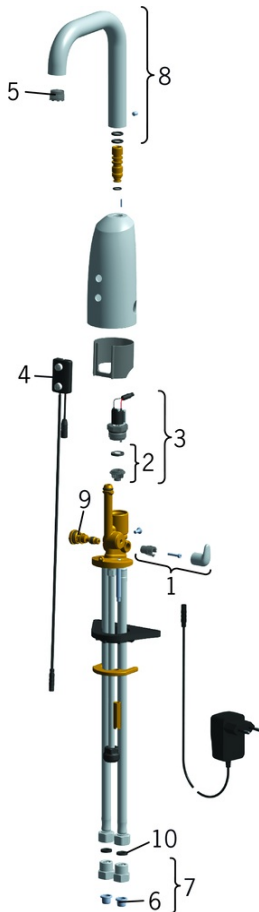

6336FT ORAS ELECTRA PESUALLASHANA, 230/12

V **LOPETETTU**

KOSKETUSVAPAA, PISTOTULPPAMUUNTAJA, BIDEITTA

EAN: 6414150076442

Kosketusvapaa pesuallashana, jossa on lämmönsäätökahva, Bidetta-käsisuihku, suihkuletku ja ripustin. Juoksuputken pituus 120 mm. Hanassa on roskasihdit, yksisuuntaventtiilit, joustavat kytkentäputket sekä Autofocus-sensori, jolloin asennuksen yhteydessä hanaan ei tarvitse tehdä säätöjä. Säätöarvoja voidaan tarvittaessa muuttaa käyttöpaikan olosuhteiden mukaisiksi esiohjelmoitujen parametrien avulla. Virtauksenrajoitin (6 l/min) mahdollistaa pienen vedenkulutuksen. Sähköliitäntä pistotulppamuuntajalla 230/12 V.

Vaihtoehtona: piiloasennettava virtalähde nro 199275, johon voidaan kytkeä maksimissaan 5 hanaa kerrallaan.

- Julkiset ja puolijulkiset tilat
- Tasoasennus
- Kromi
- Vakioporesuutin
- Lämmönsäätökahva
- Käsisuihku, Suihkupidike, Suihkuletku (1500 mm)
- Bidetta-käsisuihku
- Yksisuuntaventtiilit, Roskasiivilät
- Autofocus-sensori, Magneettiventtiili, Sisältää virtalähteen, Alhaisen paristovaruksen ilmaisim
- Joustavat kytkentäputket
- 1 suihkutoiminto

HYVÄKSYNNÄT JA DEKLARAATIOT

Declaration of conformity	LVD
---------------------------	-----

VARAOSAT

SP6336FT

Nimi	Koodi	LVI
01 Lämmönsäätökahva Kromi	600581V	6420133
02 Kalvon tukirengas Lopetettu	199205V	6422170
02 Magneettiventtiilin kalvo	1006500V	6420750
03 Magneettiventtiili, 6 V	199206V	6422171
04 Sensori, 12 V Lopetettu	600836V	6420189
04 Sensori, 6/9/12 V Bluetooth	1005063V	6420745
05 Poresuutin ja avain, M18.5x1 Z	600961V	6510072
06 Roskasiivilät	199257/2	6420722
07 Yksisuuntaventtiili roskasihdillä Kromi	198473/2	6422070
08 Juoksuputki, L=131	600723V	6510060
09 Lämmönsäädin	199201V	6421116
10 Tiiviste, 8x14.3x2	600705/10	6420199