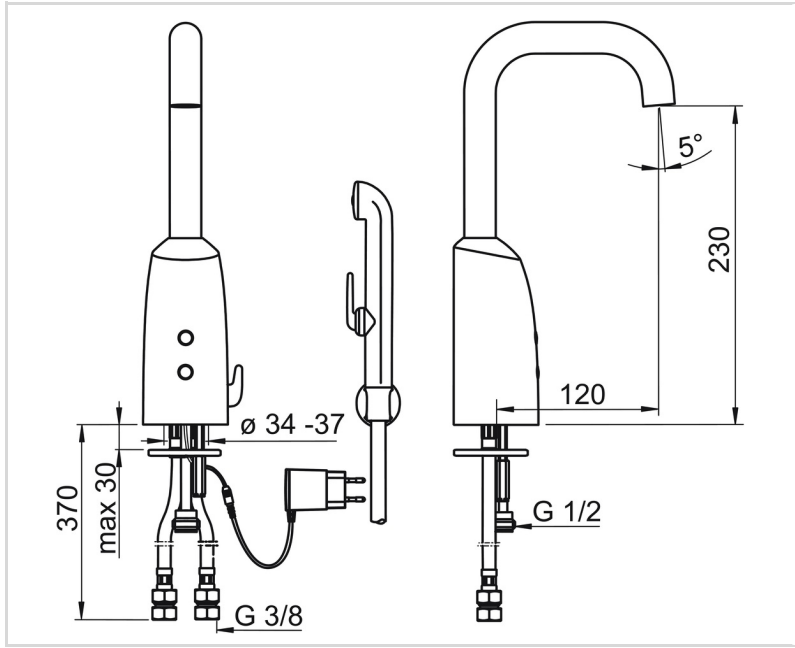

VARAOSAT

SP6336FT

Nimi	Koodi	LVI
01 Lämmönsäätökahva Kromi	600581V	6420133
02 Kalvon tukirengas Lopetettu	199205V	6422170
02 Magneettiventtiilin kalvo	1006500V	6420750
03 Magneettiventtiili, 6 V	199206V	6422171
04 Sensori, 12 V Lopetettu	600836V	6420189
04 Sensori, 6/9/12 V Bluetooth	1005063V	6420745
05 Poresuutin ja avain, M18.5x1 Z	600961V	6510072
06 Roskasiivilät	199257/2	6420722
07 Yksisuuntaventtiili roskasihdillä Kromi	198473/2	6422070
08 Juoksuputki, L=131	600723V	6510060
09 Lämmönsäädin	199201V	6421116
10 Tiiviste, 8x14.3x2	600705/10	6420199