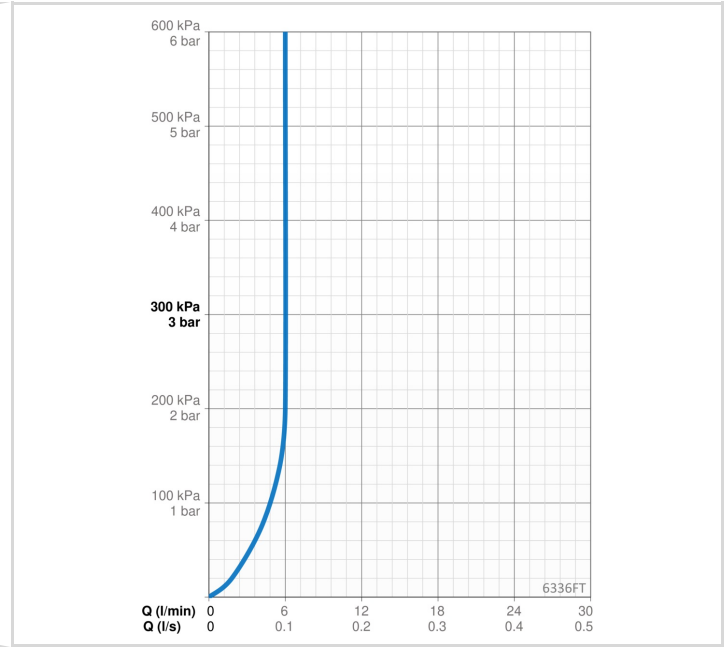

VARAOSAT

SP6336FT

Nimi	Koodi	LVI
01 Lämmönsäätökahva Kromi	600581V	6420133
02 Kalvon tukirengas Lopetettu	199205V	6422170
02 Magneettiventtiilin kalvo	1006500V	6420750
03 Magneettiventtiili, 6 V	199206V	6422171
04 Sensori, 12 V Lopetettu	600836V	6420189
04 Sensori, 6/9/12 V Bluetooth	1005063V	6420745
05 Poresuutin ja avain, M18.5x1 Z	600961V	6510072
06 Roskasiivilät	199257/2	6420722
07 Yksisuuntaventtiili roskasihdillä Kromi	198473/2	6422070
08 Juoksuputki, L=131	600723V	6510060
09 Lämmönsäädin	199201V	6421116
10 Tiiviste, 8x14.3x2	600705/10	6420199