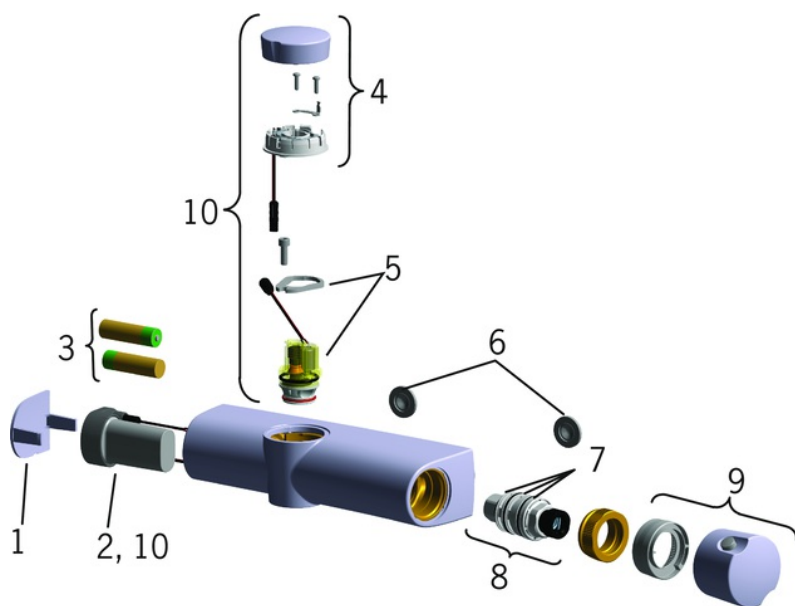

VARAOSAT

SP6370

Nimi	Koodi	LVI
01 Peitelevy Lopetettu	600609V	6420218
02 Ohjausyksikkö, 3 V	602269V	6420452
03 Paristo, (2x) 1.5 V AA Lithium	600599V	6420268
04 EcoLed -painike	602180V	6420443
05 Magneettiventtiili	602182V	6420450
06 Sihttiviste, G3/4, DN20	178375V	6422179
07 O-rengassarja	178796V	6421003
08 Termostaattinen säätöosa	178780V	6421004
09 Lämmönsäätökahva	600612V	6420219
10 Päivityspaketti	602303V	6420478