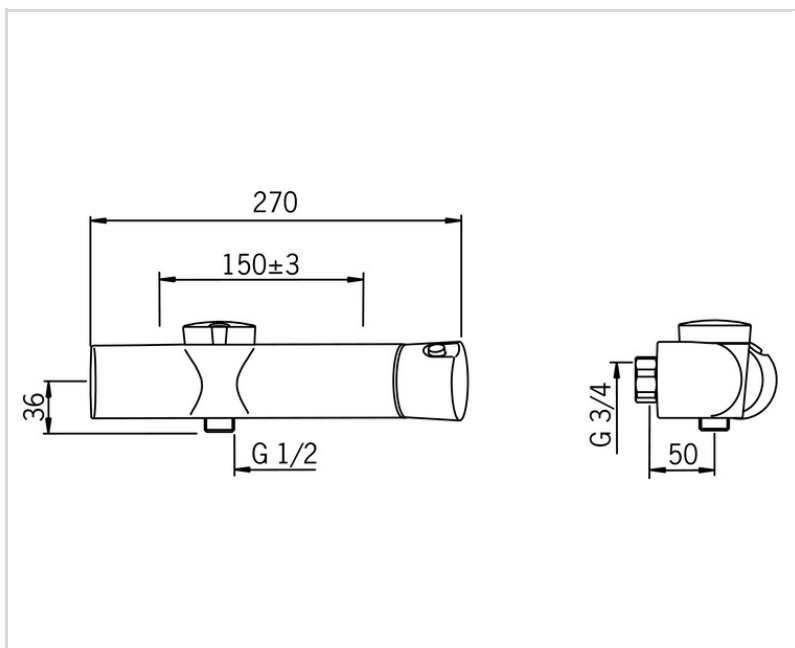

VARAOSAT

SP6370

Nimi	Koodi	LVI
01 Peitelevy Lopetettu	600609V	6420218
02 Ohjausyksikkö, 3 V	602269V	6420452
03 Paristo, (2x) 1.5 V AA Lithium	600599V	6420268
04 EcoLed -painike	602180V	6420443
05 Magneettiventtiili	602182V	6420450
06 Sihttiviste, G3/4, DN20	178375V	6422179
07 O-rengassarja	178796V	6421003
08 Termostaattinen säätöosa	178780V	6421004
09 Lämmönsäätökahva	600612V	6420219
10 Päivityspaketti	602303V	6420478