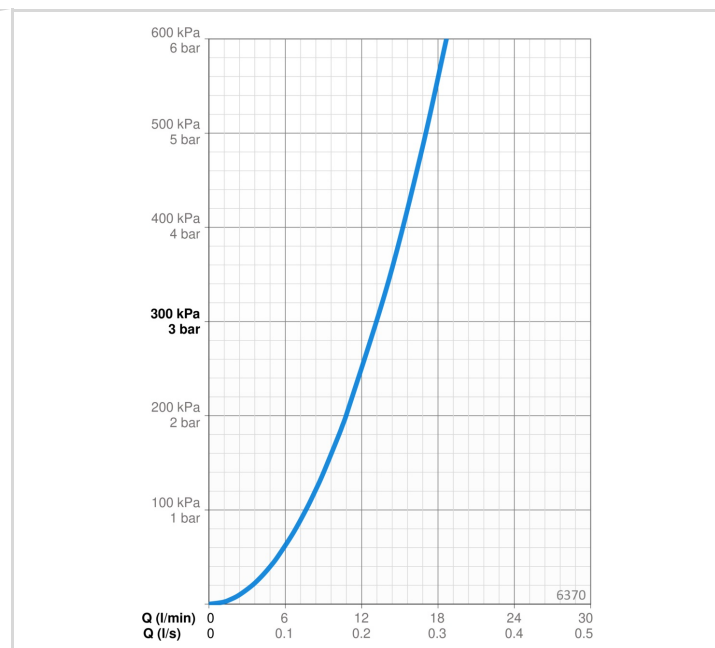

VARAOSAT

SP6370

Nimi	Koodi	LVI
01 Peitelevy Lopetettu	600609V	6420218
02 Ohjausyksikkö, 3 V	602269V	6420452
03 Paristo, (2x) 1.5 V AA Lithium	600599V	6420268
04 EcoLed -painike	602180V	6420443
05 Magneettiventtiili	602182V	6420450
06 Sihttiviste, G3/4, DN20	178375V	6422179
07 O-rengassarja	178796V	6421003
08 Termostaattinen säätöosa	178780V	6421004
09 Lämmönsäätökahva	600612V	6420219
10 Päivityspaketti	602303V	6420478