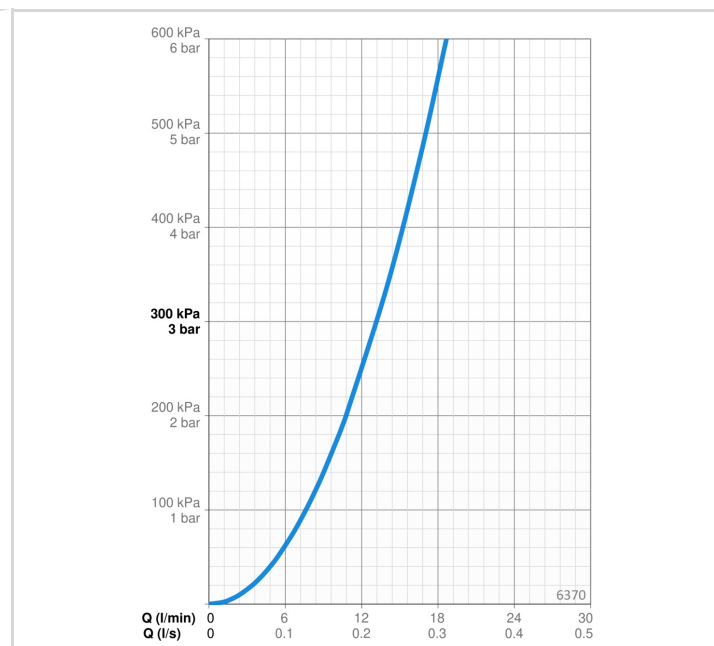

ATSARGINĖS DALYS

SP6370

	Pavadinimas	Kodas
01	Dangtelio Nebegaminamas	600609V
02	Valdymo blokas, 3 V	602269V
03	Baterija, (2x) 1.5 V AA Lithium	600599V
04	EcoLed mygtukas	602180V
05	Solenoidinis ventilis	602182V
06	Filtru-tarpinė, G3/4, DN20	178375V
07	Tarpinių komplektas	178796V
08	Termostatas	178780V
09	Temperatūros rankenėlė	600612V
10	EcoLed mygtuko komplektas	602303V