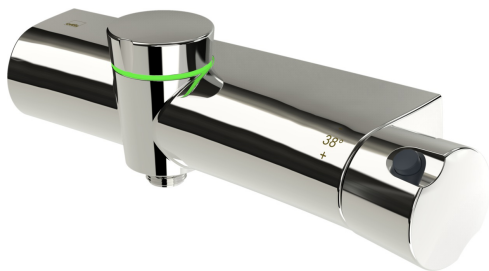

6370 ORAS ETERNA DUŠO MAIŠYTUVAS, 3

V NEBEGAMINAMAS

MAITINIMAS BATERIJA, TERMOSTATINIS

EAN: 6414150065613 static.oras.com/6370

- Montuojamas sienoje
- Chromas
- Temperatūros valdymo rankenėlė, Srovės reguliavimo rankenėlė
- EcoLed – paspaudžiamas mygtukas
- Termostatinė valdančioji kasetė, Filtras (-ai), Atbulinis filtro vožtuvas (-ai)
- Solenoidinis ventilis, Šviesos signalo funkcija (-os), Žemo voltažo indikatorius
- Tiesioji jungtis (-ys), Vidinis sriegis
- Pripilimo laikas: 10 min (0 - 15 min)

TECHNINIAI DUOMENYS

SRAUTO DUOMENYS

Srovės stiprumas prie 300 kPa	0.22 l/s
Spaudimo praradimas (0.2 l/s)	250 kPa

TECHNINĖS YPATYBĖS

Vandens temperatūra	max. +70°C
Darbinis spaudimas	100 - 1000 kPa
Pajungimo dydis	G1/2
Montavimo plotis	150 ± 3 mm
Atbulinis vožtuvas (EN1717)	EB
Medžiaga	Žalvaris