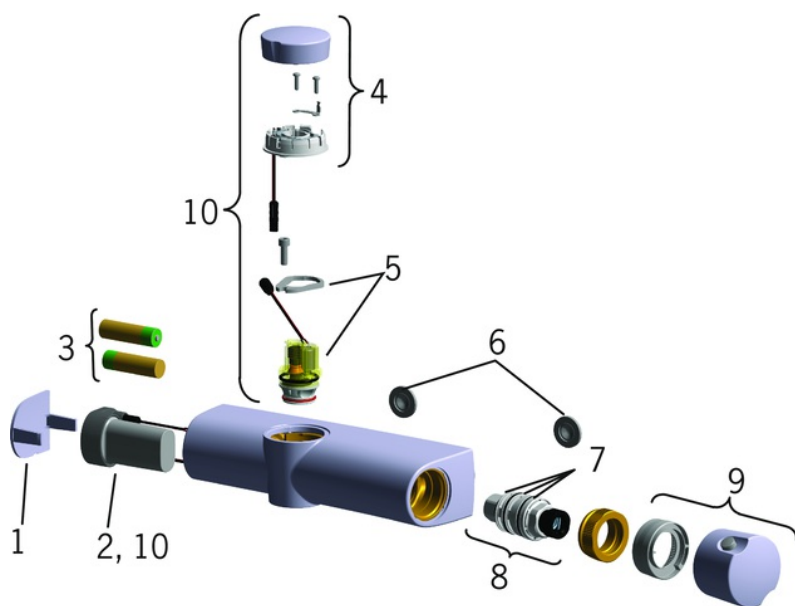

ATSARGINĖS DALYS

SP6370

	Pavadinimas	Kodas
01	Dangtelio Nebegaminamas	600609V
02	Valdymo blokas, 3 V	602269V
03	Baterija, (2x) 1.5 V AA Lithium	600599V
04	EcoLed mygtukas	602180V
05	Solenoidinis ventilis	602182V
06	Filtru-tarpinė, G3/4, DN20	178375V
07	Tarpinių komplektas	178796V
08	Termostatas	178780V
09	Temperatūros rankenėlė	600612V
10	EcoLed mygtuko komplektas	602303V