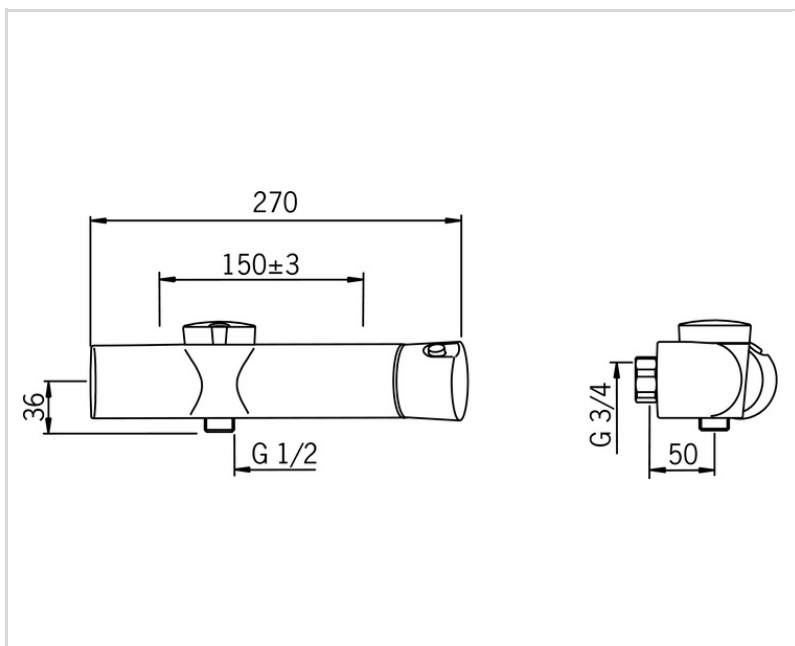

ATSARGINĖS DALYS

SP6370

	Pavadinimas	Kodas
01	Dangtelio Nebegaminamas	600609V
02	Valdymo blokas, 3 V	602269V
03	Baterija, (2x) 1.5 V AA Lithium	600599V
04	EcoLed mygtukas	602180V
05	Solenoidinis ventilis	602182V
06	Filtru-tarpinė, G3/4, DN20	178375V
07	Tarpinių komplektas	178796V
08	Termostatas	178780V
09	Temperatūros rankenėlė	600612V
10	EcoLed mygtuko komplektas	602303V