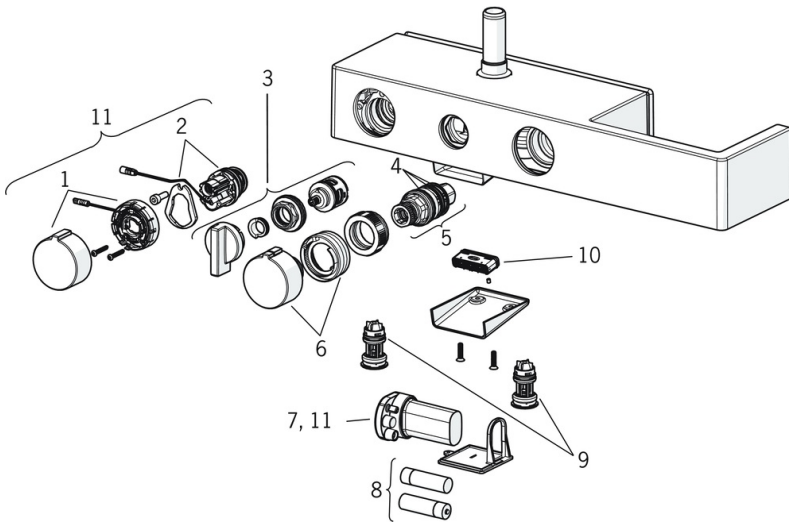

RESERVEDELE

SP6391

Navn	Kode	VVS
01 EcoLed trykknop Udgået	602423V	745131894
02 Magnetventil	602182V	745131891
03 Omskifter	601039V	745131888
04 O-rings sæt	178796V	745131818
05 Termostatdel	178780V	745131812
06 Temperaturreguleringsgreb	159080V	704283648
07 Styreenhed, 3 V	602269V	745131890
08 Batteri, (2x) 1.5 V AA Lithium	600599V	745131884
09 Smudsfilter/kontraventil	198391	704283400
10 Luftblander Udgået	601286V	745131889
11 Opdaterings kit	602424V	745131895