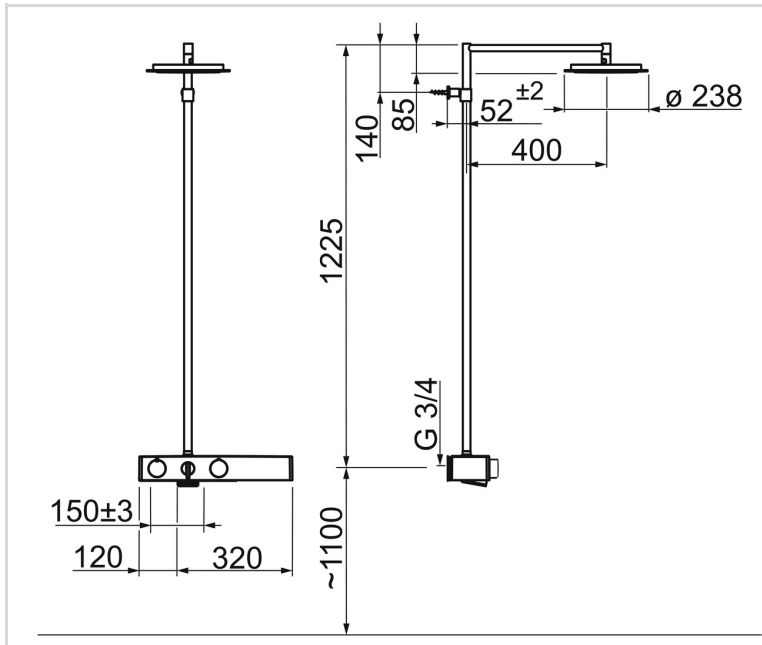

RESERVEDELE

SP6391

Navn	Kode	VVS
01 EcoLed trykknop Udgået	602423V	745131894
02 Magnetventil	602182V	745131891
03 Omskifter	601039V	745131888
04 O-rings sæt	178796V	745131818
05 Termostatdel	178780V	745131812
06 Temperaturreguleringsgreb	159080V	704283648
07 Styreenhed, 3 V	602269V	745131890
08 Batteri, (2x) 1.5 V AA Lithium	600599V	745131884
09 Smudsfilter/kontraventil	198391	704283400
10 Luftblander Udgået	601286V	745131889
11 Opdaterings kit	602424V	745131895