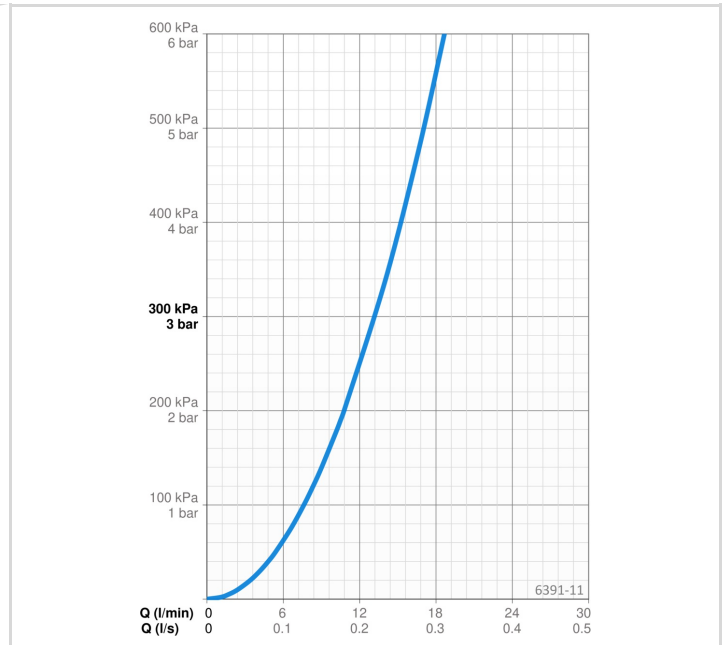

RESERVEDELE

SP6391

Navn	Kode	VVS
01 EcoLed trykknop Udgået	602423V	745131894
02 Magnetventil	602182V	745131891
03 Omskifter	601039V	745131888
04 O-rings sæt	178796V	745131818
05 Termostatdel	178780V	745131812
06 Temperaturreguleringsgreb	159080V	704283648
07 Styreenhed, 3 V	602269V	745131890
08 Batteri, (2x) 1.5 V AA Lithium	600599V	745131884
09 Smudsfilter/kontraventil	198391	704283400
10 Luftblander Udgået	601286V	745131889
11 Opdaterings kit	602424V	745131895