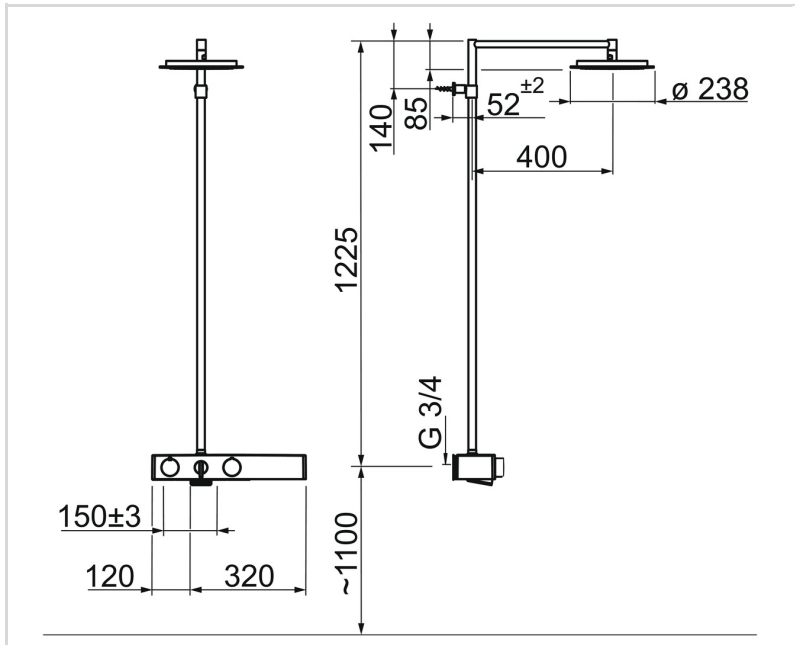

RESERVEDELE

SP6391

Navn	Kode	VVS
01 EcoLed trykknop Udgået	602423V	745131894
02 Magnetventil	602182V	745131891
03 Omskifter	601039V	745131888
04 O-rings sæt	178796V	745131818
05 Termostatdel	178780V	745131812
06 Temperaturreguleringsgreb	159080V	704283648
07 Styreenhed, 3 V	602269V	745131890
08 Batteri, (2x) 1.5 V AA Lithium	600599V	745131884
09 Smudsfilter/kontraventil	198391	704283400
10 Luftblander Udgået	601286V	745131889
11 Opdaterings kit	602424V	745131895