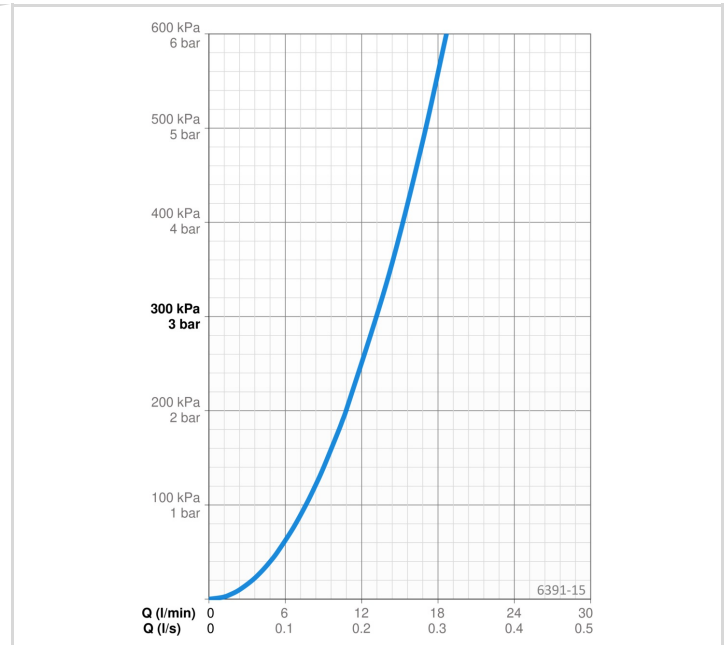

RESERVEDELE

SP6391

Navn	Kode	VVS
01 EcoLed trykknop Udgået	602423V	745131894
02 Magnetventil	602182V	745131891
03 Omskifter	601039V	745131888
04 O-rings sæt	178796V	745131818
05 Termostatdel	178780V	745131812
06 Temperaturreguleringsgreb	159080V	704283648
07 Styreenhed, 3 V	602269V	745131890
08 Batteri, (2x) 1.5 V AA Lithium	600599V	745131884
09 Smudsfilter/kontraventil	198391	704283400
10 Luftblander Udgået	601286V	745131889
11 Opdaterings kit	602424V	745131895