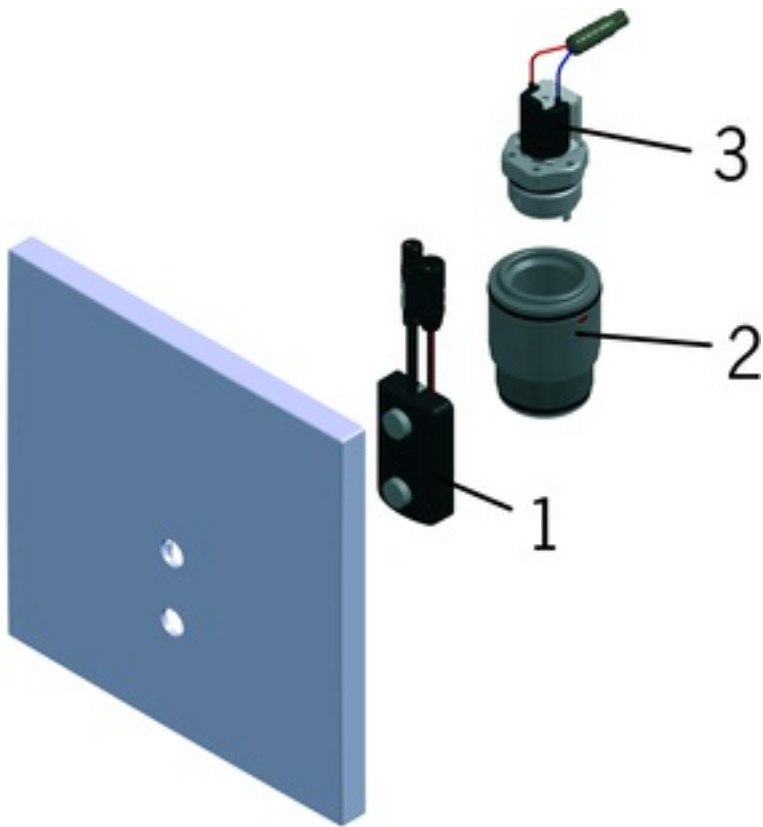

RESERVEDELE

SP6507C

	Navn	Kode	VVS
01	Sensor, 6/9/12 V Bluetooth	1002253V	618852801
01	Sensor, 12 V Udgået	600257V	704283645
02	Membran hus	199297V	704283618
03	Pilotventil, 6 V	199225V	704283342