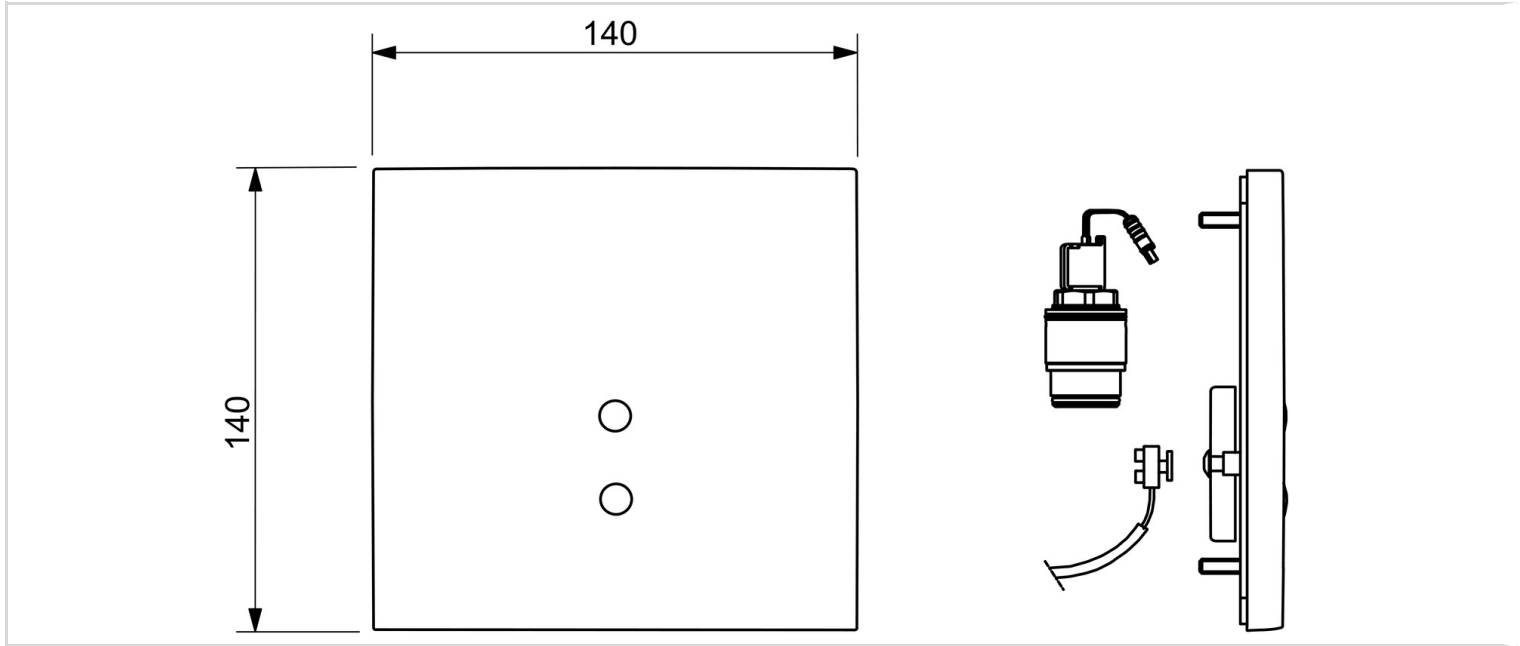

RESERVEDELE

SP6507C

	Navn	Kode	VVS
01	Sensor, 6/9/12 V Bluetooth	1002253V	618852801
01	Sensor, 12 V Udgået	600257V	704283645
02	Membran hus	199297V	704283618
03	Pilotventil, 6 V	199225V	704283342