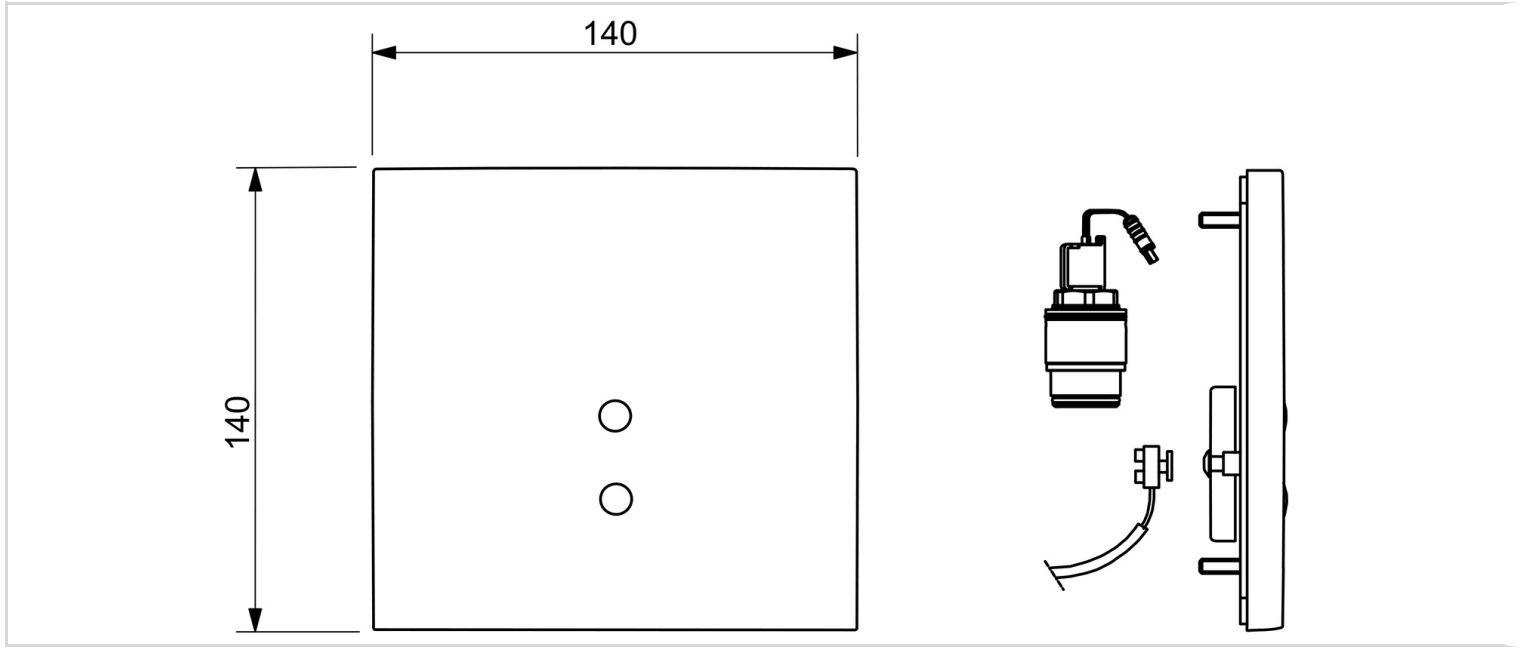

VARAOSAT

SP6507C

	Nimi	Koodi	LVI
01	Sensori, 6/9/12 V Bluetooth	1002253V	6420727
01	Sensori, 12 V Lopetettu	600257V	6420538
02	Kalvopesä	199297V	6422184
03	Pilottiventtiili, 6 V	199225V	6422180