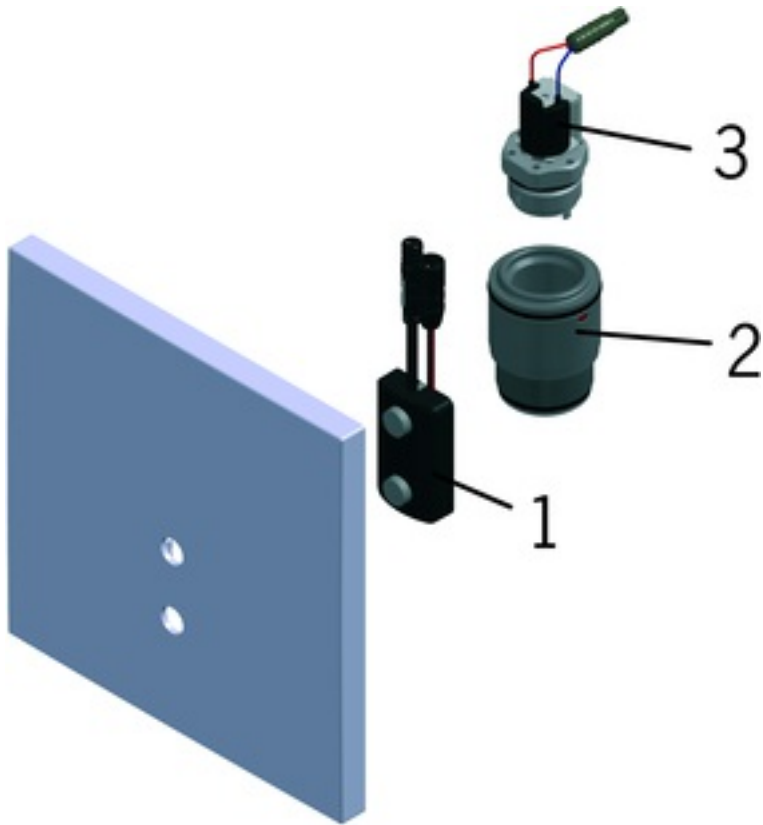

VARAOSAT

SP6507C

	Nimi	Koodi	LVI
01	Sensori, 6/9/12 V Bluetooth	1002253V	6420727
01	Sensori, 12 V Lopetettu	600257V	6420538
02	Kalvopesä	199297V	6422184
03	Pilottiventtiili, 6 V	199225V	6422180