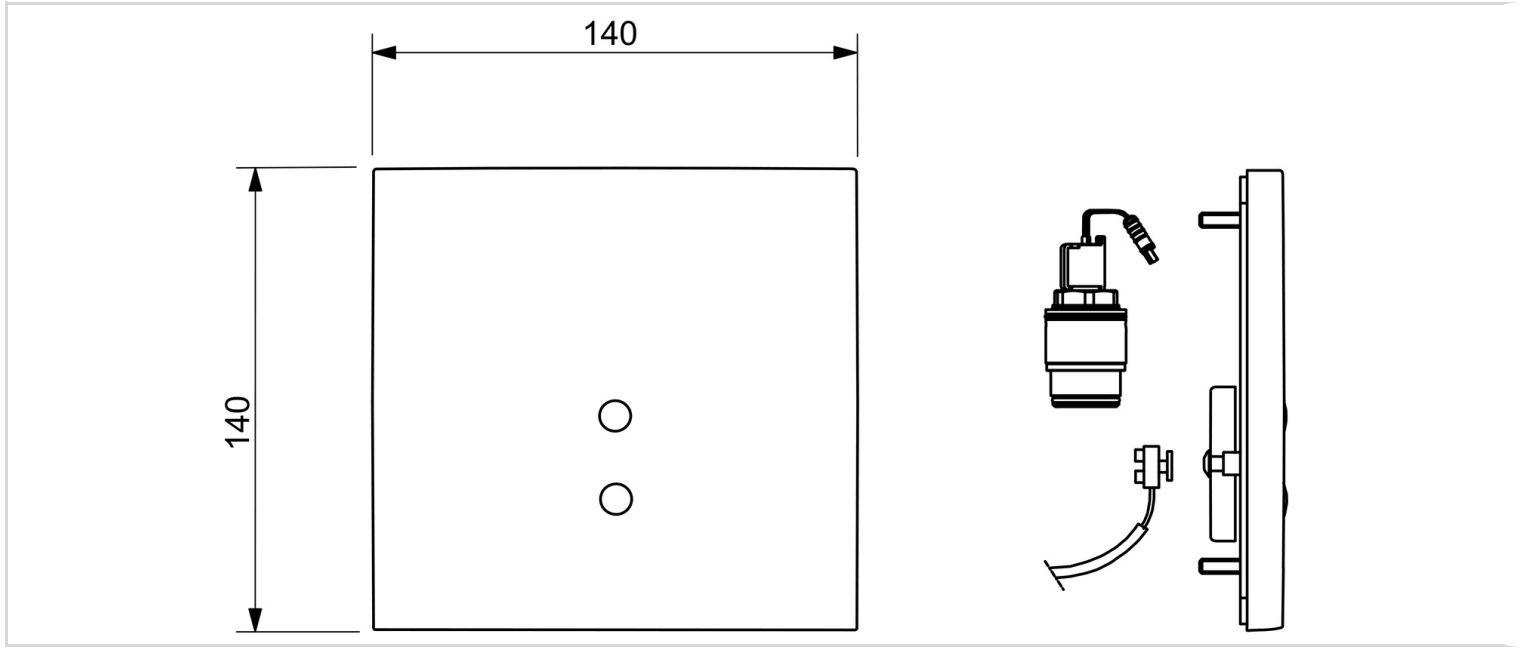

RESERVE DELER

SP6507C

	Navn	Kode	NRF
01	Sensor, 6/9/12 V Bluetooth	1002253V	
01	Sensor, 12 V Utgått	600257V	4202879
02	Membrankassett	199297V	4204704
03	Pilotventil, 6 V	199225V	4204444