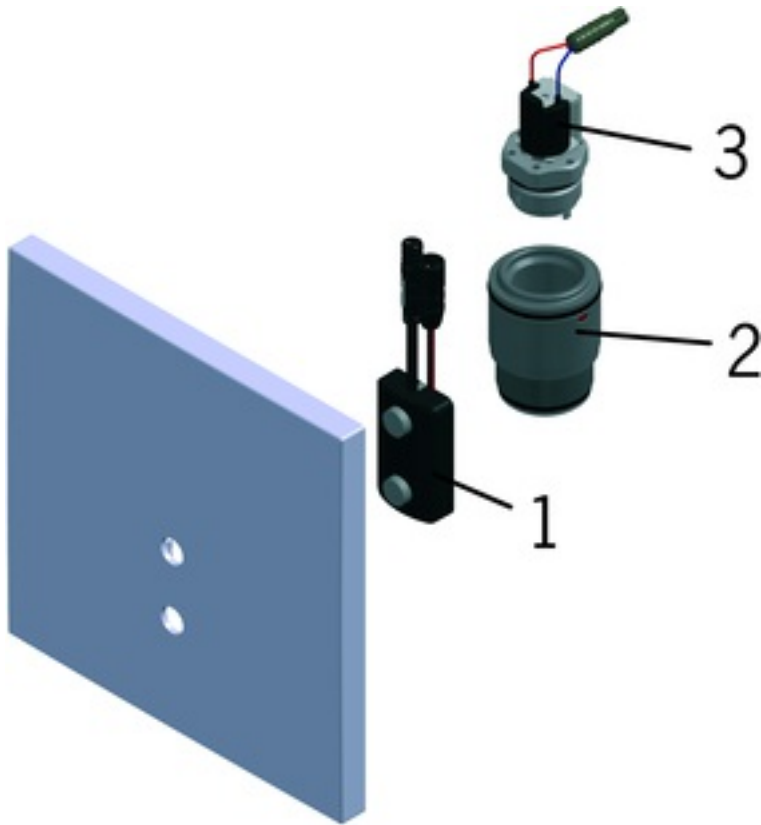

RESERVE DELER

SP6507C

	Navn	Kode	NRF
01	Sensor, 6/9/12 V Bluetooth	1002253V	
01	Sensor, 12 V Utgått	600257V	4202879
02	Membrankassett	199297V	4204704
03	Pilotventil, 6 V	199225V	4204444