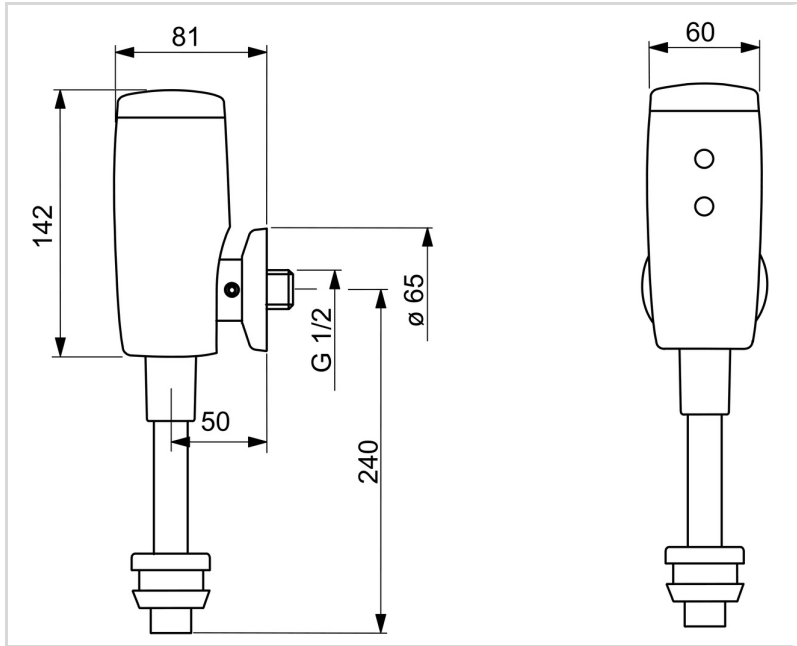

VARAOSAT

SP6567

	Nimi	Koodi	LVI
01	Kalvopesä	199297V	6422184
02	Pilottiventtiili, 6 V	199225V	6422180
03	Sensori, 6/9/12 V Bluetooth	1002253V	6420727
03	Sensori, 6 V Lopetettu	199238V	6422182
04	Litiumparisto, 2CR5 6 V	198330	6422030
05	Paristokotelo	199438V	6422190
06	Hattu, 6567, 6568, 6567Z, 6568Z Kromi	199229V	6422181
07	Läpivientikappale	198534V	6422162
08	Huuhteluputki, 6567, 6567Z	199228V	6413077
08	Huuhteluputki, 6568, 6568Z	199441V	6413078