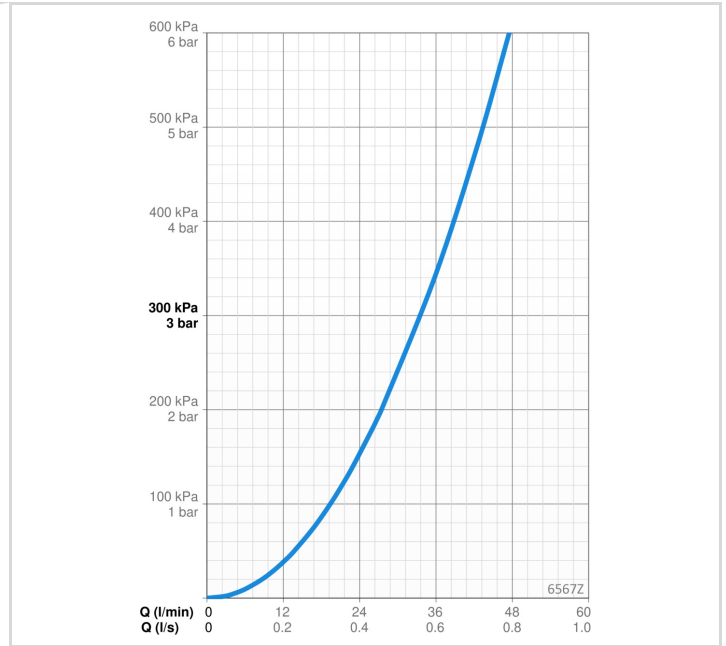

VARAOSAT

SP6567

	Nimi	Koodi	LVI
01	Kalvopesä	199297V	6422184
02	Pilottiventtiili, 6 V	199225V	6422180
03	Sensori, 6/9/12 V Bluetooth	1002253V	6420727
03	Sensori, 6 V Lopetettu	199238V	6422182
04	Litiumparisto, 2CR5 6 V	198330	6422030
05	Paristokotelo	199438V	6422190
06	Hattu, 6567, 6568, 6567Z, 6568Z Kromi	199229V	6422181
07	Läpivientikappale	198534V	6422162
08	Huuhteluputki, 6567, 6567Z	199228V	6413077
08	Huuhteluputki, 6568, 6568Z	199441V	6413078