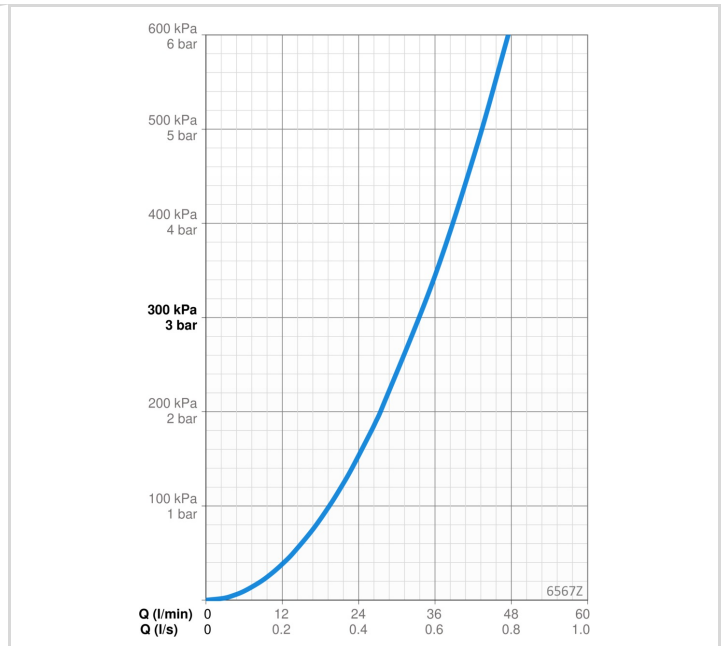

RESERVE DELER

SP6567

	Navn	Kode	NRF
01	Membrankassett	199297V	4204704
02	Pilotventil, 6 V	199225V	4204444
03	Sensor, 6/9/12 V Bluetooth	1002253V	
03	Sensor, 6 V Utgått	199238V	4204445
04	Lithium batteri, 2CR5 6 V	198330	4204804
05	Batteriboks komplett	199438V	4204449
06	Lokk, 6567, 6568, 6567Z, 6568Z Krom	199229V	4204692
07	Benkgjennomføring	198534V	4204641
08	Spylør, 6567, 6567Z	199228V	4204687
08	Spylør, 6568, 6568Z	199441V	4204712