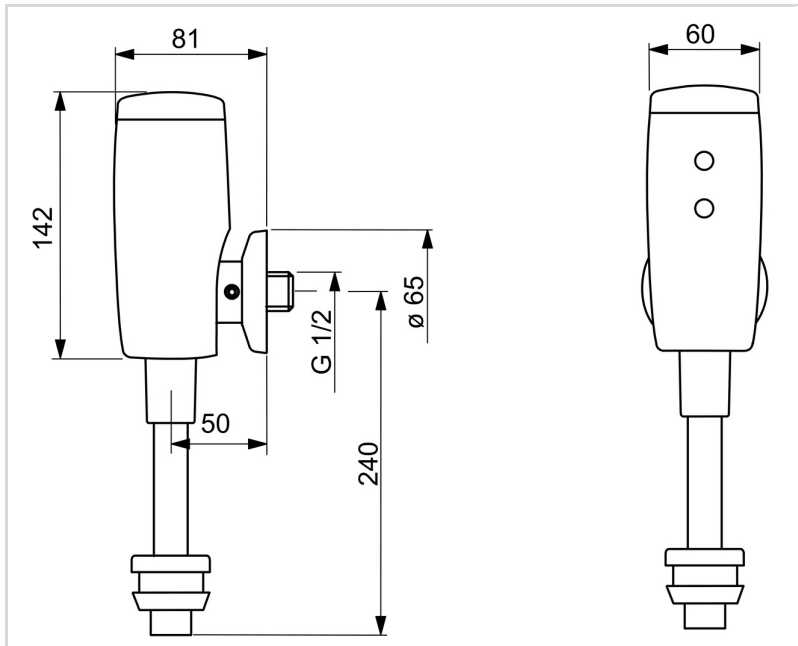

TEKNISK DATA

FLOW ATTRIBUTTER

Vannmengde ved 300 kPa	0.56 l/s
Trykktap (0.2 l/s)	40 kPa

TEKNISKE EGENSKAPER

Varmtvannsforsyning	max. +70°C
Arbeidstrykk	50 - 1000 kPa
Tilkoblingsstørrelse	G1/2
Projeksjon	81 mm
Materiale	brass

GODKJENNINGER OG ERKLÆRINGER

STF Sertifikat	EUF129-22000144-TH3
UN38.3	UN38-3 Maxell 2CR5
Declaration of conformity	RED
EPD	S-P-07806

BÆREKRAFTIGHET

EPD module A1-A3 (kg CO2 eq.)	10,90
EPD module A4 (kg CO2 eq.)	0,27
EPD module B7 (kg CO2 eq.)	18379,20
EPD module C2 (kg CO2 eq.)	0,01
EPD module C3 (kg CO2 eq.)	0,02
EPD module C4 (kg CO2 eq.)	1,39
EPD module D (kg CO2 eq.)	-5,67