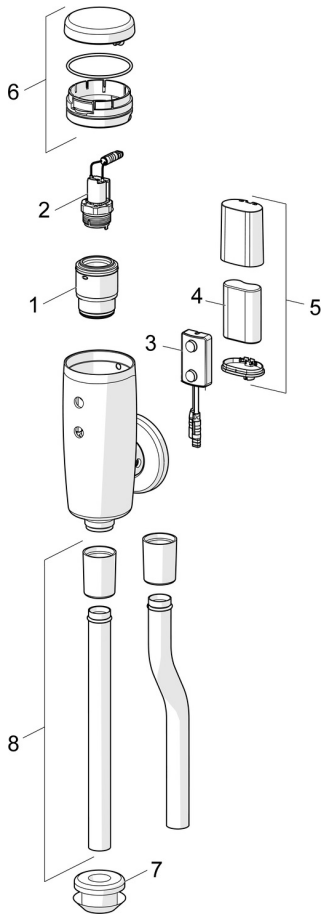

TEKNISK DATA

FLOW ATTRIBUTTER

Vannmengde ved 300 kPa	0.56 l/s
Trykktap (0.2 l/s)	40 kPa

TEKNISKE EGENSKAPER

Varmtvannsforsyning	max. +70°C
Arbeidstrykk	50 - 1000 kPa
Tilkoblingsstørrelse	G1/2
Projeksjon	81 mm
Materiale	brass

GODKJENNINGER OG ERKLÆRINGER

STF Sertifikat	EUF129-22000144-TH3
UN38.3	UN38-3 Maxell 2CR5
Declaration of conformity	RED
EPD	S-P-07806

BÆREKRAFTIGHET

EPD module A1-A3 (kg CO2 eq.)	10,90
EPD module A4 (kg CO2 eq.)	0,27
EPD module B7 (kg CO2 eq.)	18379,20
EPD module C2 (kg CO2 eq.)	0,01
EPD module C3 (kg CO2 eq.)	0,02
EPD module C4 (kg CO2 eq.)	1,39
EPD module D (kg CO2 eq.)	-5,67

RESERVE DELER

SP6567

	Navn	Kode	NRF
01	Membrankassett	199297V	4204704
02	Pilotventil, 6 V	199225V	4204444
03	Sensor, 6/9/12 V Bluetooth	1002253V	
03	Sensor, 6 V Utgått	199238V	4204445
04	Lithium batteri, 2CR5 6 V	198330	4204804
05	Batteriboks komplett	199438V	4204449
06	Lokk, 6567, 6568, 6567Z, 6568Z Krom	199229V	4204692
07	Benkgjennomføring	198534V	4204641
08	Spylør, 6567, 6567Z	199228V	4204687
08	Spylør, 6568, 6568Z	199441V	4204712