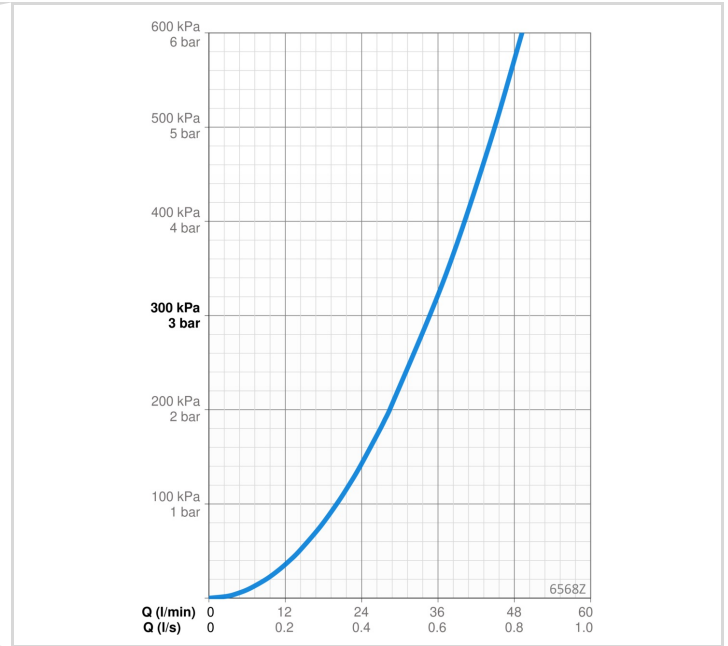

VARAOSAT

SP6567

	Nimi	Koodi	LVI
01	Kalvopesä	199297V	6422184
02	Pilottiventtiili, 6 V	199225V	6422180
03	Sensori, 6/9/12 V Bluetooth	1002253V	6420727
03	Sensori, 6 V Lopetettu	199238V	6422182
04	Litiumparisto, 2CR5 6 V	198330	6422030
05	Paristokotelo	199438V	6422190
06	Hattu, 6567, 6568, 6567Z, 6568Z Kromi	199229V	6422181
07	Läpivientikappale	198534V	6422162
08	Huuhteluputki, 6567, 6567Z	199228V	6413077
08	Huuhteluputki, 6568, 6568Z	199441V	6413078