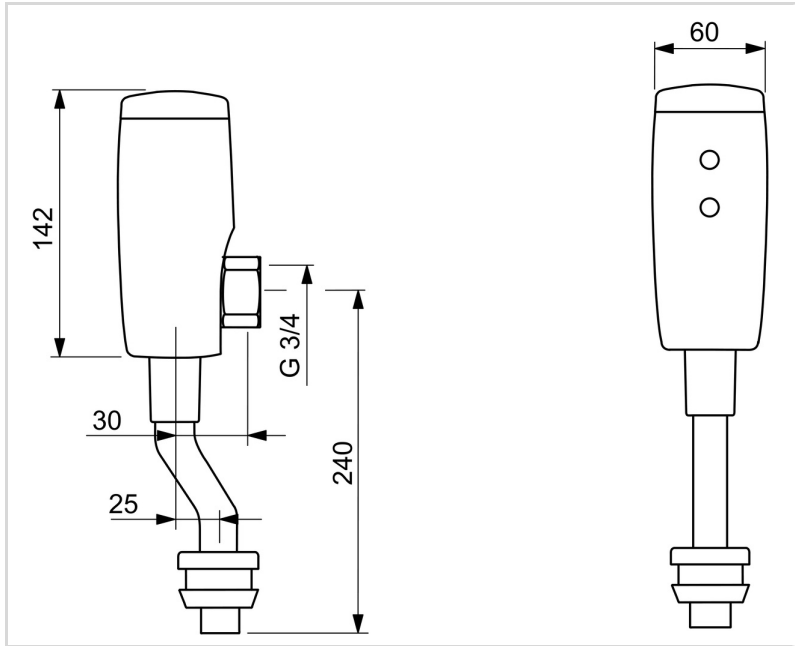

VARAOSAT

SP6567

	Nimi	Koodi	LVI
01	Kalvopesä	199297V	6422184
02	Pilottiventtiili, 6 V	199225V	6422180
03	Sensori, 6/9/12 V Bluetooth	1002253V	6420727
03	Sensori, 6 V Lopetettu	199238V	6422182
04	Litiumparisto, 2CR5 6 V	198330	6422030
05	Paristokotelo	199438V	6422190
06	Hattu, 6567, 6568, 6567Z, 6568Z Kromi	199229V	6422181
07	Läpivientikappale	198534V	6422162
08	Huuhteluputki, 6567, 6567Z	199228V	6413077
08	Huuhteluputki, 6568, 6568Z	199441V	6413078