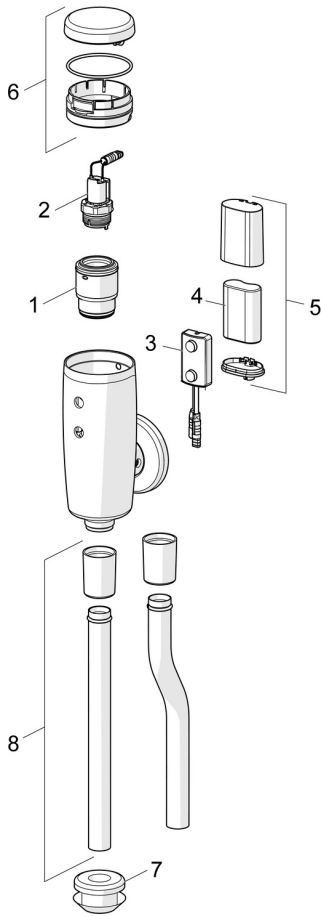

VARAOSAT

SP6567

	Nimi	Koodi	LVI
01	Kalvopesä	199297V	6422184
02	Pilottiventtiili, 6 V	199225V	6422180
03	Sensori, 6/9/12 V Bluetooth	1002253V	6420727
03	Sensori, 6 V Lopetettu	199238V	6422182
04	Litiumparisto, 2CR5 6 V	198330	6422030
05	Paristokotelo	199438V	6422190
06	Hattu, 6567, 6568, 6567Z, 6568Z Kromi	199229V	6422181
07	Läpivientikappale	198534V	6422162
08	Huuhteluputki, 6567, 6567Z	199228V	6413077
08	Huuhteluputki, 6568, 6568Z	199441V	6413078