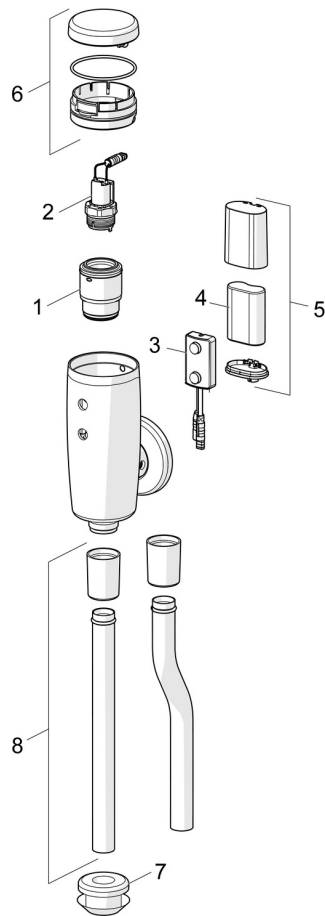

TEKNISK DATA

FLOW ATTRIBUTTER

Vannmengde ved 300 kPa	0.58 l/s
Trykktap (0.2 l/s)	40 kPa

TEKNISKE EGENSKAPER

Varmtvannsforsyning	max. +70°C
Arbeidstrykk	50 - 1000 kPa
Tilkoblingsstørrelse	G3/4
Projeksjon	81 mm
Materiale	brass

GODKJENNINGER OG ERKLÆRINGER

STF Sertifikat	EUF129-22000144-TH3
UN38.3	UN38-3 Maxell 2CR5
Declaration of conformity	RED
EPD	S-P-07806

BÆREKRAFTIGHET

EPD module A1-A3 (kg CO2 eq.)	9,66
EPD module A4 (kg CO2 eq.)	0,24
EPD module B7 (kg CO2 eq.)	19035,60
EPD module C2 (kg CO2 eq.)	0,01
EPD module C3 (kg CO2 eq.)	0,01
EPD module C4 (kg CO2 eq.)	1,23
EPD module D (kg CO2 eq.)	-5,02

RESERVE DELER

SP6567

	Navn	Kode	NRF
01	Membrankassett	199297V	4204704
02	Pilotventil, 6 V	199225V	4204444
03	Sensor, 6/9/12 V Bluetooth	1002253V	
03	Sensor, 6 V Utgått	199238V	4204445
04	Lithium batteri, 2CR5 6 V	198330	4204804
05	Batteriboks komplett	199438V	4204449
06	Lokk, 6567, 6568, 6567Z, 6568Z Krom	199229V	4204692
07	Benkgjennomføring	198534V	4204641
08	Spylerør, 6567, 6567Z	199228V	4204687
08	Spylerør, 6568, 6568Z	199441V	4204712