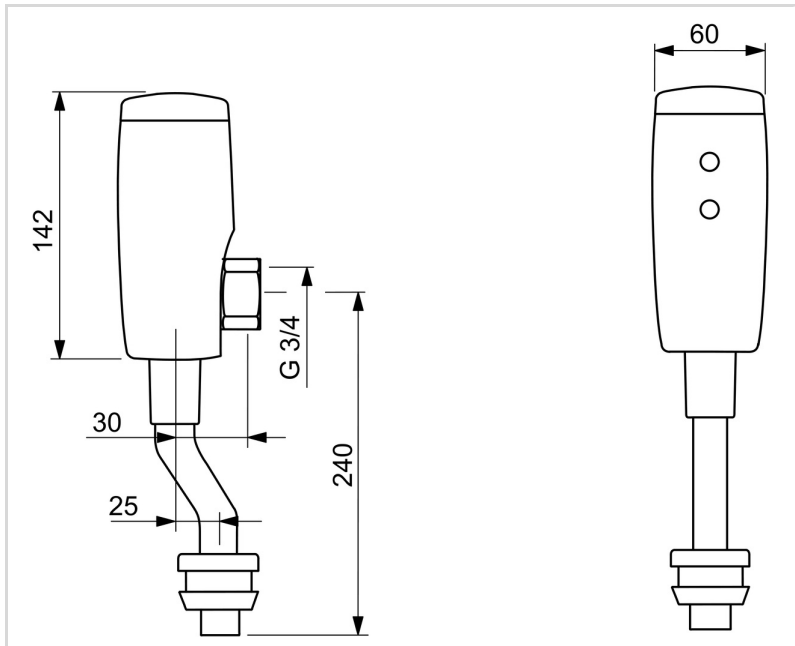

RESERVE DELER

SP6567

	Navn	Kode	NRF
01	Membrankassett	199297V	4204704
02	Pilotventil, 6 V	199225V	4204444
03	Sensor, 6/9/12 V Bluetooth	1002253V	
03	Sensor, 6 V Utgått	199238V	4204445
04	Lithium batteri, 2CR5 6 V	198330	4204804
05	Batteriboks komplett	199438V	4204449
06	Lokk, 6567, 6568, 6567Z, 6568Z Krom	199229V	4204692
07	Benkgjennomføring	198534V	4204641
08	Spylerør, 6567, 6567Z	199228V	4204687
08	Spylerør, 6568, 6568Z	199441V	4204712