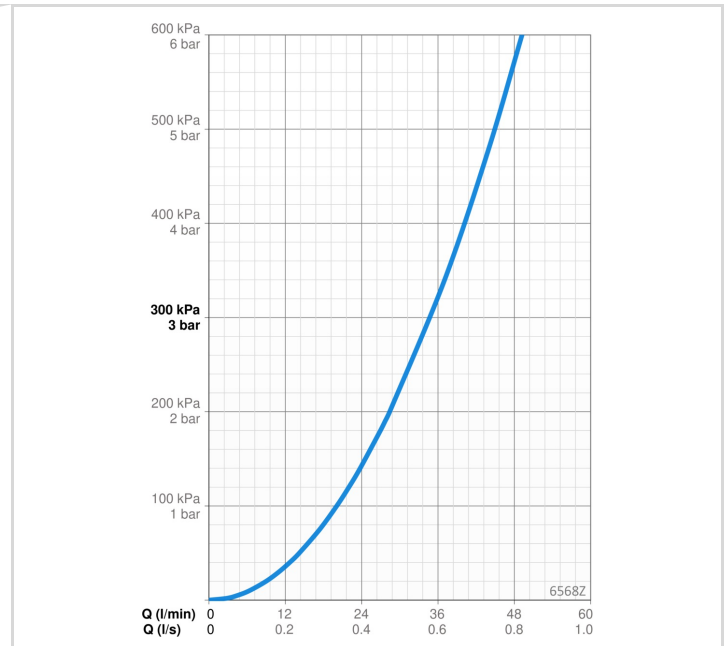

RESERVE DELER

SP6567

	Navn	Kode	NRF
01	Membrankassett	199297V	4204704
02	Pilotventil, 6 V	199225V	4204444
03	Sensor, 6/9/12 V Bluetooth	1002253V	
03	Sensor, 6 V Utgått	199238V	4204445
04	Lithium batteri, 2CR5 6 V	198330	4204804
05	Batteriboks komplett	199438V	4204449
06	Lokk, 6567, 6568, 6567Z, 6568Z Krom	199229V	4204692
07	Benkgjennomføring	198534V	4204641
08	Spylerør, 6567, 6567Z	199228V	4204687
08	Spylerør, 6568, 6568Z	199441V	4204712