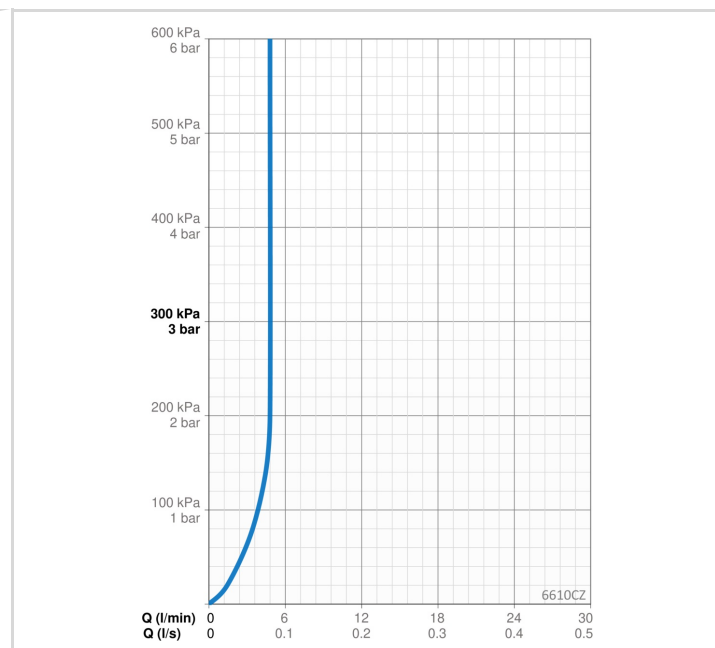

VARUOSAD

SP6611CZ

	Nimetus	Kood
01	Sensor, 245 mm	1010227V
02	Tihend (10tk)	1010472V
03	Juhtseade, 3/12 V Bluetooth	1009970V
04	Patareikarbid kompl.	600617V
05	Patarei, (2x) 1.5 V AA Lithium	600599V
06	Jooksutoru komplektne, L=170 Kroom Lõpetatud	602363V
06	Jooksutoru komplektne, L=245 Kroom	602364V
06	Jooksutoru komplektne, L=310 Kroom Lõpetatud	602365V
07	Õhusti, M24x1, -105	601166V
08	Kinnitusvõru Lõpetatud	602594V
09	Toimeosa komplekt	602611V
10	Prügipüüdurid (2tk)	199257/2
11	O-tihend, 23.47x2.62 Lõpetatud	602649V
12	Magnetventiil vooluhulga piirajaga, 3 V	601307V
13	Membran koos tugialusega Lõpetatud	601512V
13	Magnetventiili membran	1006500V