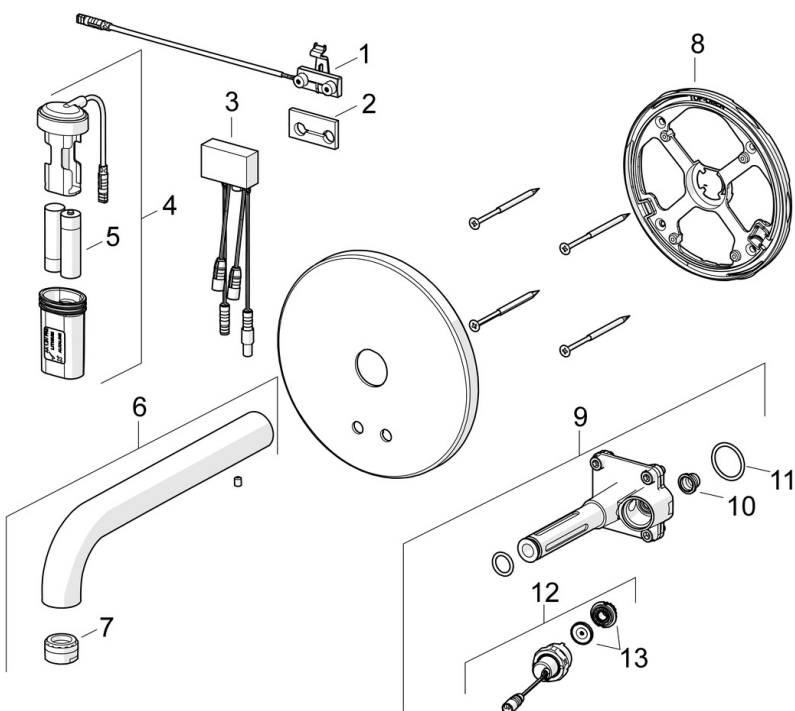

HEAKSIIUDUD JA DEKLARATSIOOID

UN38.3 **UN38-3 Energizer L91**
Declaration of conformity **RED**

VARUOSAD

SP6611CZ

	Nimetus	Kood
01	Sensor, 245 mm	1010227V
02	Tihend (10tk)	1010472V
03	Juhtseade, 3/12 V Bluetooth	1009970V
04	Patareikarbid kompl.	600617V
05	Patarei, (2x) 1.5 V AA Lithium	600599V
06	Jooksutoru komplektne, L=170 Kroom Lõpetatud	602363V
06	Jooksutoru komplektne, L=245 Kroom	602364V
06	Jooksutoru komplektne, L=310 Kroom Lõpetatud	602365V
07	Õhusti, M24x1, -105	601166V
08	Kinnitusvõru Lõpetatud	602594V
09	Toimeosa komplekt	602611V
10	Prügipüüdurid (2tk)	199257/2
11	O-tihend, 23.47x2.62 Lõpetatud	602649V
12	Magnetventiil vooluhulga piirajaga, 3 V	601307V
13	Membran koos tugialusega Lõpetatud	601512V
13	Magnetventiili membran	1006500V