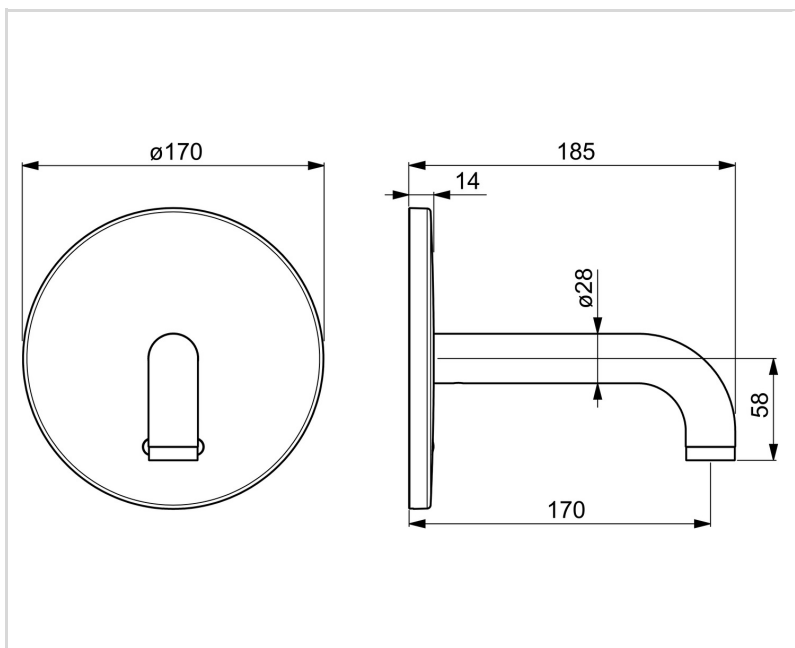

VARUOSAD

SP6611CZ

	Nimetus	Kood
01	Sensor, 245 mm	1010227V
02	Tihend (10tk)	1010472V
03	Juhtseade, 3/12 V Bluetooth	1009970V
04	Patareikarbid kompl.	600617V
05	Patarei, (2x) 1.5 V AA Lithium	600599V
06	Jooksutoru komplektne, L=170 Kroom Lõpetatud	602363V
06	Jooksutoru komplektne, L=245 Kroom	602364V
06	Jooksutoru komplektne, L=310 Kroom Lõpetatud	602365V
07	Õhusti, M24x1, -105	601166V
08	Kinnitusvõru Lõpetatud	602594V
09	Toimeosa komplekt	602611V
10	Prügipüüdurid (2tk)	199257/2
11	O-tihend, 23.47x2.62 Lõpetatud	602649V
12	Magnetventiil vooluhulga piirajaga, 3 V	601307V
13	Membran koos tugialusega Lõpetatud	601512V
13	Magnetventiili membran	1006500V