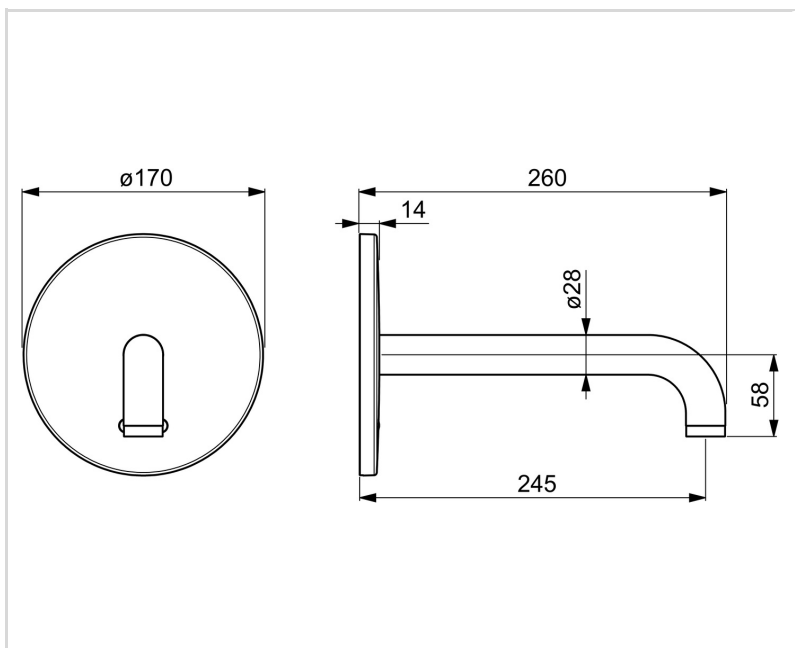

VARAOSAT

SP6611CZ

	Nimi	Koodi	LVI
01	Sensori, 245 mm	1010227V	
02	Tiiviste	1010472V	
03	Ohjauyksikkö, 3/12 V Bluetooth	1009970V	
04	Paristokotelo	600617V	6420235
05	Paristo, (2x) 1.5 V AA Lithium	600599V	6420268
06	Juoksuputki, L=170 Kromi	602363V	
06	Juoksuputki, L=245 Kromi	602364V	
06	Juoksuputki, L=310 Kromi	602365V	
07	Poresuutin, M24x1, -105	601166V	6510075
08	Kiinnitysosa	602594V	
09	Toiminnallinen yksikkö	602611V	
10	Roskasiivilät	199257/2	6420722
11	O-rengas, 23.47x2.62	602649V	
12	Magneettiventtiili täydellinen, 3 V	601307V	6420325
13	Kalvo Lopetettu	601512V	6420340
13	Magneettiventtiilin kalvo	1006500V	6420750