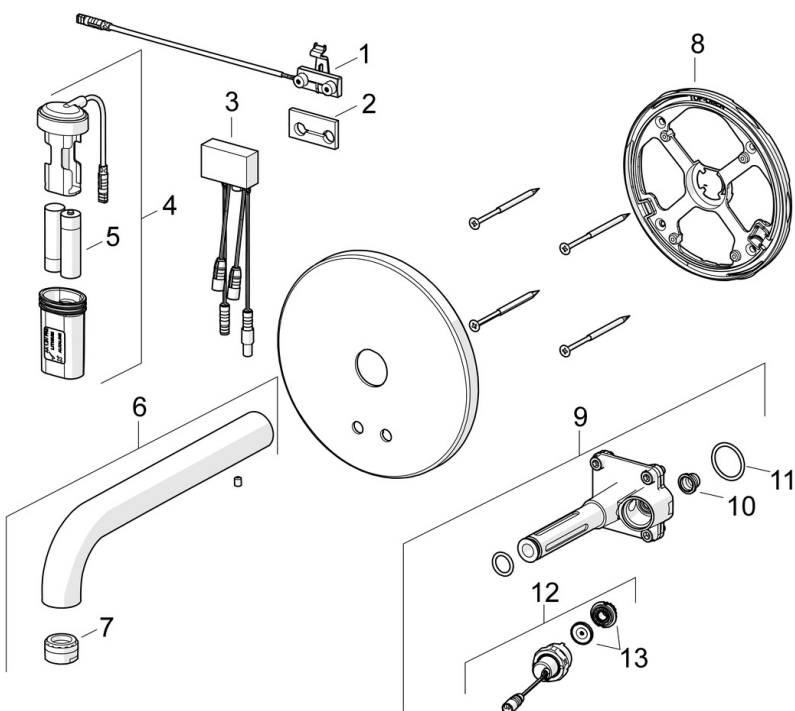

Sähköliitäntä **12 V**
Paristo **AA 1.5 V Lithium x 2**
Bluetooth versio **5.x (D060576)**

MÄÄRÄYKSET

EU Direktiivit **CE Radio Equipment Directive 2014/53/EU , Low Voltage Directive 2014/35/EU , EMC Directive 2014/30/EU , RoHS Directive 2011/65/EU**
EN standardi **EN 15091, ETSI EN 301 489-1 V1.9.2 , ETSI EN 300 328 v2.2.2, EN 18031-1, EN 61000-6-1:2007 , EN 61000-6-3:2007+A1:2011+AC:2012 , EN 60335-1:2012+A11+A13+A14+A15:2021, Part 19.11.4**
Ääniluokka **I (ISO 3822)**
Suojausluokka **IP 55**

HYVÄKSYNNÄT JA DEKLARAATIOT

UN38.3 **UN38-3 Energizer L91**
Declaration of conformity **RED**

VARAOSAT

SP6611CZ

| | Nimi | Koodi | LVI |
|----|-------------------------------------|----------|---------|
| 01 | Sensori, 245 mm | 1010227V | |
| 02 | Tiiviste | 1010472V | |
| 03 | Ohjauyksikkö, 3/12 V Bluetooth | 1009970V | |
| 04 | Paristokotelo | 600617V | 6420235 |
| 05 | Paristo, (2x) 1.5 V AA Lithium | 600599V | 6420268 |
| 06 | Juoksuputki, L=170 Kromi | 602363V | |
| 06 | Juoksuputki, L=245 Kromi | 602364V | |
| 06 | Juoksuputki, L=310 Kromi | 602365V | |
| 07 | Poresuutin, M24x1, -105 | 601166V | 6510075 |
| 08 | Kiinnitysosa | 602594V | |
| 09 | Toiminnallinen yksikkö | 602611V | |
| 10 | Roskasiivilät | 199257/2 | 6420722 |
| 11 | O-rengas, 23.47x2.62 | 602649V | |
| 12 | Magneettiventtiili täydellinen, 3 V | 601307V | 6420325 |
| 13 | Kalvo Lopetettu | 601512V | 6420340 |
| 13 | Magneettiventtiilin kalvo | 1006500V | 6420750 |