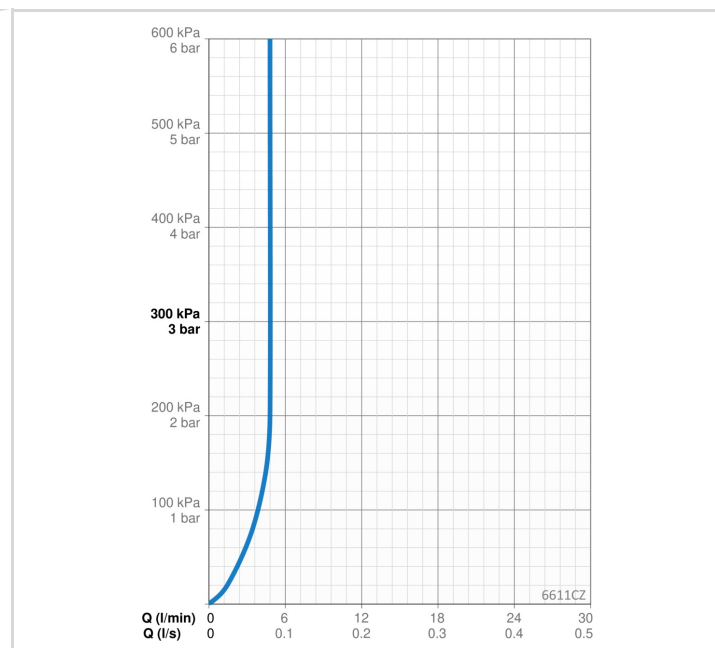

VARAOSAT

SP6611CZ

	Nimi	Koodi	LVI
01	Sensori, 245 mm	1010227V	
02	Tiiviste	1010472V	
03	Ohjauyksikkö, 3/12 V Bluetooth	1009970V	
04	Paristokotelo	600617V	6420235
05	Paristo, (2x) 1.5 V AA Lithium	600599V	6420268
06	Juoksuputki, L=170 Kromi	602363V	
06	Juoksuputki, L=245 Kromi	602364V	
06	Juoksuputki, L=310 Kromi	602365V	
07	Poresuutin, M24x1, -105	601166V	6510075
08	Kiinnitysosa	602594V	
09	Toiminnallinen yksikkö	602611V	
10	Roskasiivilät	199257/2	6420722
11	O-rengas, 23.47x2.62	602649V	
12	Magneettiventtiili täydellinen, 3 V	601307V	6420325
13	Kalvo Lopetettu	601512V	6420340
13	Magneettiventtiilin kalvo	1006500V	6420750