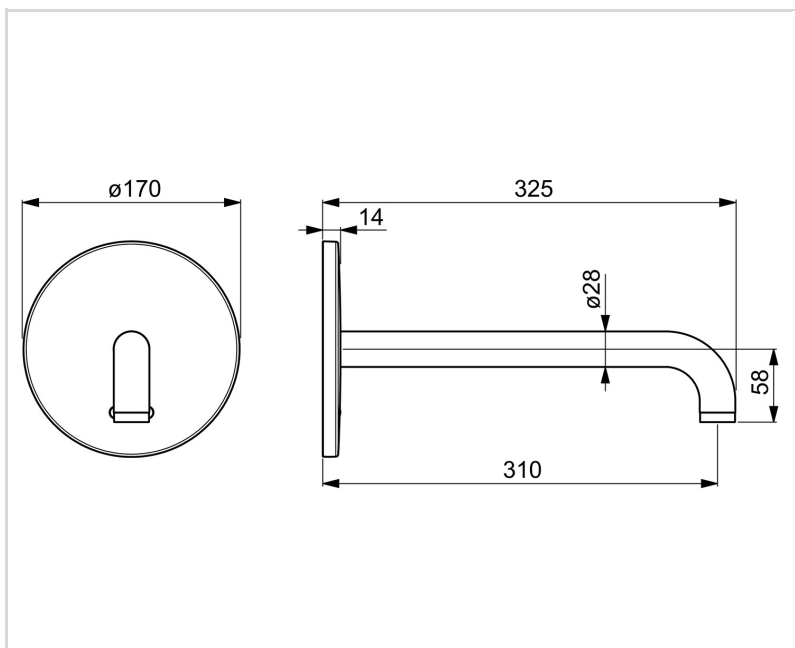

VARUOSAD

SP6611CZ

	Nimetus	Kood
01	Sensor, 245 mm	1010227V
02	Tihend (10tk)	1010472V
03	Juhtseade, 3/12 V Bluetooth	1009970V
04	Patareikarbid kompl.	600617V
05	Patarei, (2x) 1.5 V AA Lithium	600599V
06	Jooksutoru komplektne, L=170 Kroom Lõpetatud	602363V
06	Jooksutoru komplektne, L=245 Kroom	602364V
06	Jooksutoru komplektne, L=310 Kroom Lõpetatud	602365V
07	Õhusti, M24x1, -105	601166V
08	Kinnitusvõru Lõpetatud	602594V
09	Toimeosa komplekt	602611V
10	Prügipüüdurid (2tk)	199257/2
11	O-tihend, 23.47x2.62 Lõpetatud	602649V
12	Magnetventiil vooluhulga piirajaga, 3 V	601307V
13	Membran koos tugialusega Lõpetatud	601512V
13	Magnetventiili membraan	1006500V