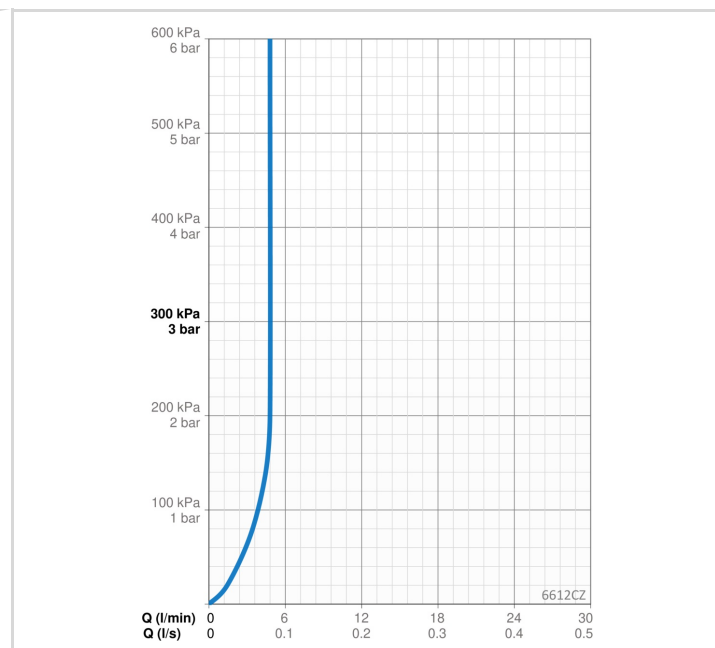

VARUOSAD

SP6611CZ

	Nimetus	Kood
01	Sensor, 245 mm	1010227V
02	Tihend (10tk)	1010472V
03	Juhtseade, 3/12 V Bluetooth	1009970V
04	Patareikarbid kompl.	600617V
05	Patarei, (2x) 1.5 V AA Lithium	600599V
06	Jooksutoru komplektne, L=170 Kroom Lõpetatud	602363V
06	Jooksutoru komplektne, L=245 Kroom	602364V
06	Jooksutoru komplektne, L=310 Kroom Lõpetatud	602365V
07	Õhusti, M24x1, -105	601166V
08	Kinnitusvõru Lõpetatud	602594V
09	Toimeosa komplekt	602611V
10	Prügipüüdurid (2tk)	199257/2
11	O-tihend, 23.47x2.62 Lõpetatud	602649V
12	Magnetventiil vooluhulga piirajaga, 3 V	601307V
13	Membran koos tugialusega Lõpetatud	601512V
13	Magnetventiili membraan	1006500V