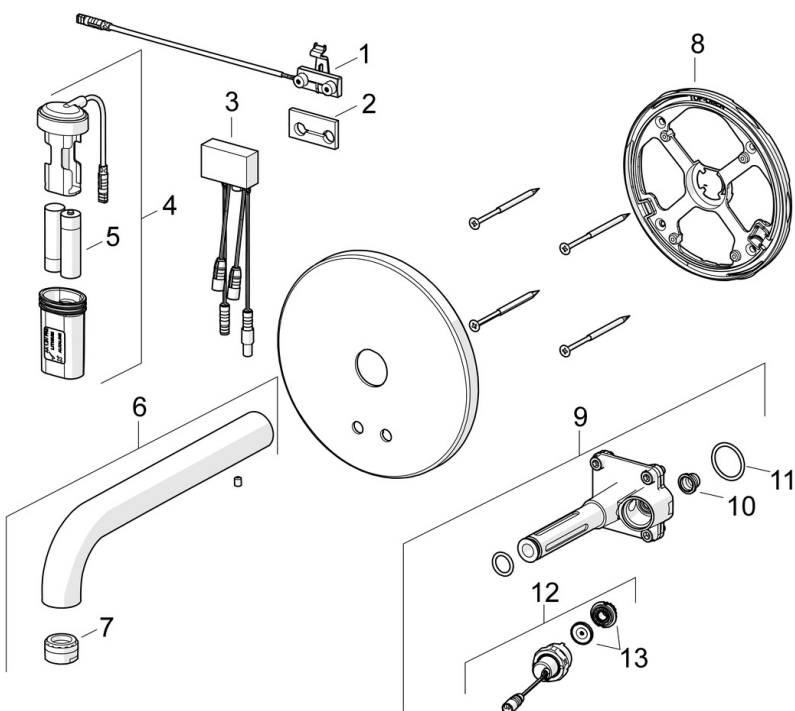

HEAKSKIIDUD JA DEKLARATSIOID

UN38.3 **UN38-3 Energizer L91**
Declaration of conformity **RED**

VARUOSAD

SP6611CZ

	Nimetus	Kood
01	Sensor, 245 mm	1010227V
02	Tihend (10tk)	1010472V
03	Juhtseade, 3/12 V Bluetooth	1009970V
04	Patareikarbid kompl.	600617V
05	Patarei, (2x) 1.5 V AA Lithium	600599V
06	Jooksutoru komplektne, L=170 Kroom Lõpetatud	602363V
06	Jooksutoru komplektne, L=245 Kroom	602364V
06	Jooksutoru komplektne, L=310 Kroom Lõpetatud	602365V
07	Õhusti, M24x1, -105	601166V
08	Kinnitusvõru Lõpetatud	602594V
09	Toimeosa komplekt	602611V
10	Prügipüüdurid (2tk)	199257/2
11	O-tihend, 23.47x2.62 Lõpetatud	602649V
12	Magnetventiil vooluhulga piirajaga, 3 V	601307V
13	Membran koos tugialusega Lõpetatud	601512V
13	Magnetventiili membraan	1006500V