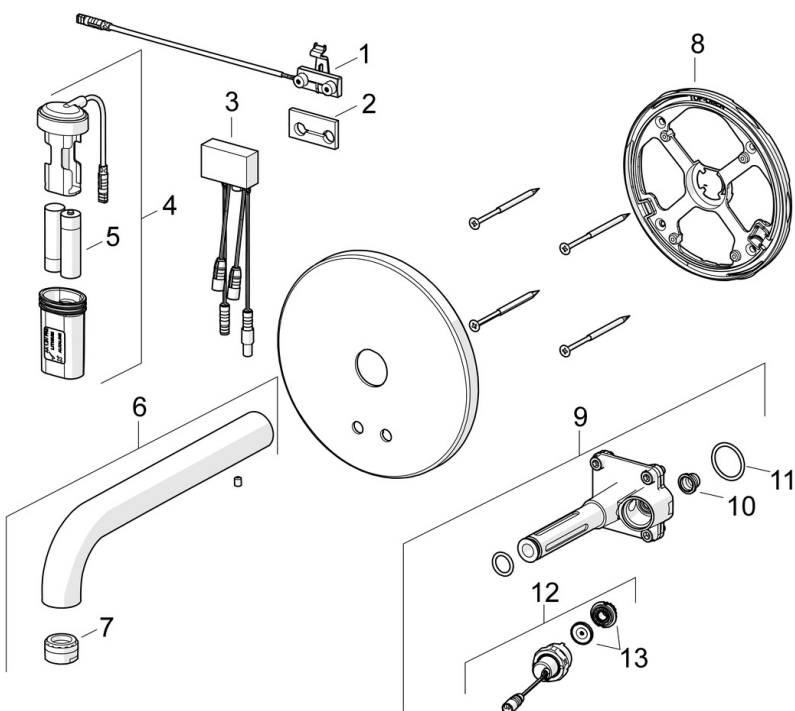

Elektrisk tilkobling **12 V**
Batteri **AA 1.5 V Lithium x 2**
Bluetooth version **5.x (D060576)**

BESTEMMELSER

EU Directive **CE Radio Equipment Directive 2014/53/EU , Low Voltage Directive 2014/35/EU , EMC Directive 2014/30/EU , RoHS Directive 2011/65/EU**
EN Standard **EN 15091, ETSI EN 301 489-1 V1.9.2 , ETSI EN 300 328 v2.2.2, EN 18031-1, EN 61000-6-1:2007 , EN 61000-6-3:2007+A1:2011+AC:2012 , EN 60335-1:2012+A11+A13+A14+A2+A15:2021, Part 19.11.4**
Støyklasse **I (ISO 3822)**
Tetthetsklasse **IP 55**

GODKJENNINGER OG ERKLÆRINGER

UN38.3 **UN38-3 Energizer L91**
Declaration of conformity **RED**

RESERVE DELER

SP6611CZ

Navn	Kode	NRF
01 Sensor, 245 mm	1010227V	
02 Pakning	1010472V	
03 Kontrollkomponent, 3/12 V Bluetooth	1009970V	
04 Batteriboks komplett	600617V	4204974
05 Batteri, (2x) 1.5 V AA Lithium	600599V	4204405
06 Tut komplett, L=170 Krom	602363V	
06 Tut komplett, L=245 Krom	602364V	
06 Tut komplett, L=310 Krom	602365V	
07 Strålesamler, M24x1, -105	601166V	4202935
08 Festedel for spylehode	602594V	
09 Funksjonell enhet	602611V	
10 Smussfilter	199257/2	4204497
11 O-ring, 23.47x2.62	602649V	4205277
12 Magnetventil, 3 V	601307V	4202968
13 Membran Utgått	601512V	4202974
13 Membran for pilotventil	1006500V	4205453