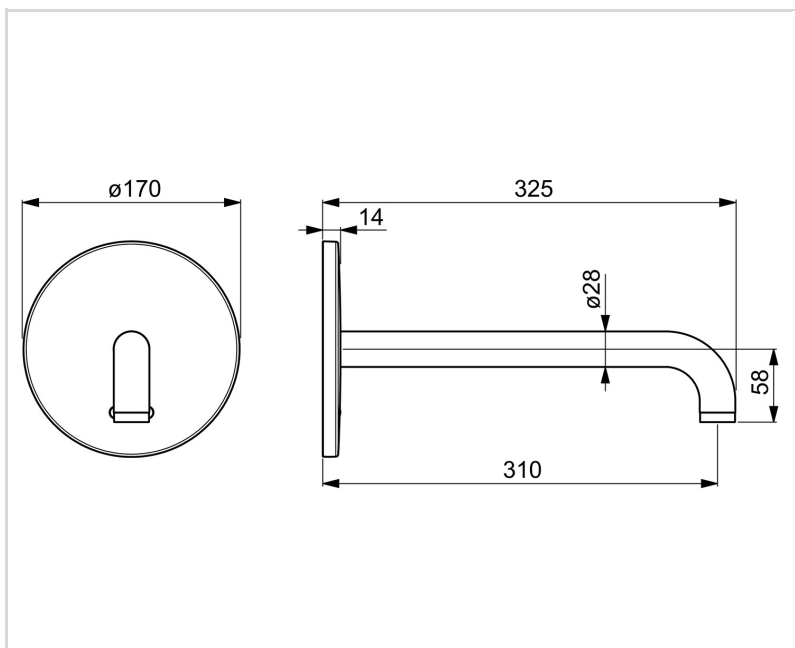

RESERVE DELER

SP6611CZ

Navn	Kode	NRF
01 Sensor, 245 mm	1010227V	
02 Pakning	1010472V	
03 Kontrollkomponent, 3/12 V Bluetooth	1009970V	
04 Batteriboks komplett	600617V	4204974
05 Batteri, (2x) 1.5 V AA Lithium	600599V	4204405
06 Tut komplett, L=170 Krom	602363V	
06 Tut komplett, L=245 Krom	602364V	
06 Tut komplett, L=310 Krom	602365V	
07 Strålesamler, M24x1, -105	601166V	4202935
08 Festedel for spylehode	602594V	
09 Funksjonell enhet	602611V	
10 Smussfilter	199257/2	4204497
11 O-ring, 23.47x2.62	602649V	4205277
12 Magnetventil, 3 V	601307V	4202968
13 Membran Utgått	601512V	4202974
13 Membran for pilotventil	1006500V	4205453