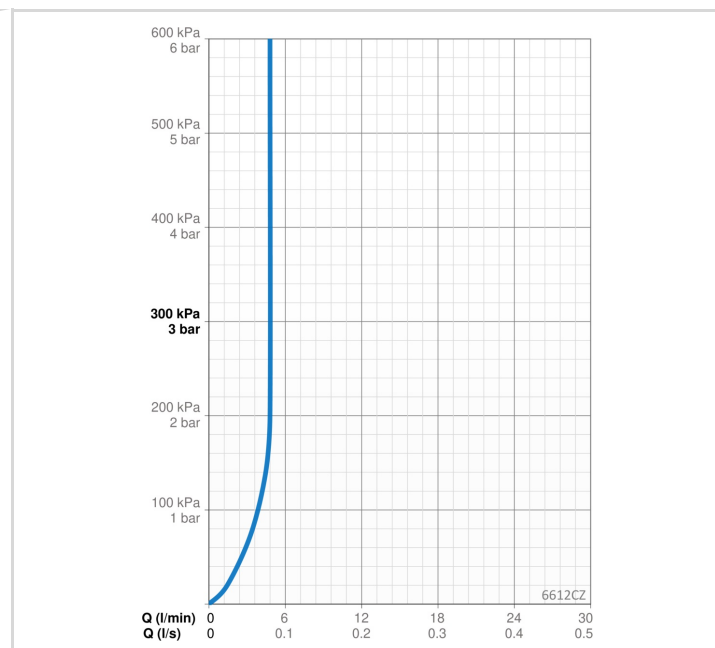

RESERVE DELER

SP6611CZ

Navn	Kode	NRF
01 Sensor, 245 mm	1010227V	
02 Pakning	1010472V	
03 Kontrollkomponent, 3/12 V Bluetooth	1009970V	
04 Batteriboks komplett	600617V	4204974
05 Batteri, (2x) 1.5 V AA Lithium	600599V	4204405
06 Tut komplett, L=170 Krom	602363V	
06 Tut komplett, L=245 Krom	602364V	
06 Tut komplett, L=310 Krom	602365V	
07 Strålesamler, M24x1, -105	601166V	4202935
08 Festedel for spylehode	602594V	
09 Funksjonell enhet	602611V	
10 Smussfilter	199257/2	4204497
11 O-ring, 23.47x2.62	602649V	4205277
12 Magnetventil, 3 V	601307V	4202968
13 Membran Utgått	601512V	4202974
13 Membran for pilotventil	1006500V	4205453