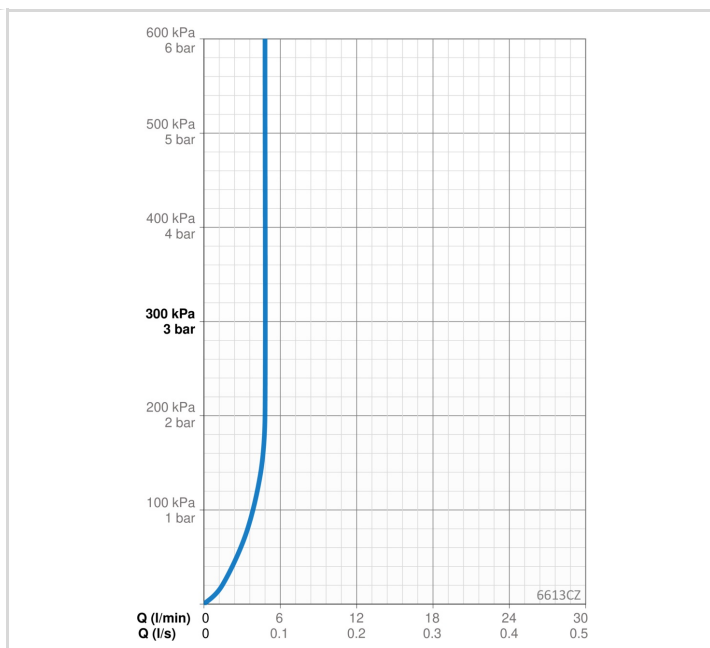

VARUOSAD

SP6614CZ

	Nimetus	Kood
01	Sensor, 245 mm	1010227V
02	Tihend (10tk)	1010472V
03	Juhtseade, 3/12 V Bluetooth	1009970V
04	Patareikarbid kompl.	600617V
05	Patarei, (2x) 1.5 V AA Lithium	600599V
06	Jooksutoru komplektne, L=170 Kroom Lõpetatud	602363V
06	Jooksutoru komplektne, L=245 Kroom	602364V
06	Jooksutoru komplektne, L=310 Kroom Lõpetatud	602365V
07	Õhusti, M24x1, -105	601166V
08	Katteplaat Kroom Lõpetatud	602361V
09	Kinnitusvõru Lõpetatud	602595V
10	Toimeosa komplekt	602612V
11	Tagasilöögiklapp	601950V
12	Prügipüüdurid (2tk)	199257/2
13	O-tihend, 23.47x2.62 Lõpetatud	602649V
14	Magnetventiil vooluhulga piirajaga, 3 V	601307V
15	Membran koos tugialusega Lõpetatud	601512V
15	Magnetventiili membraan	1006500V