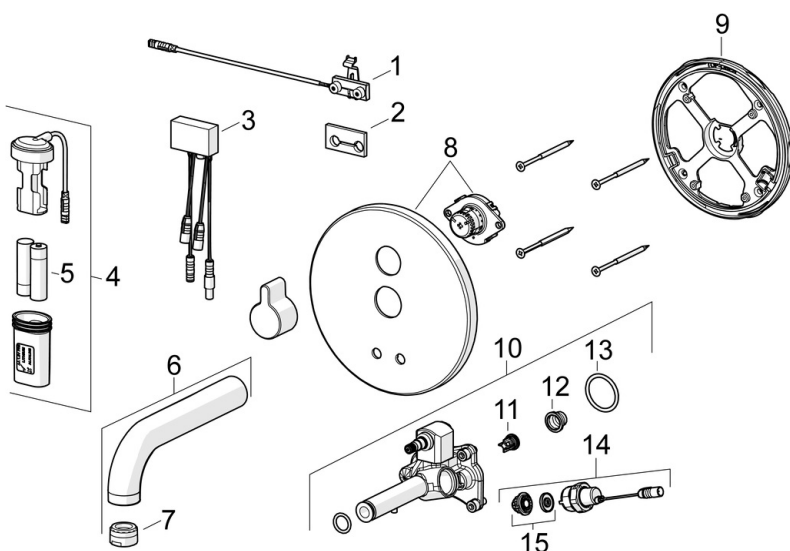

HEAKSIIUDUD JA DEKLARATSIOID

UN38.3 **UN38-3 Energizer L91**
Declaration of conformity **RED**

VARUOSAD

SP6614CZ

	Nimetus	Kood
01	Sensor, 245 mm	1010227V
02	Tihend (10tk)	1010472V
03	Juhtseade, 3/12 V Bluetooth	1009970V
04	Patareikarbid kompl.	600617V
05	Patarei, (2x) 1.5 V AA Lithium	600599V
06	Jooksutoru komplektne, L=170 Kroom Lõpetatud	602363V
06	Jooksutoru komplektne, L=245 Kroom	602364V
06	Jooksutoru komplektne, L=310 Kroom Lõpetatud	602365V
07	Õhusti, M24x1, -105	601166V
08	Katteplaat Kroom Lõpetatud	602361V
09	Kinnitusvõru Lõpetatud	602595V
10	Toimeosa komplekt	602612V
11	Tagasilöögiklapp	601950V
12	Prügipüüdurid (2tk)	199257/2
13	O-tihend, 23.47x2.62 Lõpetatud	602649V
14	Magnetventiil vooluhulga piirajaga, 3 V	601307V
15	Membran koos tugialusega Lõpetatud	601512V
15	Magnetventiili membraan	1006500V