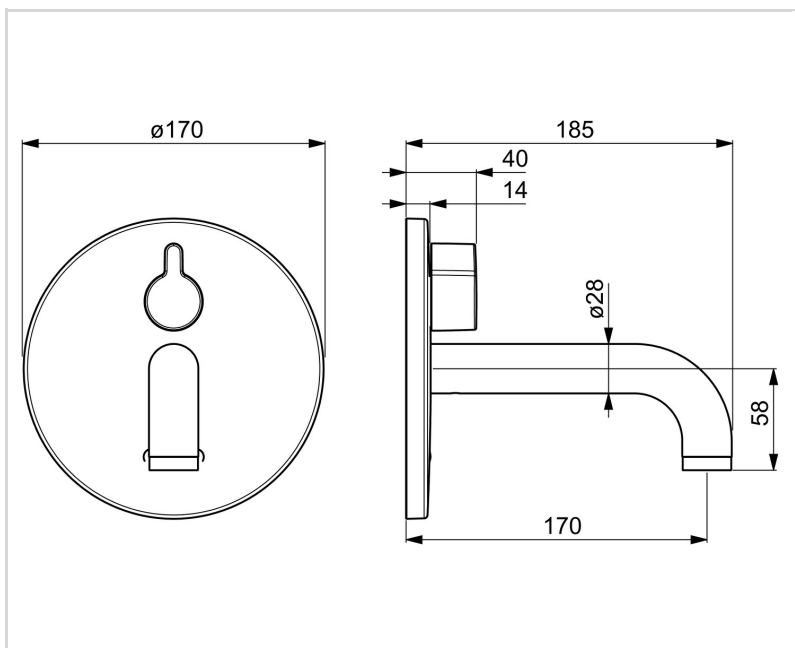

VARUOSAD

SP6614CZ

	Nimetus	Kood
01	Sensor, 245 mm	1010227V
02	Tihend (10tk)	1010472V
03	Juhtseade, 3/12 V Bluetooth	1009970V
04	Patareikarbid kompl.	600617V
05	Patarei, (2x) 1.5 V AA Lithium	600599V
06	Jooksutoru komplektne, L=170 Kroom Lõpetatud	602363V
06	Jooksutoru komplektne, L=245 Kroom	602364V
06	Jooksutoru komplektne, L=310 Kroom Lõpetatud	602365V
07	Õhusti, M24x1, -105	601166V
08	Katteplaat Kroom Lõpetatud	602361V
09	Kinnitusvõru Lõpetatud	602595V
10	Toimeosa komplekt	602612V
11	Tagasilöögiklapp	601950V
12	Prügipüüdurid (2tk)	199257/2
13	O-tihend, 23.47x2.62 Lõpetatud	602649V
14	Magnetventiil vooluhulga piirajaga, 3 V	601307V
15	Membran koos tugialusega Lõpetatud	601512V
15	Magnetventiili membraan	1006500V